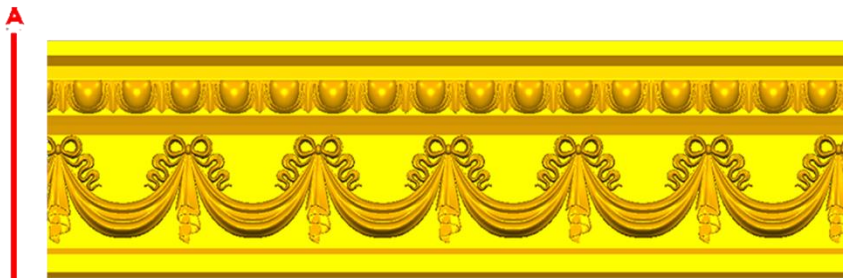

*Precios en MXN más IVA Sujetos a cambios sin previo aviso.
*Figuras en pasta de madera se venden en paquetes de 8 piezas.

PASTA DE MADERA Y MOLDES PARA EL ARTESANO

CORD259:

- 1)A:1cm, B:40cm
- 2)A:1.5cm, B:40cm
- 3)A:2.5cm, B:40cm

Código	Molde	°Alimenticio	Fig en Pasta
CORD259-1	$117.00	$234.00	$88.00
CORD259-2	$137.00	$273.00	$102.00
CORD259-3	$175.00	$350.00	$128.00

CORD260:

- 1)A:5cm, B:50cm
- 2)A:7cm, B:60cm

Código	Molde	°Alimenticio	Fig en Pasta
CORD260-1	$337.00	$256.00	$1,032.00
CORD260-2	$516.00	$674.00	$383.00

CORD261:

- 1)A:2cm, B:40cm
- 2)A:3cm, B:40cm

Código	Molde	°Alimenticio	Fig en Pasta
CORD261-1	$156.00	$311.00	$115.00
CORD261-2	$195.00	$390.00	$146.00

Cerrada Rio Bravo Lote 20 Mz. A
Col. Ampliación Puente Colorado C.P. 01730
Del. Álvaro Obregón. Tel: 70981883
Cel: 55-38-91-49-16 (Whatsapp)
Email: contacto@inwoodpasta.com.mx www.inwoodpasta.com.mx