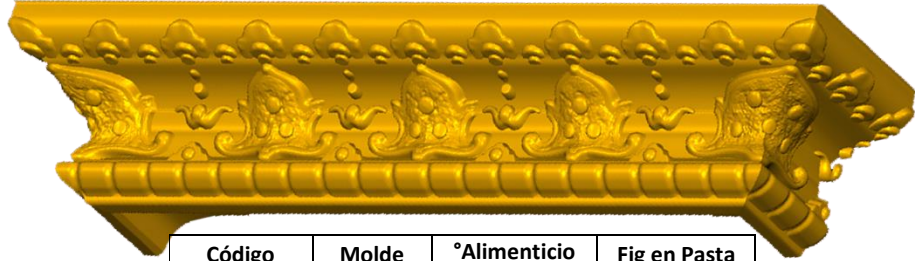

Código	Molde	°Alimenticio	Fig en Pasta
CORD200-1	$385.00	$770.00	$286.00