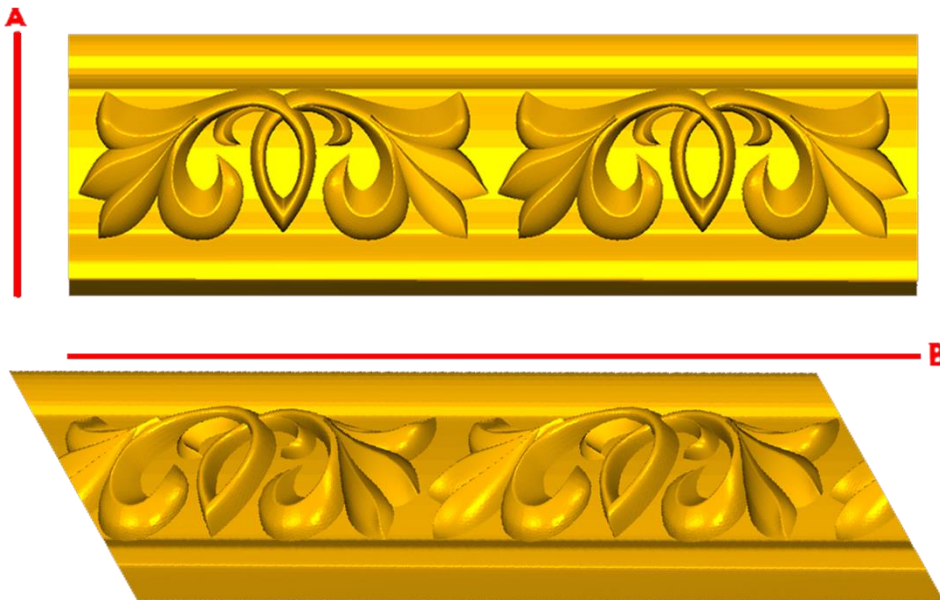

PASTA DE MADERA Y MOLDES PARA EL ARTESANO

CORD161:

1)A:2.5cm, B:40cm

2)A:4cm, B:45cm

3)A:5.5cm, B:55cm

Código	Molde	°Alimenticio	Fig en Pasta
CORD161-1	\$175.00	\$350.00	\$128.00
CORD161-2	\$261.00	\$522.00	\$194.00
CORD161-3	\$396.00	\$792.00	\$295.00