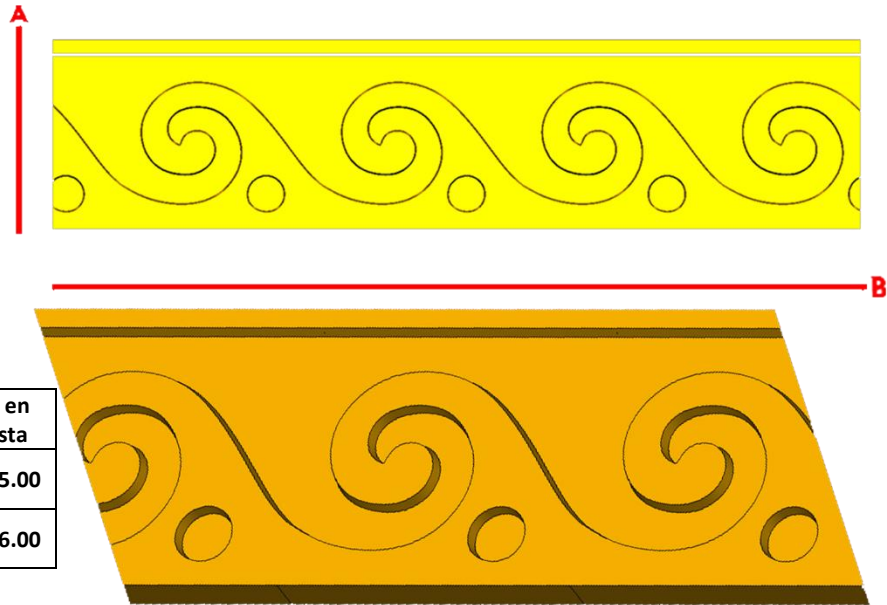

Código	Molde	°Alimenticio	Fig en Pasta
CORD267-1	$156.00	$311.00	$115.00
CORD267-2	$195.00	$390.00	$146.00