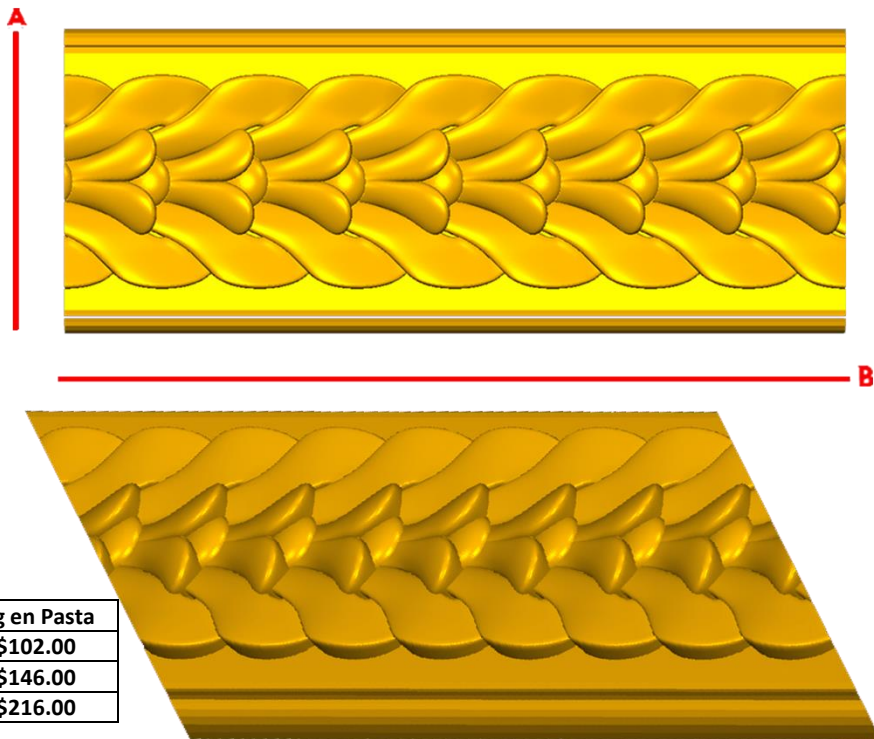

Código	Molde	°Alimenticio	Fig en Pasta
CORD164-1	$137.00	$273.00	$102.00
CORD164-2	$196.00	$392.00	$146.00
CORD164-3	$289.00	$577.00	$216.00

Cerrada Rio Bravo Lote 20 Mz. A
Col. Ampliación Puente Colorado C.P. 01730
Del. Álvaro Obregón. Tel: 70981883
Cel: 55-38-91-49-16 (Whatsapp)
Email: contacto@inwoodpasta.com.mx www.inwoodpasta.com.mx