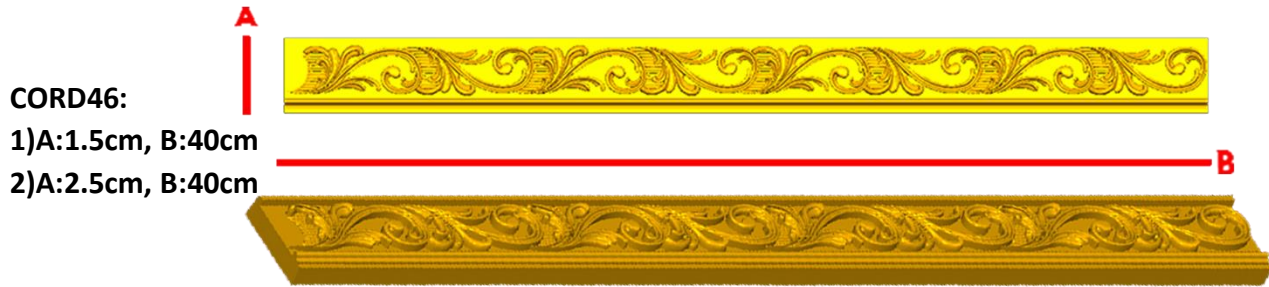

Código	Molde	°Alimenticio	Fig en Pasta
CORD46-1	$137.00	$273.00	$102.00
CORD46-2	$175.00	$350.00	$128.00