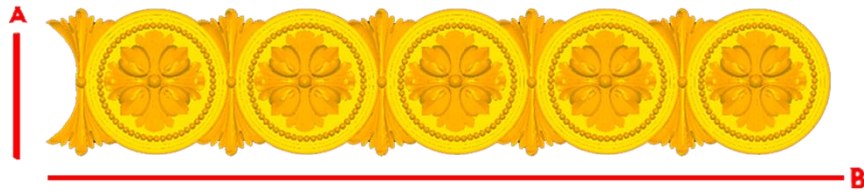

*Precios en MXN más IVA Sujetos a cambios sin previo aviso.
*Figuras en pasta de madera se venden en paquetes de 8 piezas.

PASTA DE MADERA Y MOLDES PARA EL ARTESANO

Código	Molde	°Alimenticio	Fig en Pasta
CORD262-1	$117.00	$234.00	$88.00
CORD262-2	$137.00	$273.00	$102.00
CORD262-3	$156.00	$311.00	$115.00

CORD262:

- 1)A:1cm, B:40cm
- 2)A:1.5cm, B:40cm
- 3)A:2cm, B:40cm

CORD263:

- 1)A:2cm, B:40cm
- 2)A:3cm, B:40cm
- 3)A:3.5cm, B:50cm

Código	Molde	°Alimenticio	Fig en Pasta
CORD263-1	$156.00	$311.00	$115.00
CORD263-2	$195.00	$390.00	$146.00
CORD263-3	$361.00	$722.00	$269.00

CORD264:

- 1)A:2cm, B:40cm
- 2)A:4cm, B:50cm
- 3)A:8cm, B:60cm

Código	Molde	°Alimenticio	Fig en Pasta
CORD264-1	$156.00	$311.00	$115.00
CORD264-2	$289.00	$577.00	$216.00
CORD264-3	$574.00	$1,147.00	$427.00

Cerrada Rio Bravo Lote 20 Mz. A
Col. Ampliación Puente Colorado C.P. 01730
Del. Álvaro Obregón. Tel: 70981883
Cel: 55-38-91-49-16 (Whatsapp)
Email: contacto@inwoodpasta.com.mx www.inwoodpasta.com.mx