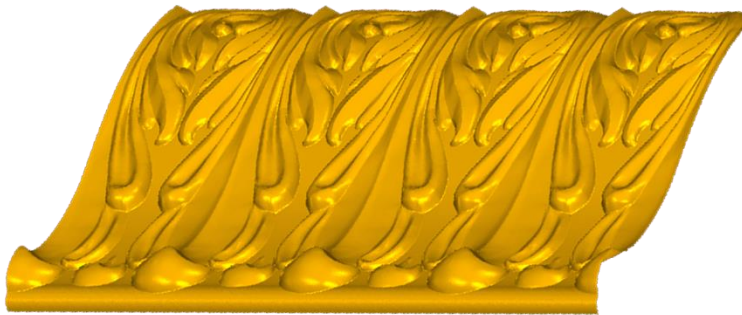

*Precios en MXN más IVA Sujetos a cambios sin previo aviso.
*Figuras en pasta de madera se venden en paquetes de 8 piezas.

PASTA DE MADERA Y MOLDES PARA EL ARTESANO

CORD70:

1)A:4cm, B:50cm

2)A:6.5cm, B:60cm

3)A:8.5cm, B:70cm

Código	Molde	°Alimenticio	Fig en Pasta
CORD70-1	$289.00	$577.00	$216.00
CORD70-2	$488.00	$975.00	$361.00
CORD70-3	$700.00	$1,400.00	$520.00

Código	Molde	°Alimenticio	Fig en Pasta
CORD71-1	$337.00	$674.00	$251.00
CORD71-2	$516.00	$1,032.00	$383.00

CORD71:

1)A:5cm, B:50cm

2)A:7cm, B:60cm

Cerrada Rio Bravo Lote 20 Mz. A
Col. Ampliación Puente Colorado C.P. 01730
Del. Álvaro Obregón. Tel: 70981883
Cel: 55-38-91-49-16 (Whatsapp)
Email: contacto@inwoodpasta.com.mx www.inwoodpasta.com.mx