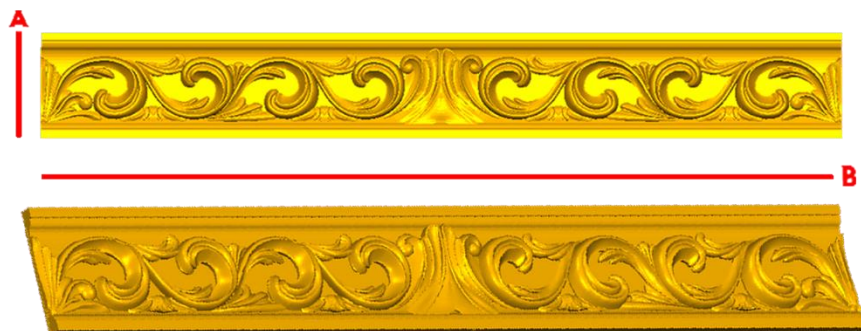

*Precios en MXN más IVA Sujetos a cambios sin previo aviso.
 *Figuras en pasta de madera se venden en paquetes de 8 piezas.

PASTA DE MADERA Y MOLDES PARA EL ARTESANO

CORD55:

- 1)A:1cm, B:40cm
- 2)A:2cm, B:40cm
- 3)A:3cm, B:50cm

Código	Molde	°Alimenticio	Fig en Pasta
CORD55-1	\$117.00	\$234.00	\$88.00
CORD55-2	\$156.00	\$311.00	\$115.00
CORD55-3	\$241.00	\$482.00	\$181.00

CORD56:

- 1)A:2cm, B:45cm
- 2)A:3cm, B:50cm
- 3)A:5cm, B:60cm

Código	Molde	°Alimenticio	Fig en Pasta
CORD56-1	\$174.00	\$348.00	\$128.00
CORD56-2	\$241.00	\$482.00	\$181.00
CORD56-3	\$402.00	\$803.00	\$300.00

CORD57:

- 1)A:1.5cm, B:40cm
- 2)A:3cm, B:50cm

Código	Molde	°Alimenticio	Fig en Pasta
CORD57-1	\$137.00	\$273.00	\$102.00
CORD57-2	\$241.00	\$482.00	\$181.00