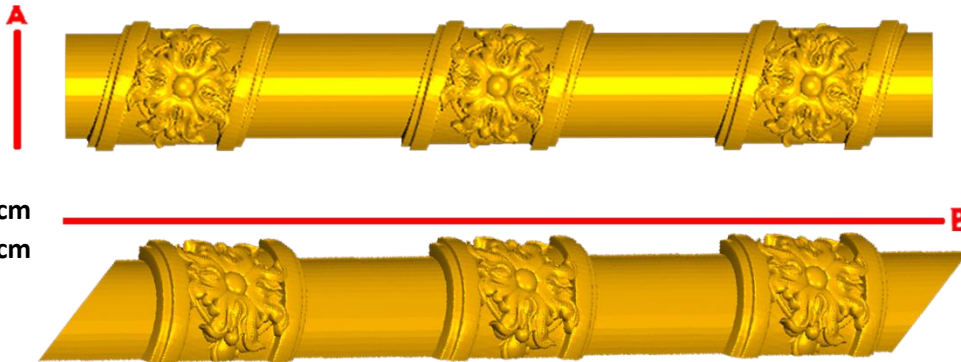

*Precios en MXN más IVA Sujetos a cambios sin previo aviso.
 *Figuras en pasta de madera se venden en paquetes de 8 piezas.

PASTA DE MADERA Y MOLDES PARA EL ARTESANO

CORD145:

1)A:1.5cm, B:40cm

2)A:2.5cm, B:50cm