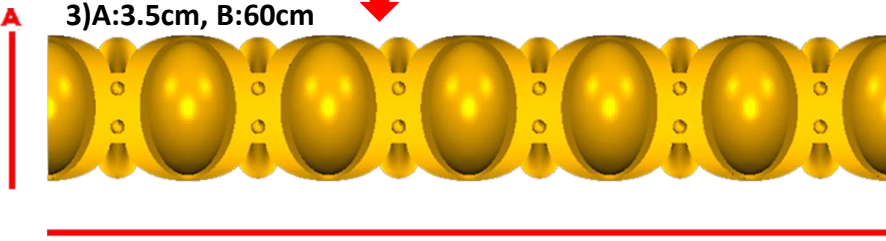

*Precios en MXN más IVA Sujetos a cambios sin previo aviso.
 *Figuras en pasta de madera se venden en paquetes de 8 piezas.

PASTA DE MADERA Y MOLDES PARA EL ARTESANO

CORD72:
 1)A:2cm, B:50cm
 2)A:3cm, B:60cm
 3)A:4cm, B:60cm

CORD73:
 1)A:1.5cm, B:40cm
 2)A:2.5cm, B:50cm
 3)A:3.5cm, B:60cm

Código	Molde	°Alimenticio	Fig en Pasta
CORD72-1	\$193.00	\$385.00	\$141.00
CORD72-2	\$288.00	\$575.00	\$212.00
CORD72-3	\$345.00	\$689.00	\$256.00