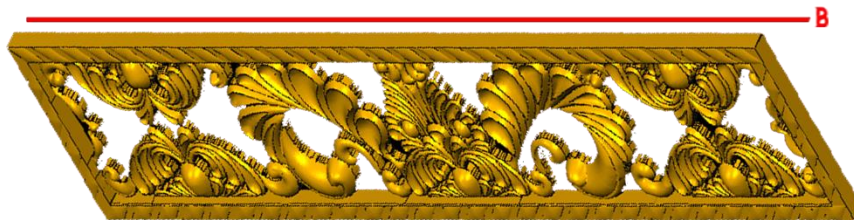

PASTA DE MADERA Y MOLDES PARA EL ARTESANO

CORD15:

1)A:2cm, B:40cm

2)A:4cm, B:40cm

Código	Molde	°Alimenticio	Fig en Pasta
CORD15-1	\$156.00	\$311.00	\$115.00
CORD15-2	\$234.00	\$467.00	\$172.00

CORD16:

1)A:2cm, B:40cm

2)A:4.5cm, B:45cm

Código	Molde	°Alimenticio	Fig en Pasta
CORD16-1	\$156.00	\$311.00	\$115.00
CORD16-2	\$283.00	\$566.00	\$212.00

CORD17:

1)A:2cm, B:40cm

2)A:5cm, B:50cm

Código	Molde	°Alimenticio	Fig en Pasta
CORD17-1	\$156.00	\$311.00	\$115.00
CORD17-2	\$337.00	\$674.00	\$251.00

*Precios en MXN más IVA Sujetos a cambios sin previo aviso.
 *Figuras en pasta de madera se venden en paquetes de 8 piezas.

PASTA DE MADERA Y MOLDES PARA EL ARTESANO

CORD18:

1)A:4cm, B:40cm

2)A:8cm, B:75cm