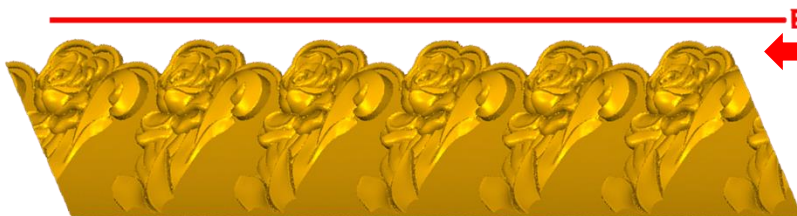

Código	Molde	°Alimenticio	Fig en Pasta
CORD180-1	$195.00	$390.00	$146.00
CORD180-2	$337.00	$674.00	$251.00

CORD181:

- 1)A:3cm, B:40cm
- 2)A:5cm, B:50cm