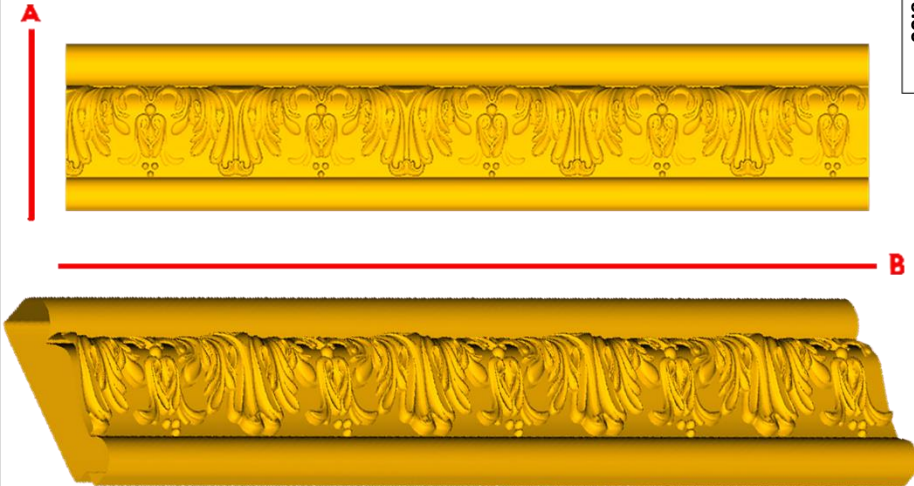

*Precios en MXN más IVA Sujetos a cambios sin previo aviso.
 *Figuras en pasta de madera se venden en paquetes de 8 piezas.

PASTA DE MADERA Y MOLDES PARA EL ARTESANO

CORD52:
 1)A:3cm, B:40cm
 2)A:4.5cm, B:45cm
 3)A:6cm, B:50cm

Código	Molde	°Alimenticio	Fig en Pasta
CORD52-1	\$195.00	\$390.00	\$146.00
CORD52-2	\$283.00	\$566.00	\$212.00
CORD52-3	\$385.00	\$770.00	\$286.00

CORD53:
 1)A:5cm, B:50cm
 2)A:9cm, B:60cm

Código	Molde	°Alimenticio	Fig en Pasta
CORD53-1	\$337.00	\$674.00	\$251.00
CORD53-2	\$632.00	\$1,263.00	\$467.00