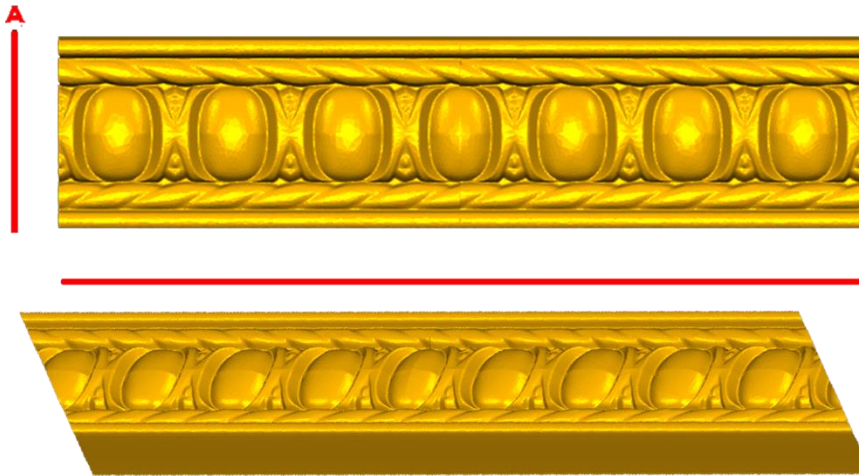

*Precios en MXN más IVA Sujetos a cambios sin previo aviso.
 *Figuras en pasta de madera se venden en paquetes de 8 piezas.

PASTA DE MADERA Y MOLDES PARA EL ARTESANO

CORD163:
 1)A:4cm, B:45cm
 2)A:6cm, B:50cm