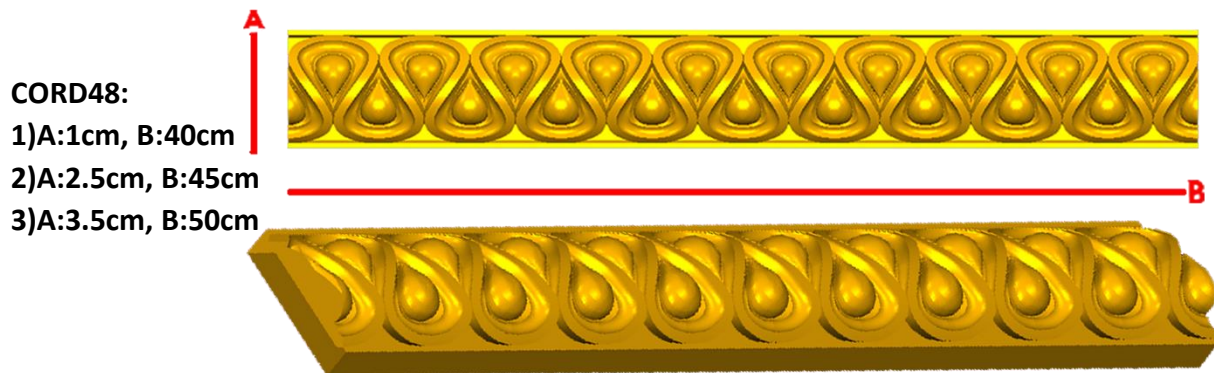

CORD44:
1)A:3cm, B:40cm
2)A:5cm, B:40cm

Código	Molde	°Alimenticio	Fig en Pasta
CORD44-1	\$195.00	\$390.00	\$146.00
CORD44-2	\$272.00	\$544.00	\$203.00

Cerrada Rio Bravo Lote 20 Mz. A
 Col. Ampliación Puente Colorado C.P. 01730
 Del. Álvaro Obregón. Tel: 70981883
 Cel: 55-38-91-49-16 (Whatsapp)
 Email: contacto@inwoodpasta.com.mx www.inwoodpasta.com.mx

*Precios en MXN más IVA Sujetos a cambios sin previo aviso.
 *Figuras en pasta de madera se venden en paquetes de 8 piezas.

PASTA DE MADERA Y MOLDES PARA EL ARTESANO

Código	Molde	°Alimenticio	Fig en Pasta
CORD46-1	\$137.00	\$273.00	\$102.00
CORD46-2	\$175.00	\$350.00	\$128.00

Código	Molde	°Alimenticio	Fig en Pasta
CORD47-1	\$137.00	\$273.00	\$102.00
CORD47-2	\$214.00	\$427.00	\$159.00

Código	Molde	°Alimenticio	Fig en Pasta
CORD48-1	\$117.00	\$234.00	\$88.00
CORD48-2	\$196.00	\$392.00	\$146.00
CORD48-3	\$266.00	\$531.00	\$198.00