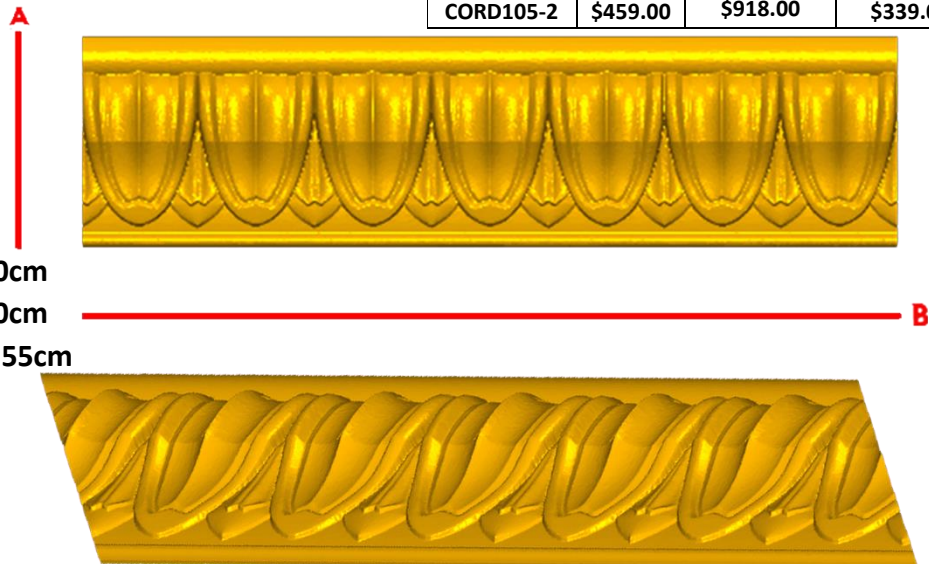

Cerrada Rio Bravo Lote 20 Mz. A
Col. Ampliación Puente Colorado C.P. 01730
Del. Álvaro Obregón. Tel: 70981883
Cel: 55-38-91-49-16 (Whatsapp)
Email: contacto@inwoodpasta.com.mx www.inwoodpasta.com.mx