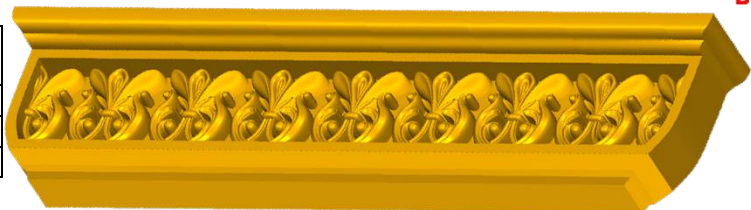

Código	Molde	°Alimenticio	Fig en Pasta
CORD89-1	$234.00	$467.00	$172.00
CORD89-2	$385.00	$770.00	$286.00
CORD89-3	$574.00	$1,147.00	$427.00

CORD90:

- 1)A:8cm, B:60cm

Código	Molde	°Alimenticio	Fig en Pasta
CORD90-1	$524.00	$1,147.00	$427.00

CORD91:

- 1)A:1cm, B:40cm
- 2)A:5cm, B:50cm
- 3)A:6.5cm, B:50cm