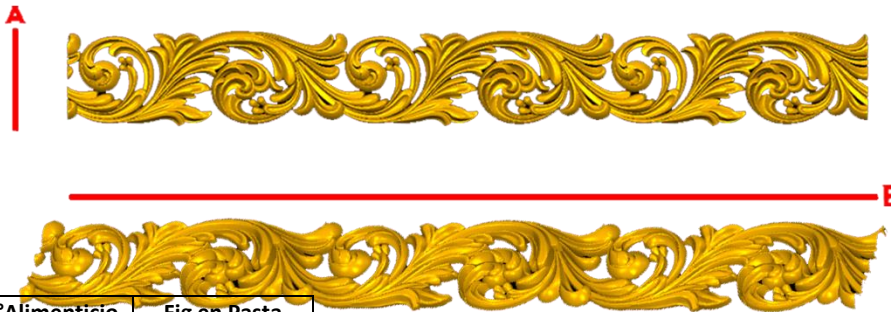

Código	Molde	°Alimenticio	Fig en Pasta
CORD154-1	$175.00	$350.00	$128.00
CORD154-2	$289.00	$577.00	$216.00
CORD154-3	$459.00	$918.00	$339.00