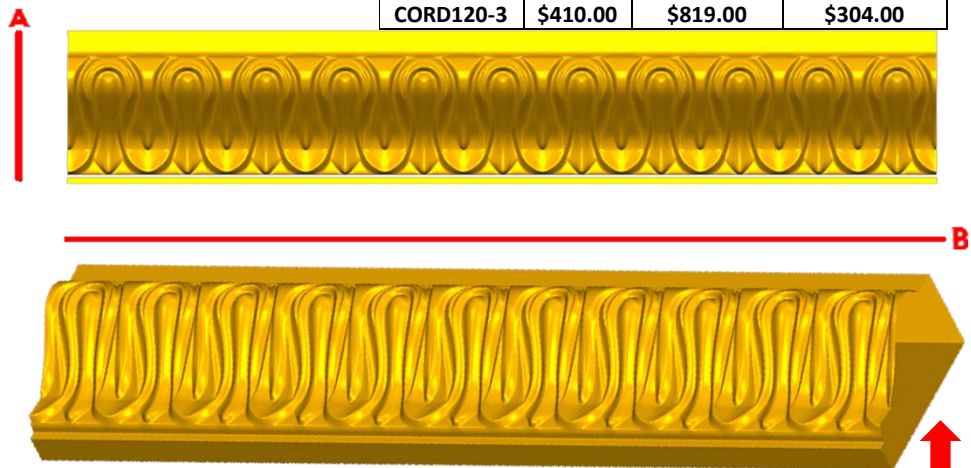

CORD121:
1)A:3cm, B:40cm
2)A:5cm, B:50cm
3)A:8cm, B:60cm