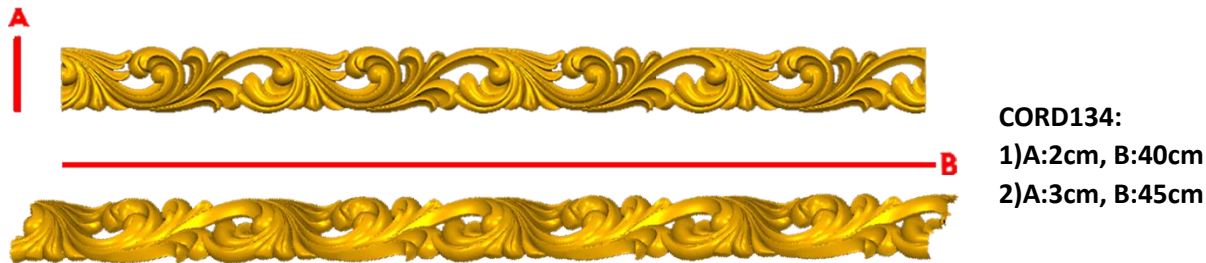

CORD134:
1)A:2cm, B:40cm
2)A:3cm, B:45cm

Código	Molde	°Alimenticio	Fig en Pasta
CORD134-1	$156.00	$311.00	$115.00
CORD134-2	$218.00	$436.00	$163.00

Cerrada Rio Bravo Lote 20 Mz. A
Col. Ampliación Puente Colorado C.P. 01730
Del. Álvaro Obregón. Tel: 70981883
Cel: 55-38-91-49-16 (Whatsapp)
Email: contacto@inwoodpasta.com.mx www.inwoodpasta.com.mx