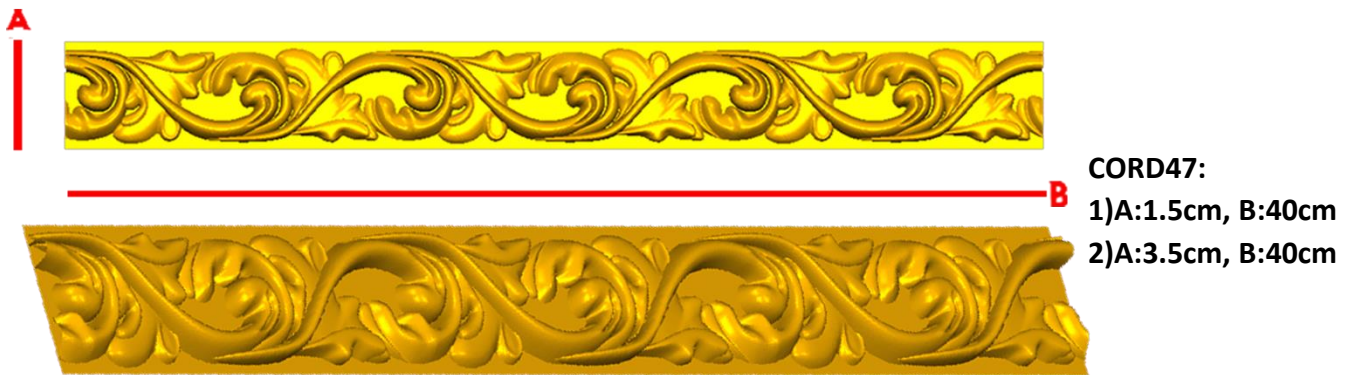

*Precios en MXN más IVA Sujetos a cambios sin previo aviso.
 *Figuras en pasta de madera se venden en paquetes de 8 piezas.

PASTA DE MADERA Y MOLDES PARA EL ARTESANO

CORD43:
1)A:8cm, B:50cm

Código	Molde	°Alimenticio	Fig en Pasta
CORD43-1	\$481.00	\$962.00	\$357.00

CORD44:
1)A:3cm, B:40cm
2)A:5cm, B:40cm

Código	Molde	°Alimenticio	Fig en Pasta
CORD44-1	\$195.00	\$390.00	\$146.00
CORD44-2	\$272.00	\$544.00	\$203.00

Cerrada Rio Bravo Lote 20 Mz. A
 Col. Ampliación Puente Colorado C.P. 01730
 Del. Álvaro Obregón. Tel: 70981883
 Cel: 55-38-91-49-16 (Whatsapp)
 Email: contacto@inwoodpasta.com.mx www.inwoodpasta.com.mx

*Precios en MXN más IVA Sujetos a cambios sin previo aviso.
 *Figuras en pasta de madera se venden en paquetes de 8 piezas.

PASTA DE MADERA Y MOLDES PARA EL ARTESANO

Código	Molde	°Alimenticio	Fig en Pasta
CORD46-1	\$137.00	\$273.00	\$102.00
CORD46-2	\$175.00	\$350.00	\$128.00