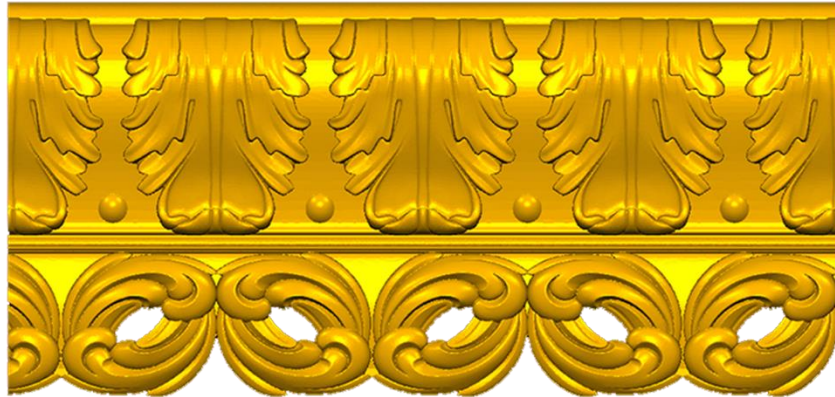

*Precios en MXN más IVA Sujetos a cambios sin previo aviso.
 *Figuras en pasta de madera se venden en paquetes de 8 piezas.

PASTA DE MADERA Y MOLDES PARA EL ARTESANO

CORD214:

- 1)A:5cm, B:50cm
- 2)A:8cm, B:60cm
- 3)A:10cm, B:70cm