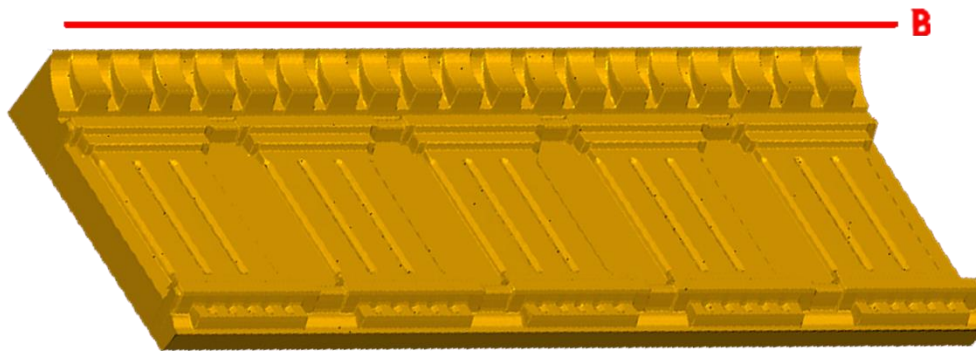

Código	Molde	°Alimenticio	Fig en Pasta
CORD41-1	\$117.00	\$234.00	\$88.00
CORD41-2	\$156.00	\$311.00	\$115.00
CORD41-3	\$218.00	\$436.00	\$163.00

CORD42:

- 1)A:2cm, B:40cm
- 2)A:3cm, B:45cm
- 3)A:4.5cm, B:50cm

Código	Molde	°Alimenticio	Fig en Pasta
CORD42-1	\$156.00	\$311.00	\$115.00
CORD42-2	\$218.00	\$436.00	\$163.00
CORD42-3	\$313.00	\$625.00	\$234.00

Cerrada Rio Bravo Lote 20 Mz. A
 Col. Ampliación Puente Colorado C.P. 01730
 Del. Álvaro Obregón. Tel: 70981883
 Cel: 55-38-91-49-16 (Whatsapp)
 Email: contacto@inwoodpasta.com.mx www.inwoodpasta.com.mx

*Precios en MXN más IVA Sujetos a cambios sin previo aviso.
 *Figuras en pasta de madera se venden en paquetes de 8 piezas.

PASTA DE MADERA Y MOLDES PARA EL ARTESANO

CORD43:
1)A:8cm, B:50cm

Código	Molde	°Alimenticio	Fig en Pasta
CORD43-1	\$481.00	\$962.00	\$357.00