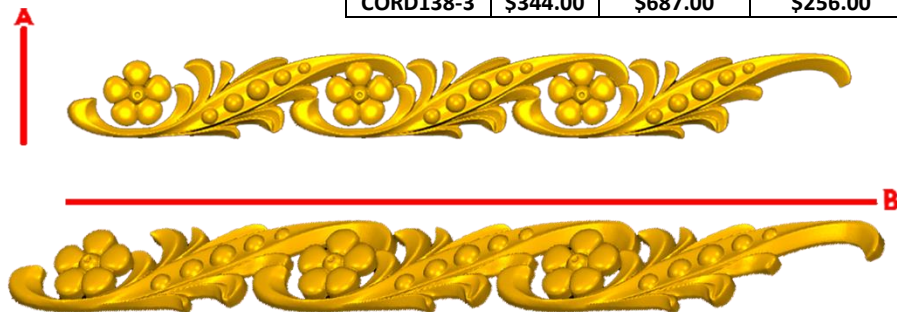

Código	Molde	°Alimenticio	Fig en Pasta
CORD139-1	$137.00	$273.00	$102.00
CORD139-2	$196.00	$392.00	$146.00