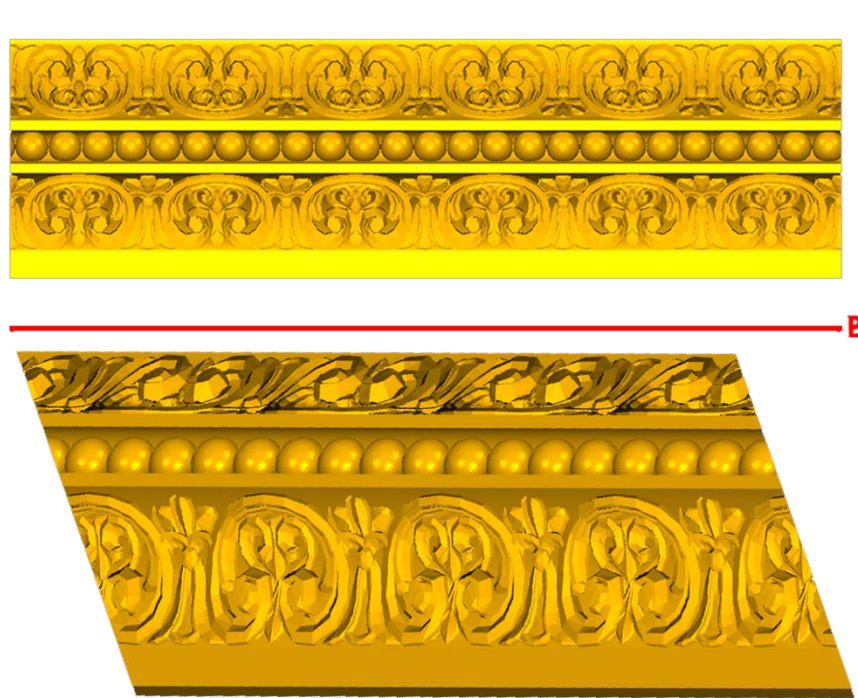

CORD274:
1)A:2cm, B:40cm
2)A:4cm, B:40cm