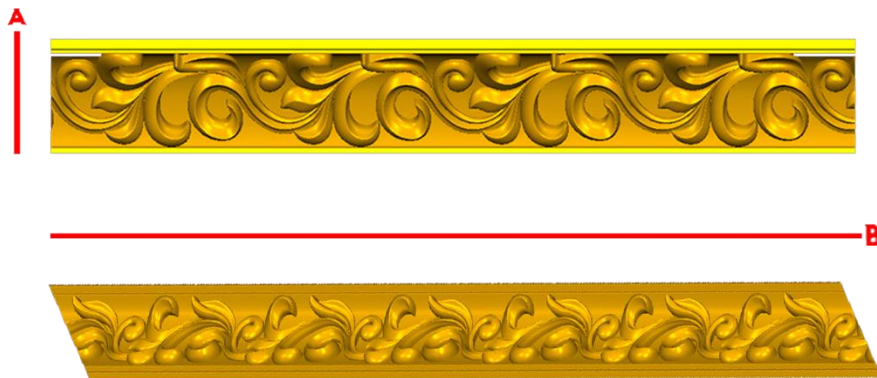

CORD261:

- 1)A:2cm, B:40cm
- 2)A:3cm, B:40cm

Código	Molde	°Alimenticio	Fig en Pasta
CORD261-1	$156.00	$311.00	$115.00
CORD261-2	$195.00	$390.00	$146.00

Cerrada Rio Bravo Lote 20 Mz. A
Col. Ampliación Puente Colorado C.P. 01730
Del. Álvaro Obregón. Tel: 70981883
Cel: 55-38-91-49-16 (Whatsapp)
Email: contacto@inwoodpasta.com.mx www.inwoodpasta.com.mx