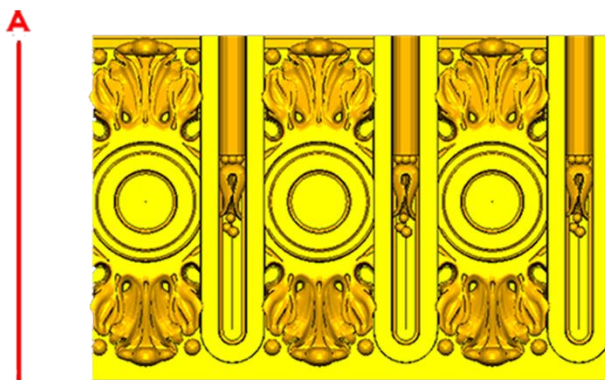

*Precios en MXN más IVA Sujetos a cambios sin previo aviso.
 *Figuras en pasta de madera se venden en paquetes de 8 piezas.

PASTA DE MADERA Y MOLDES PARA EL ARTESANO

CORD12:
 1)A:1cm, B:40cm
 2)A:2cm, B:40cm
 3)A:3cm, B:50cm

Código	Molde	°Alimenticio	Fig en Pasta
CORD12-1	\$117.00	\$234.00	\$88.00
CORD12-2	\$156.00	\$311.00	\$115.00
CORD12-3	\$241.00	\$482.00	\$181.00

CORD13:
 1)A:2.5cm, B:40cm
 2)A:4cm, B:40cm

Código	Molde	°Alimenticio	Fig en Pasta
CORD13-1	\$175.00	\$350.00	\$128.00
CORD13-2	\$234.00	\$467.00	\$172.00