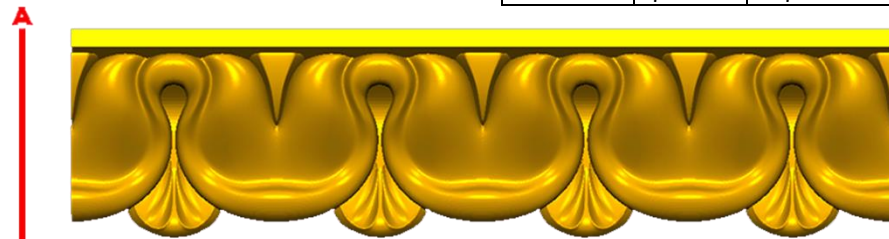

CORD87:
1)A:1.5cm, B:40cm
2)A:2.5cm, B:50cm
3)A:4cm, B:50cm
4)A:6cm, B:60cm