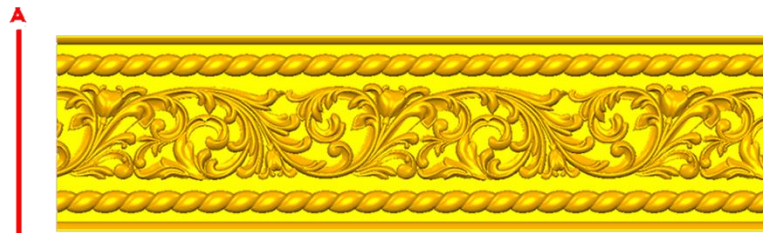

*Precios en MXN más IVA Sujetos a cambios sin previo aviso.
*Figuras en pasta de madera se venden en paquetes de 8 piezas.

PASTA DE MADERA Y MOLDES PARA EL ARTESANO

CORD233:
1)A:2cm, B:40cm
2)A:3.5cm, B:45cm
3)A:5cm, B:50cm
4)A:7.5cm, B:60cm

Código	Molde	°Alimenticio	Fig en Pasta
CORD233-1	$156.00	$311.00	$115.00
CORD233-2	$239.00	$478.00	$176.00
CORD233-3	$337.00	$674.00	$251.00
CORD233-4	$545.00	$1,089.00	$405.00

CORD234:
1)A:5cm, B:40cm
2)A:7cm, B:50cm

Código	Molde	°Alimenticio	Fig en Pasta
CORD234-1	$272.00	$544.00	$203.00
CORD234-2	$434.00	$867.00	$322.00

CORD235:
1)A:3cm, B:40cm
2)A:5cm, B:50cm

Código	Molde	°Alimenticio	Fig en Pasta
CORD235-1	$195.00	$390.00	$146.00
CORD235-2	$337.00	$674.00	$251.00

Cerrada Rio Bravo Lote 20 Mz. A
Col. Ampliación Puente Colorado C.P. 01730
Del. Álvaro Obregón. Tel: 70981883
Cel: 55-38-91-49-16 (Whatsapp)
Email: contacto@inwoodpasta.com.mx www.inwoodpasta.com.mx