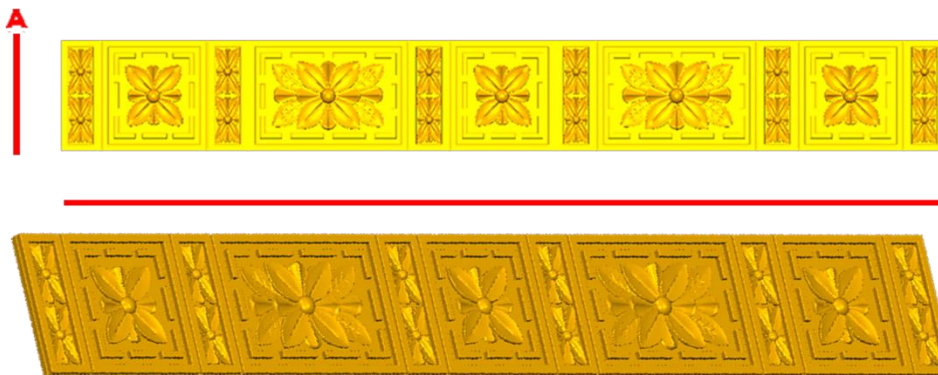

CORD56:

- 1)A:2cm, B:45cm
- 2)A:3cm, B:50cm
- 3)A:5cm, B:60cm

Código	Molde	°Alimenticio	Fig en Pasta
CORD56-1	$174.00	$348.00	$128.00
CORD56-2	$241.00	$482.00	$181.00
CORD56-3	$402.00	$803.00	$300.00