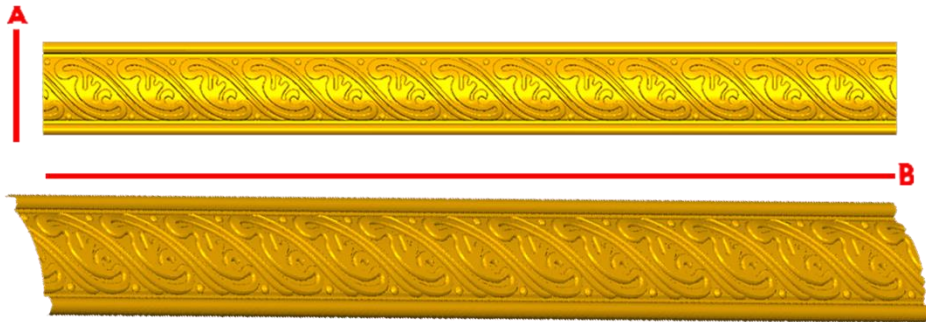

*Precios en MXN más IVA Sujetos a cambios sin previo aviso.
 *Figuras en pasta de madera se venden en paquetes de 8 piezas.

PASTA DE MADERA Y MOLDES PARA EL ARTESANO

CORD52:
 1)A:3cm, B:40cm
 2)A:4.5cm, B:45cm
 3)A:6cm, B:50cm

CORD54:
 1)A:2cm, B:40cm
 2)A:3cm, B:40cm

Código	Molde	°Alimenticio	Fig en Pasta
CORD54-1	\$156.00	\$311.00	\$115.00
CORD54-2	\$195.00	\$390.00	\$146.00

Cerrada Rio Bravo Lote 20 Mz. A
 Col. Ampliación Puente Colorado C.P. 01730
 Del. Álvaro Obregón. Tel: 70981883
 Cel: 55-38-91-49-16 (Whatsapp)
 Email: contacto@inwoodpasta.com.mx www.inwoodpasta.com.mx

*Precios en MXN más IVA Sujetos a cambios sin previo aviso.
 *Figuras en pasta de madera se venden en paquetes de 8 piezas.

PASTA DE MADERA Y MOLDES PARA EL ARTESANO

CORD55:

- 1)A:1cm, B:40cm
- 2)A:2cm, B:40cm
- 3)A:3cm, B:50cm