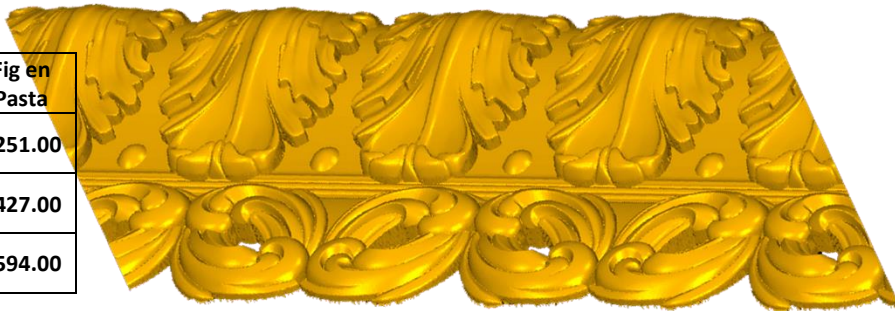

*Precios en MXN más IVA Sujetos a cambios sin previo aviso.
 *Figuras en pasta de madera se venden en paquetes de 8 piezas.

PASTA DE MADERA Y MOLDES PARA EL ARTESANO

CORD214:

- 1)A:5cm, B:50cm
- 2)A:8cm, B:60cm
- 3)A:10cm, B:70cm