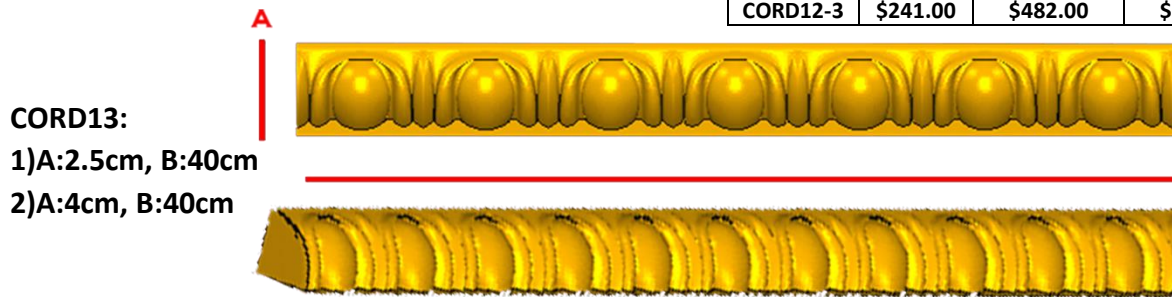

*Precios en MXN más IVA Sujetos a cambios sin previo aviso.
 *Figuras en pasta de madera se venden en paquetes de 8 piezas.

PASTA DE MADERA Y MOLDES PARA EL ARTESANO

CORD12:
 1)A:1cm, B:40cm
 2)A:2cm, B:40cm
 3)A:3cm, B:50cm

Código	Molde	°Alimenticio	Fig en Pasta
CORD12-1	\$117.00	\$234.00	\$88.00
CORD12-2	\$156.00	\$311.00	\$115.00
CORD12-3	\$241.00	\$482.00	\$181.00

CORD13:
 1)A:2.5cm, B:40cm
 2)A:4cm, B:40cm

Código	Molde	°Alimenticio	Fig en Pasta
CORD13-1	\$175.00	\$350.00	\$128.00
CORD13-2	\$234.00	\$467.00	\$172.00