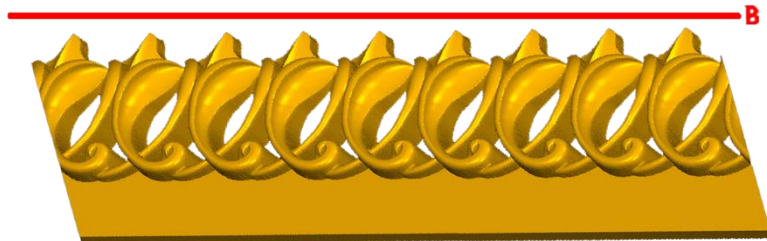

Código	Molde	°Alimenticio	Fig en Pasta
CORD117-1	\$234.00	\$467.00	\$172.00
CORD117-2	\$385.00	\$770.00	\$286.00

CORD118:

1)A:3cm, B:40cm

2)A:5cm, B:50cm

3)A:8cm, B:60cm

Código	Molde	°Alimenticio	Fig en Pasta
CORD118-1	\$129.00	\$258.00	\$146.00
CORD118-2	\$337.00	\$674.00	\$251.00
CORD118-3	\$574.00	\$1,147.00	\$427.00