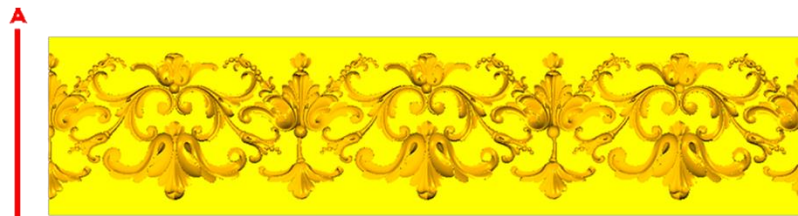

CORD263:

- 1)A:2cm, B:40cm
- 2)A:3cm, B:40cm
- 3)A:3.5cm, B:50cm

Código	Molde	°Alimenticio	Fig en Pasta
CORD263-1	$156.00	$311.00	$115.00
CORD263-2	$195.00	$390.00	$146.00
CORD263-3	$361.00	$722.00	$269.00