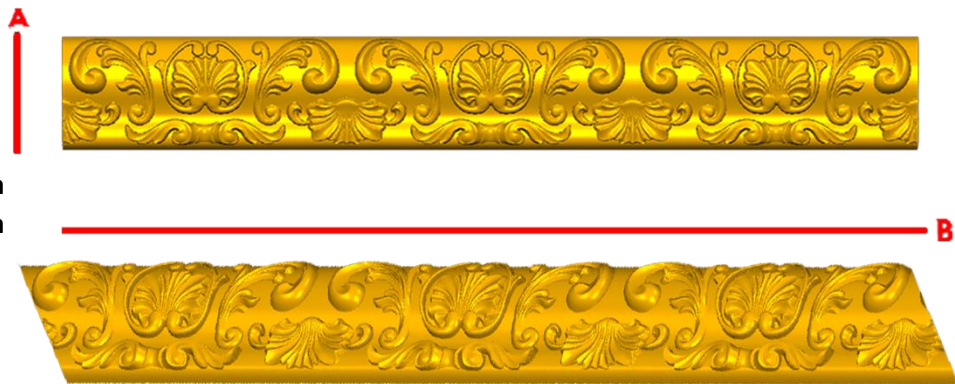

Código	Molde	°Alimenticio	Fig en Pasta
CORD147-1	$241.00	$482.00	$181.00
CORD147-2	$373.00	$746.00	$278.00
CORD147-3	$488.00	$975.00	$361.00

Cerrada Rio Bravo Lote 20 Mz. A
Col. Ampliación Puente Colorado C.P. 01730
Del. Álvaro Obregón. Tel: 70981883
Cel: 55-38-91-49-16 (Whatsapp)
Email: contacto@inwoodpasta.com.mx www.inwoodpasta.com.mx