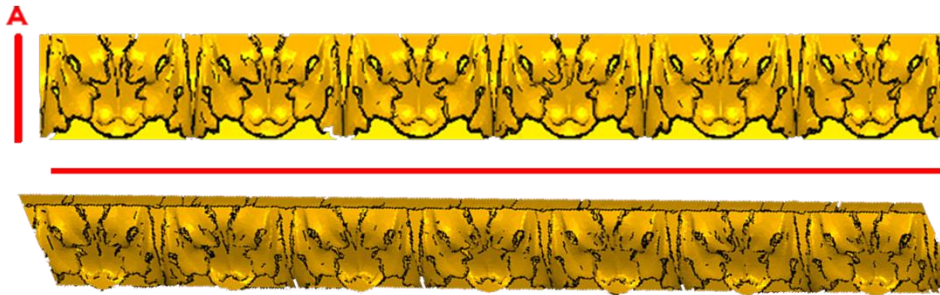

CORD24:
1)A:4cm, B:50cm
2)A:6cm, B:60cm

Código	Molde	°Alimenticio	Fig en Pasta
CORD24-1	$289.00	$577.00	$216.00
CORD24-2	$459.00	$918.00	$339.00