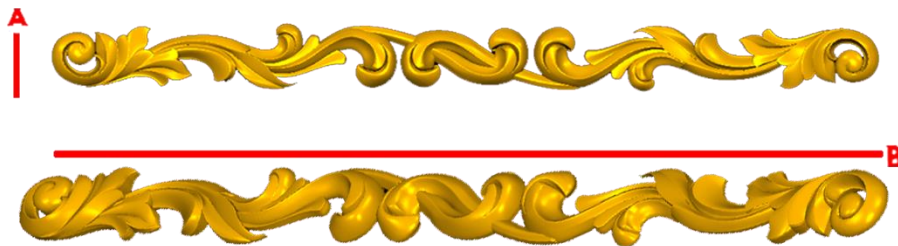

CORD75:
1)A:1.5cm, B:40cm
2)A:2.5cm, B:45cm
3)A:3.5cm, B:50cm

Código	Molde	°Alimenticio	Fig en Pasta
CORD75-1	$137.00	$273.00	$102.00
CORD75-2	$196.00	$392.00	$146.00
CORD75-3	$266.00	$531.00	$198.00