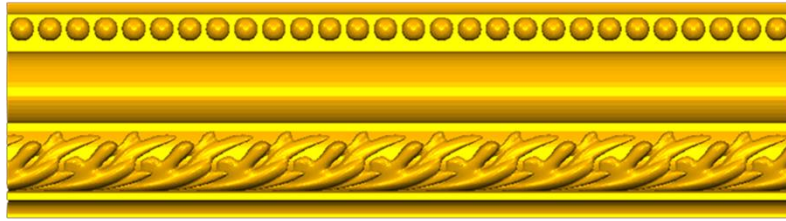

Código	Molde	°Alimenticio	Fig en Pasta
CORD110-1	$272.00	$544.00	$203.00
CORD110-2	$527.00	$1,054.00	$392.00

CORD111:
1)A:4cm, B:40cm
2)A:7cm, B:50cm