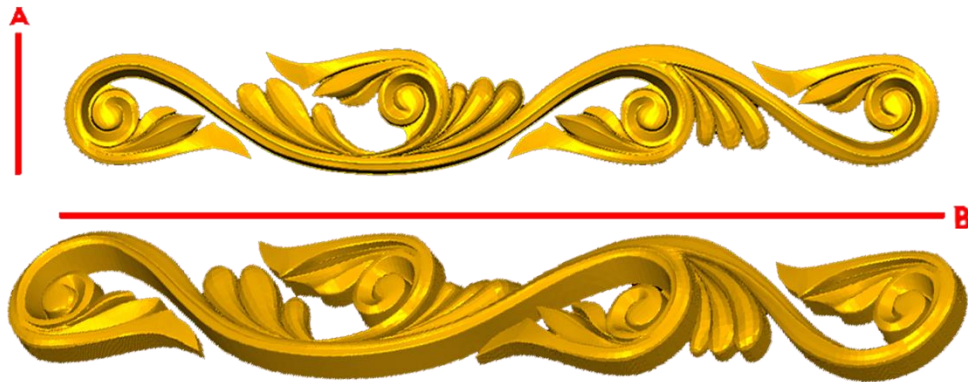

Código	Molde	°Alimenticio	Fig en Pasta
CORD244-1	$117.00	$234.00	$88.00
CORD244-2	$156.00	$311.00	$115.00
CORD244-3	$195.00	$390.00	$146.00

Cerrada Rio Bravo Lote 20 Mz. A
Col. Ampliación Puente Colorado C.P. 01730
Del. Álvaro Obregón. Tel: 70981883
Cel: 55-38-91-49-16 (Whatsapp)
Email: contacto@inwoodpasta.com.mx www.inwoodpasta.com.mx