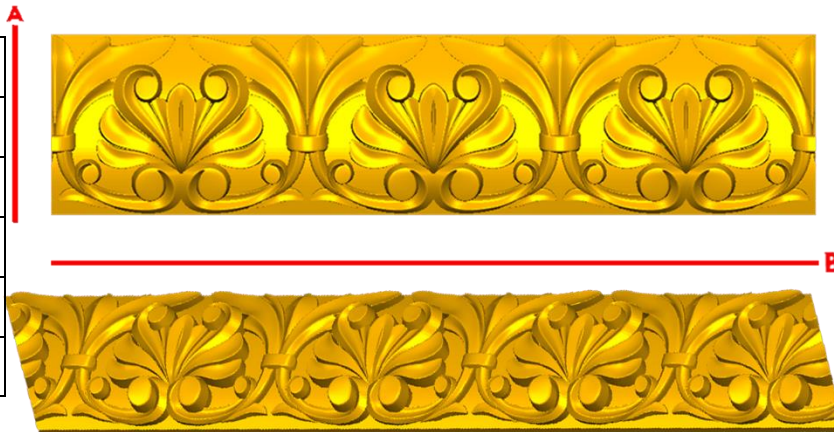

CORD246:
1)A:1.5cm, B:40cm
2)A:2.5cm, B:40cm
3)A:4cm, B:50cm
4)A:6cm, B:60cm
5)A:9cm, B:60cm