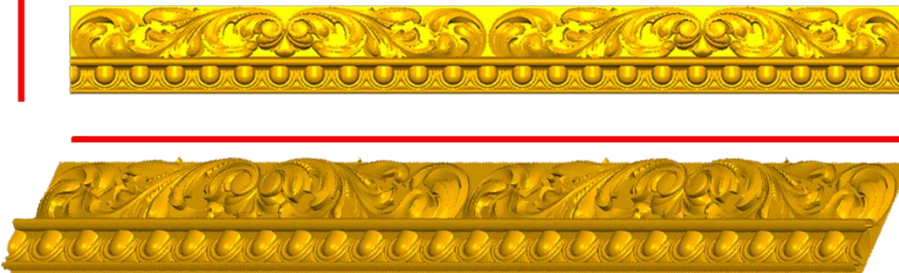

CORD66:
1)A:3cm, 1)B:40cm
2)A:5cm, 2)B:50cm