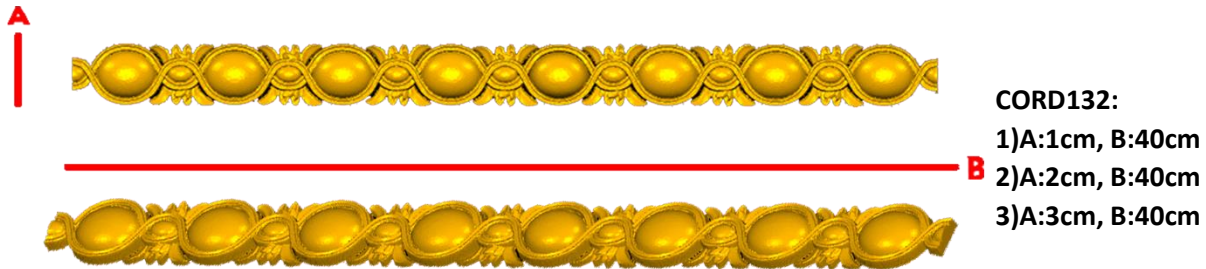

CORD132:
1)A:1cm, B:40cm
2)A:2cm, B:40cm
3)A:3cm, B:40cm

Código	Molde	°Alimenticio	Fig en Pasta
CORD132-1	$117.00	$234.00	$88.00
CORD132-2	$156.00	$311.00	$115.00
CORD132-3	$195.00	$390.00	$146.00