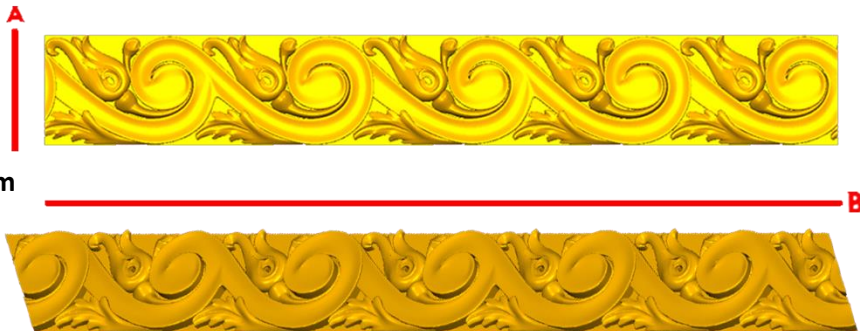

CORD221:

- 1)A:2cm, B:40cm
- 2)A:3cm, B:40cm
- 3)A:4cm, B:50cm

Código	Molde	°Alimenticio	Fig en Pasta
CORD221-1	$156.00	$311.00	$115.00
CORD221-2	$195.00	$390.00	$146.00
CORD221-3	$289.00	$577.00	$216.00

CORD222:

- 1)A:1.5cm, B:40cm
- 2)A:2cm, B:40cm
- 3)A:3cm, B:40cm

Código	Molde	°Alimenticio	Fig en Pasta
CORD222-1	$137.00	$273.00	$102.00
CORD222-2	$156.00	$311.00	$115.00
CORD222-3	$195.00	$390.00	$146.00