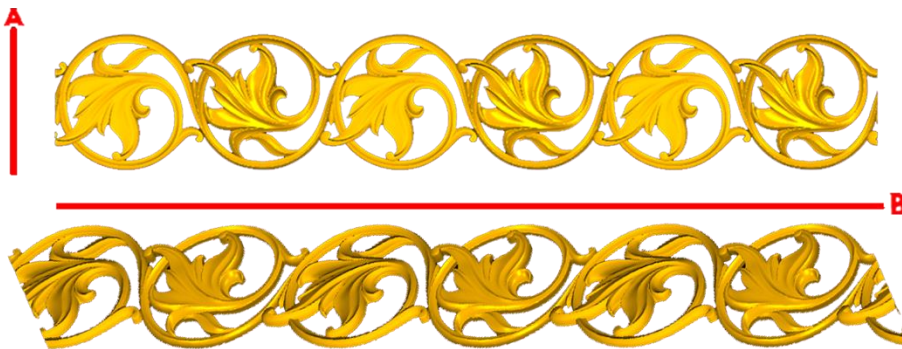

*Precios en MXN más IVA Sujetos a cambios sin previo aviso.
 *Figuras en pasta de madera se venden en paquetes de 8 piezas.

PASTA DE MADERA Y MOLDES PARA EL ARTESANO

CORD138:
 1)A:2cm, B:40cm
 2)A:3.5cm, B:50cm
 3)A:4.5cm, B:55cm