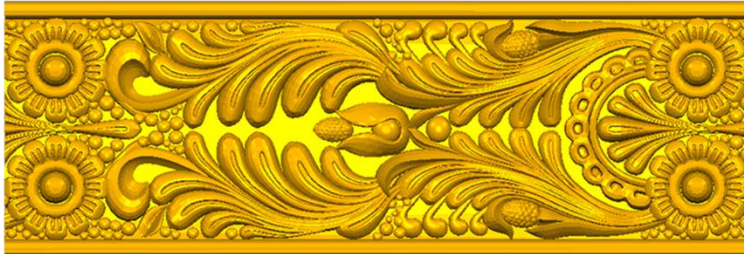

CORD171:
1)A:5cm, B:50cm
2)A:7cm, B:60cm