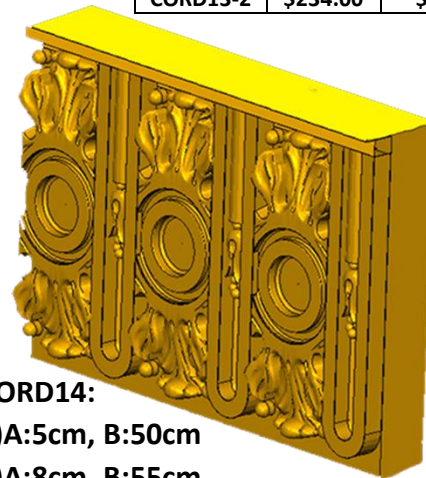

*Precios en MXN más IVA Sujetos a cambios sin previo aviso.
 *Figuras en pasta de madera se venden en paquetes de 8 piezas.

PASTA DE MADERA Y MOLDES PARA EL ARTESANO

CORD12:
 1)A:1cm, B:40cm
 2)A:2cm, B:40cm
 3)A:3cm, B:50cm

Código	Molde	°Alimenticio	Fig en Pasta
CORD12-1	\$117.00	\$234.00	\$88.00
CORD12-2	\$156.00	\$311.00	\$115.00
CORD12-3	\$241.00	\$482.00	\$181.00

CORD13:
 1)A:2.5cm, B:40cm
 2)A:4cm, B:40cm

Código	Molde	°Alimenticio	Fig en Pasta
CORD13-1	\$175.00	\$350.00	\$128.00
CORD13-2	\$234.00	\$467.00	\$172.00