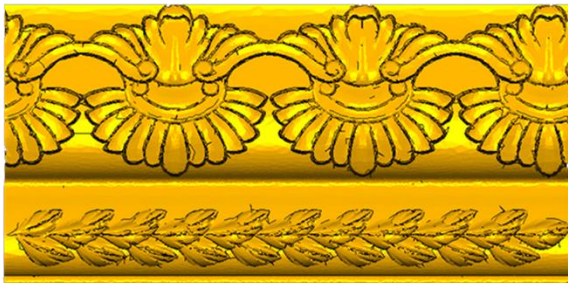

Código	Molde	°Alimenticio	Fig en Pasta
CORD22-1	$689.00	$1,378.00	$511.00