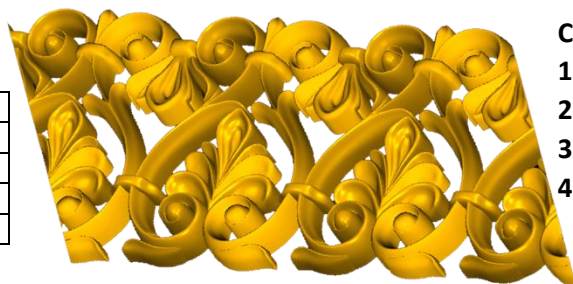

Código	Molde	°Alimenticio	Fig en Pasta
CORD187-1	$195.00	$390.00	$146.00
CORD187-2	$361.00	$722.00	$269.00
CORD187-3	$516.00	$1,032.00	$383.00
CORD187-4	$689.00	$1,378.00	$511.00