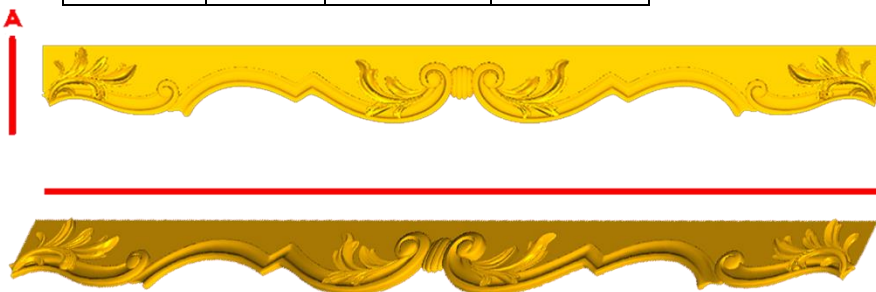

CORD223:

- 1)A:2cm, B:40cm
- 2)A:3cm, B:40cm

Código	Molde	°Alimenticio	Fig en Pasta
CORD223-1	$156.00	$311.00	$115.00
CORD223-2	$195.00	$390.00	$146.00

Cerrada Rio Bravo Lote 20 Mz. A
Col. Ampliación Puente Colorado C.P. 01730
Del. Álvaro Obregón. Tel: 70981883
Cel: 55-38-91-49-16 (Whatsapp)
Email: contacto@inwoodpasta.com.mx www.inwoodpasta.com.mx