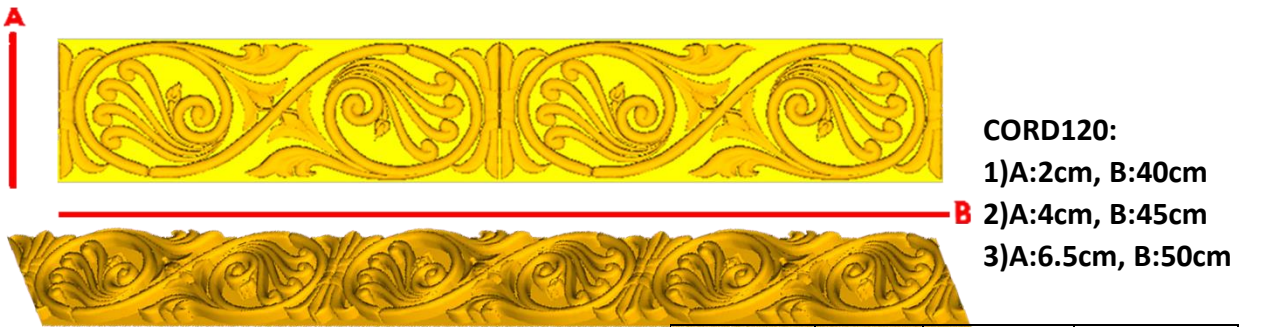

*Precios en MXN más IVA Sujetos a cambios sin previo aviso.
 *Figuras en pasta de madera se venden en paquetes de 8 piezas.

PASTA DE MADERA Y MOLDES PARA EL ARTESANO

CORD120:
 1)A:2cm, B:40cm
 2)A:4cm, B:45cm
 3)A:6.5cm, B:50cm