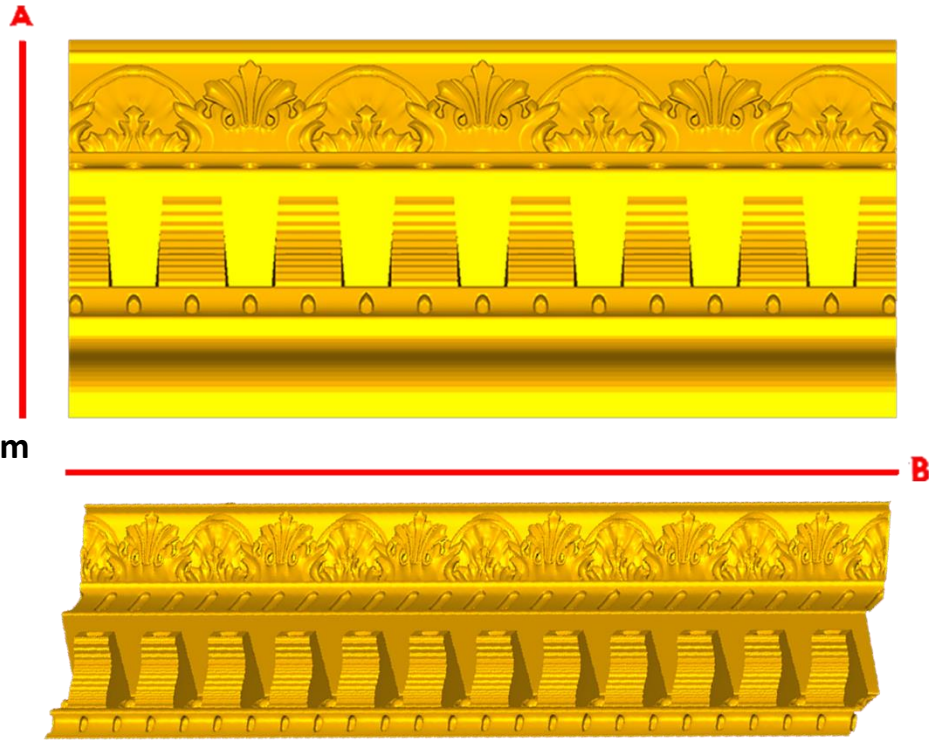

*Precios en MXN más IVA Sujetos a cambios sin previo aviso.
 *Figuras en pasta de madera se venden en paquetes de 8 piezas.

PASTA DE MADERA Y MOLDES PARA EL ARTESANO

CORD169:
 1)A:7cm, B:50cm

Código	Molde	°Alimenticio	Fig en Pasta
CORD169-1	\$434.00	\$867.00	\$322.00