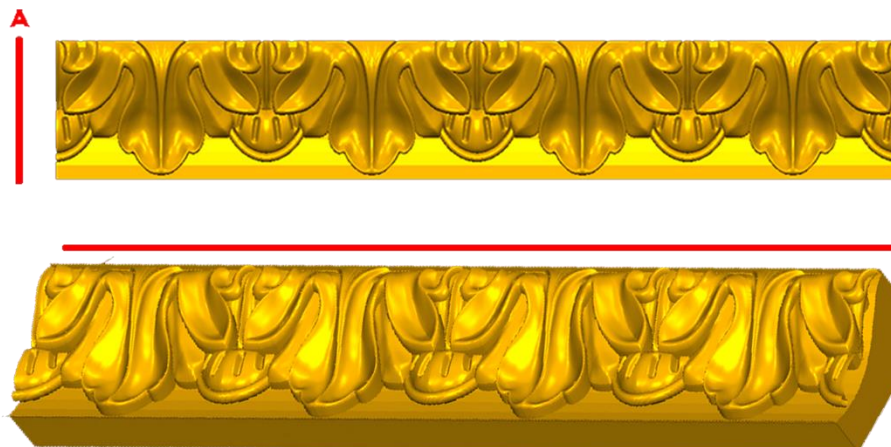

CORD140:
1)A:3cm, B:45cm
2)A:5cm, B:55cm

Código	Molde	°Alimenticio	Fig en Pasta
CORD140-1	$218.00	$436.00	$163.00
CORD140-2	$370.00	$740.00	$273.00

Cerrada Rio Bravo Lote 20 Mz. A
Col. Ampliación Puente Colorado C.P. 01730
Del. Álvaro Obregón. Tel: 70981883
Cel: 55-38-91-49-16 (Whatsapp)
Email: contacto@inwoodpasta.com.mx

www.inwoodpasta.com.mx