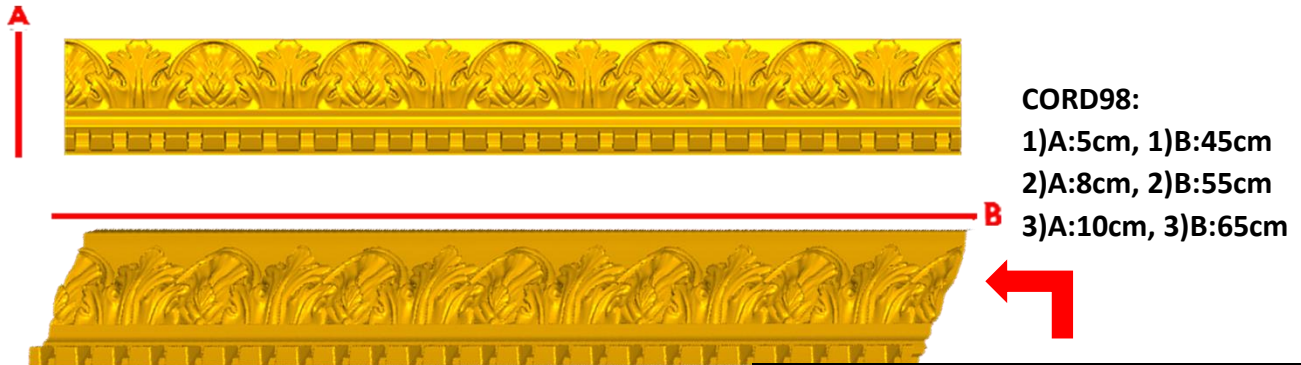

CORD98:
1)A:5cm, 1)B:45cm
2)A:8cm, 2)B:55cm
3)A:10cm, 3)B:65cm

Código	Molde	°Alimenticio	Fig en Pasta
CORD98-1	$305.00	$610.00	$225.00
CORD98-2	$527.00	$1,054.00	$392.00
CORD98-3	$744.00	$1,488.00	$550.00

CORD99:
1)A:5cm, B:50cm
2)A:8cm, B:60cm