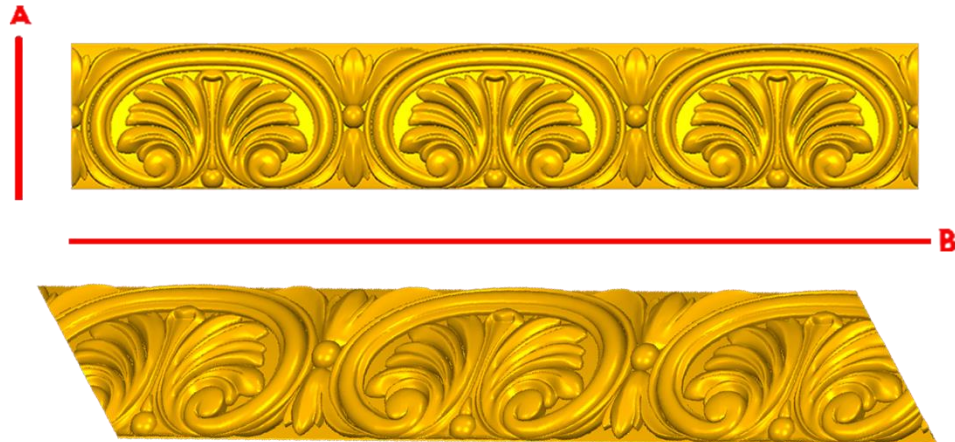

PASTA DE MADERA Y MOLDES PARA EL ARTESANO

CORD161:

1)A:2.5cm, B:40cm

2)A:4cm, B:45cm

3)A:5.5cm, B:55cm

Código	Molde	°Alimenticio	Fig en Pasta
CORD161-1	$175.00	$350.00	$128.00
CORD161-2	$261.00	$522.00	$194.00
CORD161-3	$396.00	$792.00	$295.00