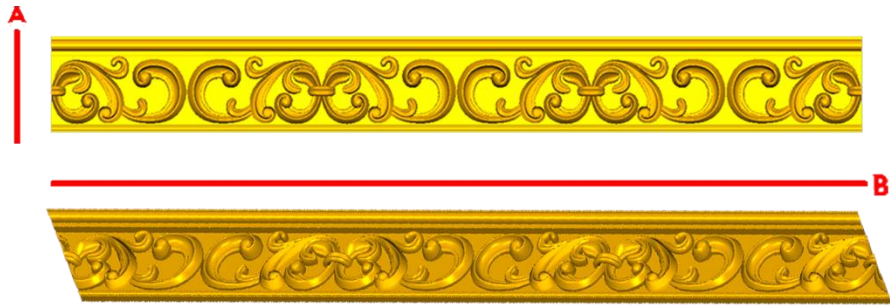

*Precios en MXN más IVA Sujetos a cambios sin previo aviso.
 *Figuras en pasta de madera se venden en paquetes de 8 piezas.

PASTA DE MADERA Y MOLDES PARA EL ARTESANO

CORD259:

- 1)A:1cm, B:40cm
- 2)A:1.5cm, B:40cm
- 3)A:2.5cm, B:40cm