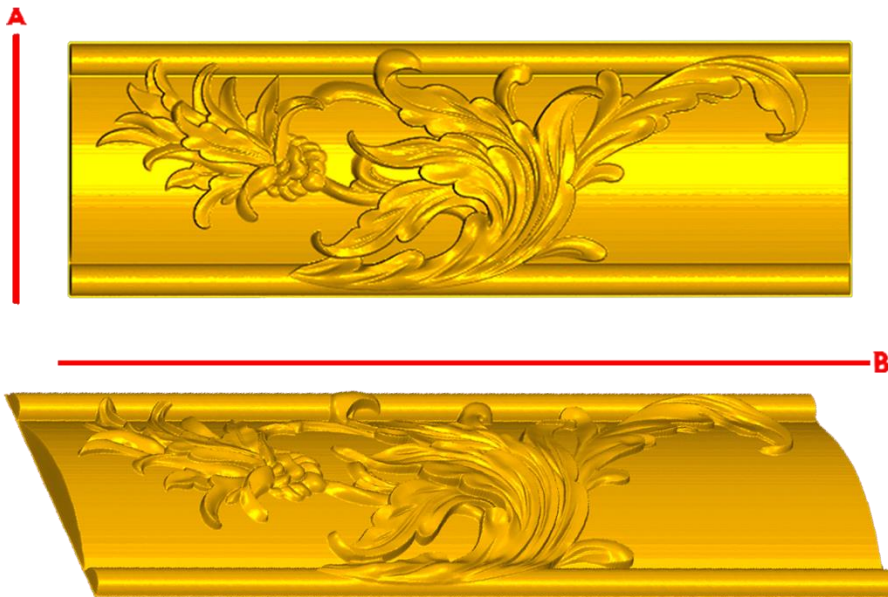

CORD142:
1)A:4cm, B:45cm
2)A:6cm, B:55cm

Código	Molde	°Alimenticio	Fig en Pasta
CORD142-1	$261.00	$522.00	$194.00
CORD142-2	$422.00	$843.00	$313.00

Cerrada Rio Bravo Lote 20 Mz. A
Col. Ampliación Puente Colorado C.P. 01730
Del. Álvaro Obregón. Tel: 70981883
Cel: 55-38-91-49-16 (Whatsapp)
Email: contacto@inwoodpasta.com.mx www.inwoodpasta.com.mx