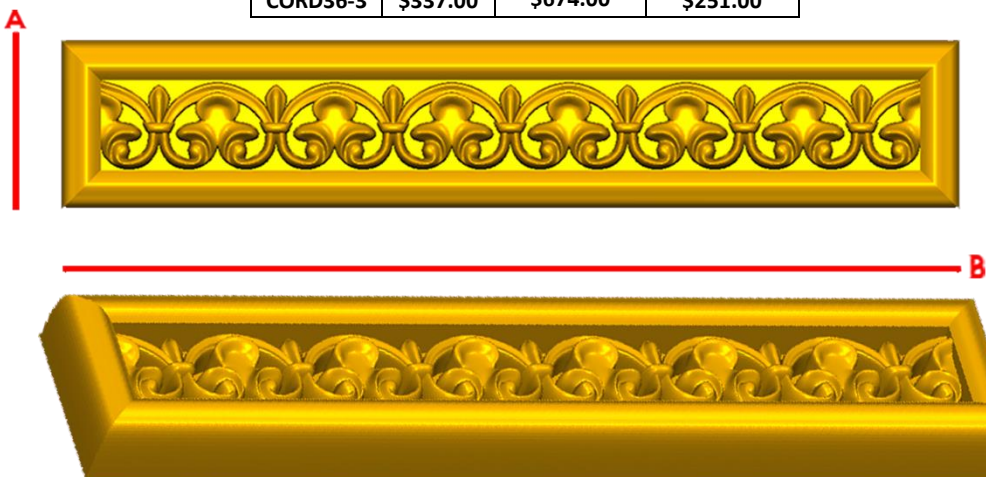

*Precios en MXN más IVA Sujetos a cambios sin previo aviso.
 *Figuras en pasta de madera se venden en paquetes de 8 piezas.

PASTA DE MADERA Y MOLDES PARA EL ARTESANO

CORD35:
 1)A:0.8cm, B:40cm
 2)A:1.5cm, 2)B:40cm

Código	Molde	°Alimenticio	Fig en Pasta
CORD35-1	\$109.00	\$218.00	\$80.00
CORD35-2	\$137.00	\$273.00	\$102.00

CORD36:
 1)A:2cm, B:40cm
 2)A:3.5cm, B:40cm
 3)A:5cm, B:50cm

Código	Molde	°Alimenticio	Fig en Pasta
CORD36-1	\$156.00	\$311.00	\$115.00
CORD36-2	\$214.00	\$427.00	\$159.00
CORD36-3	\$337.00	\$674.00	\$251.00