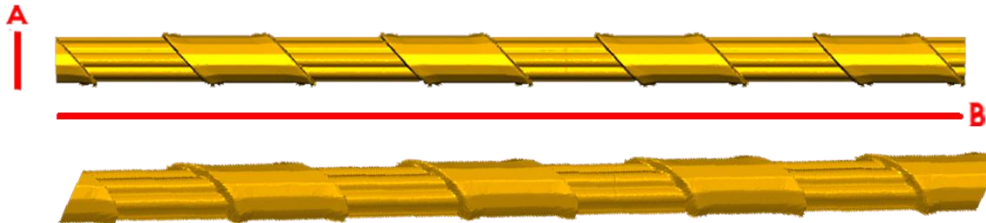

CORD35:
1)A:0.8cm, B:40cm
2)A:1.5cm, 2)B:40cm

Código	Molde	°Alimenticio	Fig en Pasta
CORD35-1	$109.00	$218.00	$80.00
CORD35-2	$137.00	$273.00	$102.00