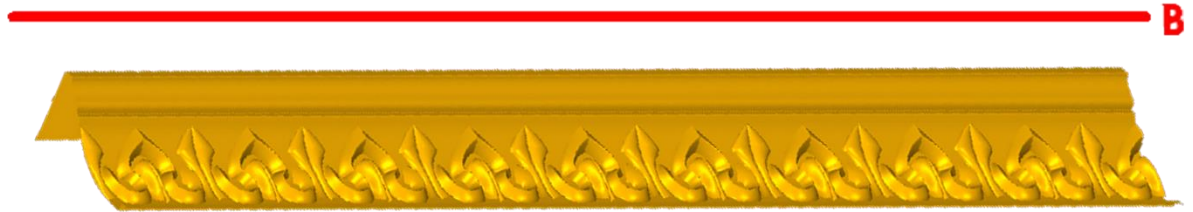

CORD37:
 1)A:3cm, B:40cm
 2)A:5cm, B:50cm

Código	Molde	°Alimenticio	Fig en Pasta
CORD37-1	\$195.00	\$390.00	\$146.00
CORD37-2	\$337.00	\$674.00	\$251.00

Cerrada Rio Bravo Lote 20 Mz. A
 Col. Ampliación Puente Colorado C.P. 01730
 Del. Álvaro Obregón. Tel: 70981883
 Cel: 55-38-91-49-16 (Whatsapp)
 Email: contacto@inwoodpasta.com.mx www.inwoodpasta.com.mx

*Precios en MXN más IVA Sujetos a cambios sin previo aviso.
 *Figuras en pasta de madera se venden en paquetes de 8 piezas.

PASTA DE MADERA Y MOLDES PARA EL ARTESANO

A

B

A

CORD38:
 1)A:3cm, B:40cm
 2)A:5cm, B:45cm

Código	Molde	°Alimenticio	Fig en Pasta
CORD38-1	\$195.00	\$390.00	\$146.00
CORD38-2	\$305.00	\$610.00	\$225.00

CORD39:
 1)A:40cm, B:2.5cm
 2)A:50cm, B:4cm

Código	Molde	°Alimenticio	Fig en Pasta
CORD39-1	\$175.00	\$350.00	\$128.00
CORD39-2	\$289.00	\$577.00	\$216.00