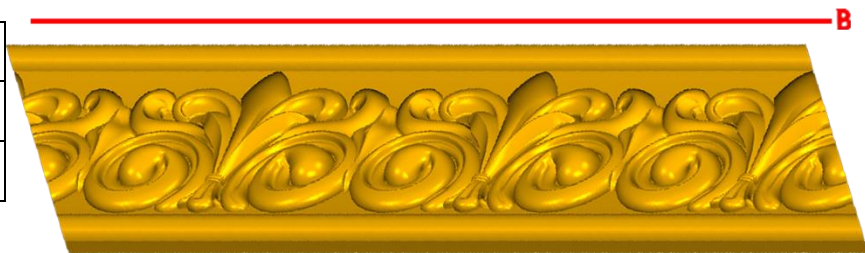

Código	Molde	°Alimenticio	Fig en Pasta
CORD206-1	$156.00	$311.00	$115.00
CORD206-2	$195.00	$390.00	$146.00

CORD207:

- 1)A:1.5cm, B:40cm
- 2)A:2.5cm, B:40cm
- 3)A:3.5cm, B:50cm