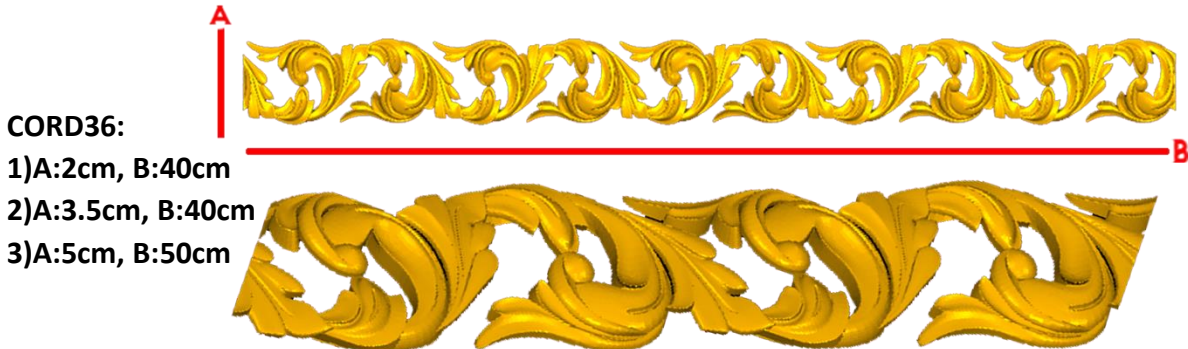

*Precios en MXN más IVA Sujetos a cambios sin previo aviso.
 *Figuras en pasta de madera se venden en paquetes de 8 piezas.

PASTA DE MADERA Y MOLDES PARA EL ARTESANO

CORD35:
 1)A:0.8cm, B:40cm
 2)A:1.5cm, 2)B:40cm

Código	Molde	°Alimenticio	Fig en Pasta
CORD35-1	\$109.00	\$218.00	\$80.00
CORD35-2	\$137.00	\$273.00	\$102.00

CORD36:
 1)A:2cm, B:40cm
 2)A:3.5cm, B:40cm
 3)A:5cm, B:50cm

Código	Molde	°Alimenticio	Fig en Pasta
CORD36-1	\$156.00	\$311.00	\$115.00
CORD36-2	\$214.00	\$427.00	\$159.00
CORD36-3	\$337.00	\$674.00	\$251.00