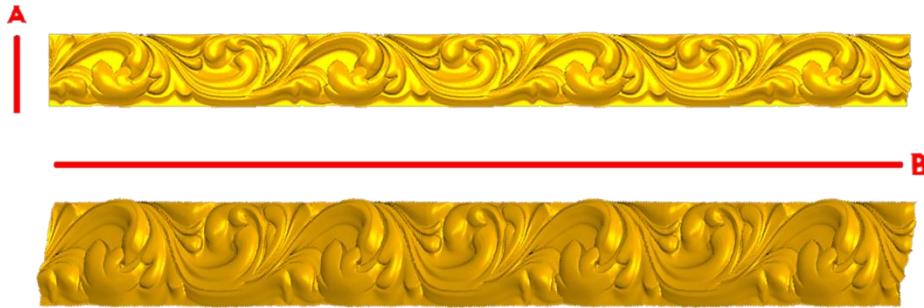

*Precios en MXN más IVA Sujetos a cambios sin previo aviso.
 *Figuras en pasta de madera se venden en paquetes de 8 piezas.

PASTA DE MADERA Y MOLDES PARA EL ARTESANO

CORD104:

- 1)A:1cm, B:40cm
- 2)A:2cm, B:50cm
- 3)A:3cm, B:55cm