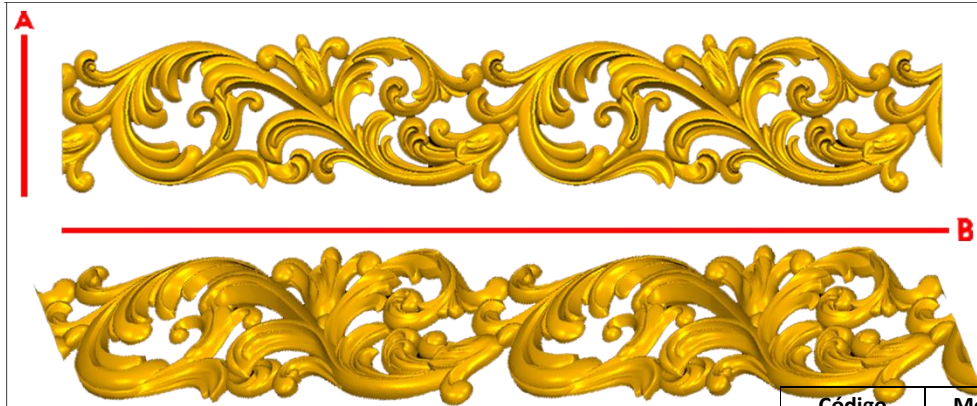

CORD227:
1)A:2cm, B:40cm
2)A:3cm, B:40cm
3)A:4cm, B:50cm

Código	Molde	°Alimenticio	Fig en Pasta
CORD227-1	$156.00	$311.00	$115.00
CORD227-2	$195.00	$390.00	$146.00
CORD227-3	$289.00	$577.00	$216.00