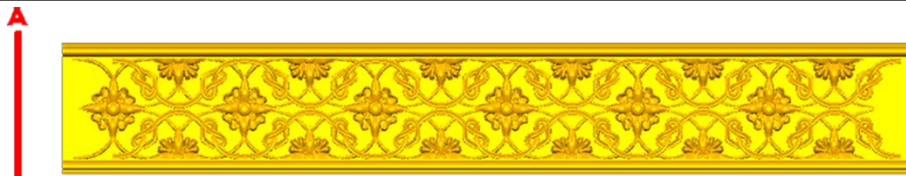

*Precios en MXN más IVA Sujetos a cambios sin previo aviso.
 *Figuras en pasta de madera se venden en paquetes de 8 piezas.

PASTA DE MADERA Y MOLDES PARA EL ARTESANO

CORD126:
 1)A:2cm, B:40cm
 2)A:3cm, B:50cm
 3)A:5cm, B:60cm