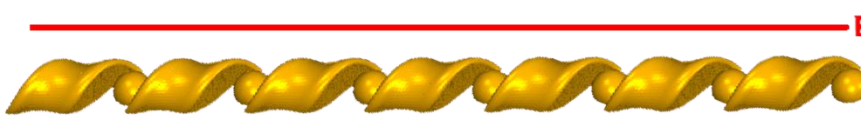

Código	Molde	°Alimenticio	Fig en Pasta
CORD56-1	\$174.00	\$348.00	\$128.00
CORD56-2	\$241.00	\$482.00	\$181.00
CORD56-3	\$402.00	\$803.00	\$300.00

CORD57:

- 1)A:1.5cm, B:40cm
- 2)A:3cm, B:50cm

Código	Molde	°Alimenticio	Fig en Pasta
CORD57-1	\$137.00	\$273.00	\$102.00
CORD57-2	\$241.00	\$482.00	\$181.00

*Precios en MXN más IVA Sujetos a cambios sin previo aviso.
 *Figuras en pasta de madera se venden en paquetes de 8 piezas.

PASTA DE MADERA Y MOLDES PARA EL ARTESANO

CORD58:

- 1)A:1cm, B:40cm
- 2)A:1.5cm, B:40cm
- 3)A:2cm, B:40cm