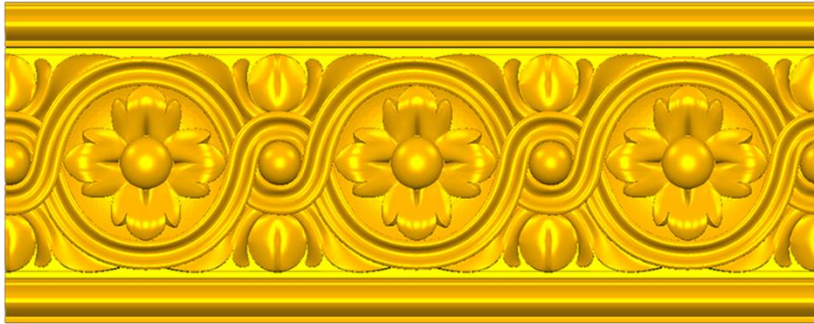

www.inwoodpasta.com.mx

*Precios en MXN más IVA Sujetos a cambios sin previo aviso.
 *Figuras en pasta de madera se venden en paquetes de 8 piezas.

PASTA DE MADERA Y MOLDES PARA EL ARTESANO

CORD216:
 1)A:3cm, B:40cm
 2)A:4.5cm, B:45cm
 3)A:6cm, B:50cm