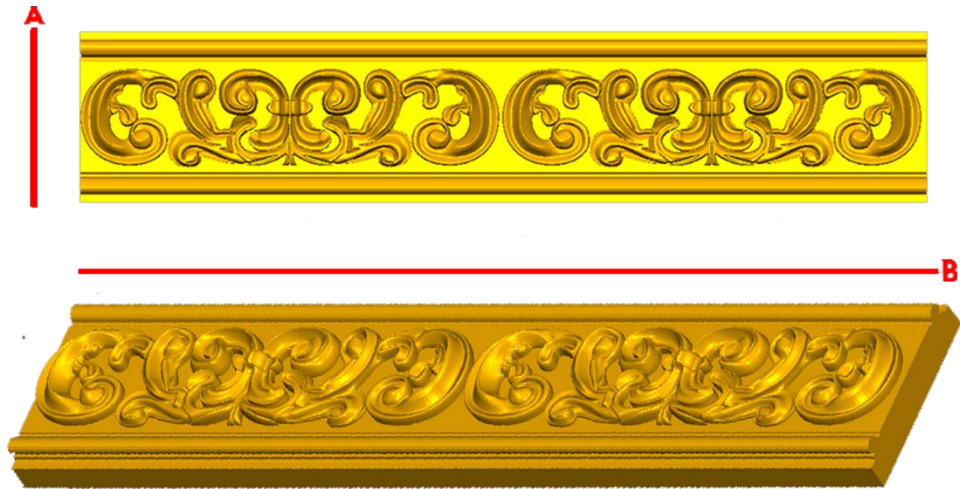

www.inwoodpasta.com.mx

*Precios en MXN más IVA Sujetos a cambios sin previo aviso.
 *Figuras en pasta de madera se venden en paquetes de 8 piezas.

PASTA DE MADERA Y MOLDES PARA EL ARTESANO

CORD141:
 1)A:3cm, B:40cm
 2)A:4cm, B:50cm