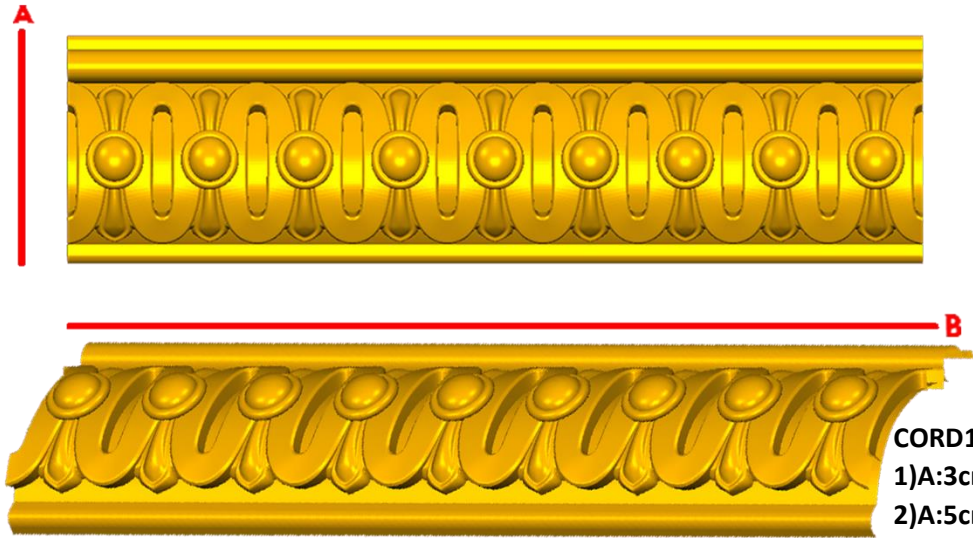

CORD135:
1)A:3cm, B:40cm
2)A:5cm, B:50cm
3)A:7cm, B:60cm