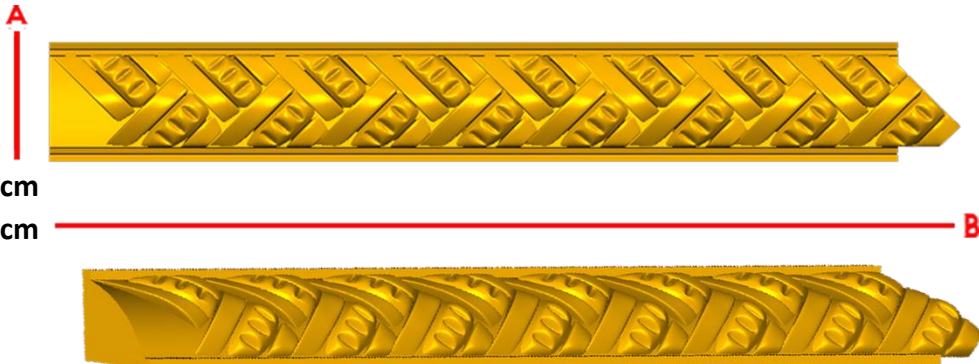

*Precios en MXN más IVA Sujetos a cambios sin previo aviso.
 *Figuras en pasta de madera se venden en paquetes de 8 piezas.

PASTA DE MADERA Y MOLDES PARA EL ARTESANO

CORD12:
 1)A:1cm, B:40cm
 2)A:2cm, B:40cm
 3)A:3cm, B:50cm

Código	Molde	°Alimenticio	Fig en Pasta
CORD12-1	\$117.00	\$234.00	\$88.00
CORD12-2	\$156.00	\$311.00	\$115.00
CORD12-3	\$241.00	\$482.00	\$181.00

CORD13:
 1)A:2.5cm, B:40cm
 2)A:4cm, B:40cm

Código	Molde	°Alimenticio	Fig en Pasta
CORD13-1	\$175.00	\$350.00	\$128.00
CORD13-2	\$234.00	\$467.00	\$172.00

CORD14:
 1)A:5cm, B:50cm
 2)A:8cm, B:55cm

Código	Molde	°Alimenticio	Fig en Pasta
CORD14-1	\$337.00	\$674.00	\$251.00
CORD14-2	\$527.00	\$1,054.00	\$392.00

Cerrada Rio Bravo Lote 20 Mz. A
 Col. Ampliación Puente Colorado C.P. 01730
 Del. Álvaro Obregón. Tel: 70981883
 Cel: 55-38-91-49-16 (Whatsapp)
 Email: contacto@inwoodpasta.com.mx www.inwoodpasta.com.mx

PASTA DE MADERA Y MOLDES PARA EL ARTESANO

CORD15:

1)A:2cm, B:40cm

2)A:4cm, B:40cm

Código	Molde	°Alimenticio	Fig en Pasta
CORD15-1	\$156.00	\$311.00	\$115.00
CORD15-2	\$234.00	\$467.00	\$172.00

CORD16:

1)A:2cm, B:40cm