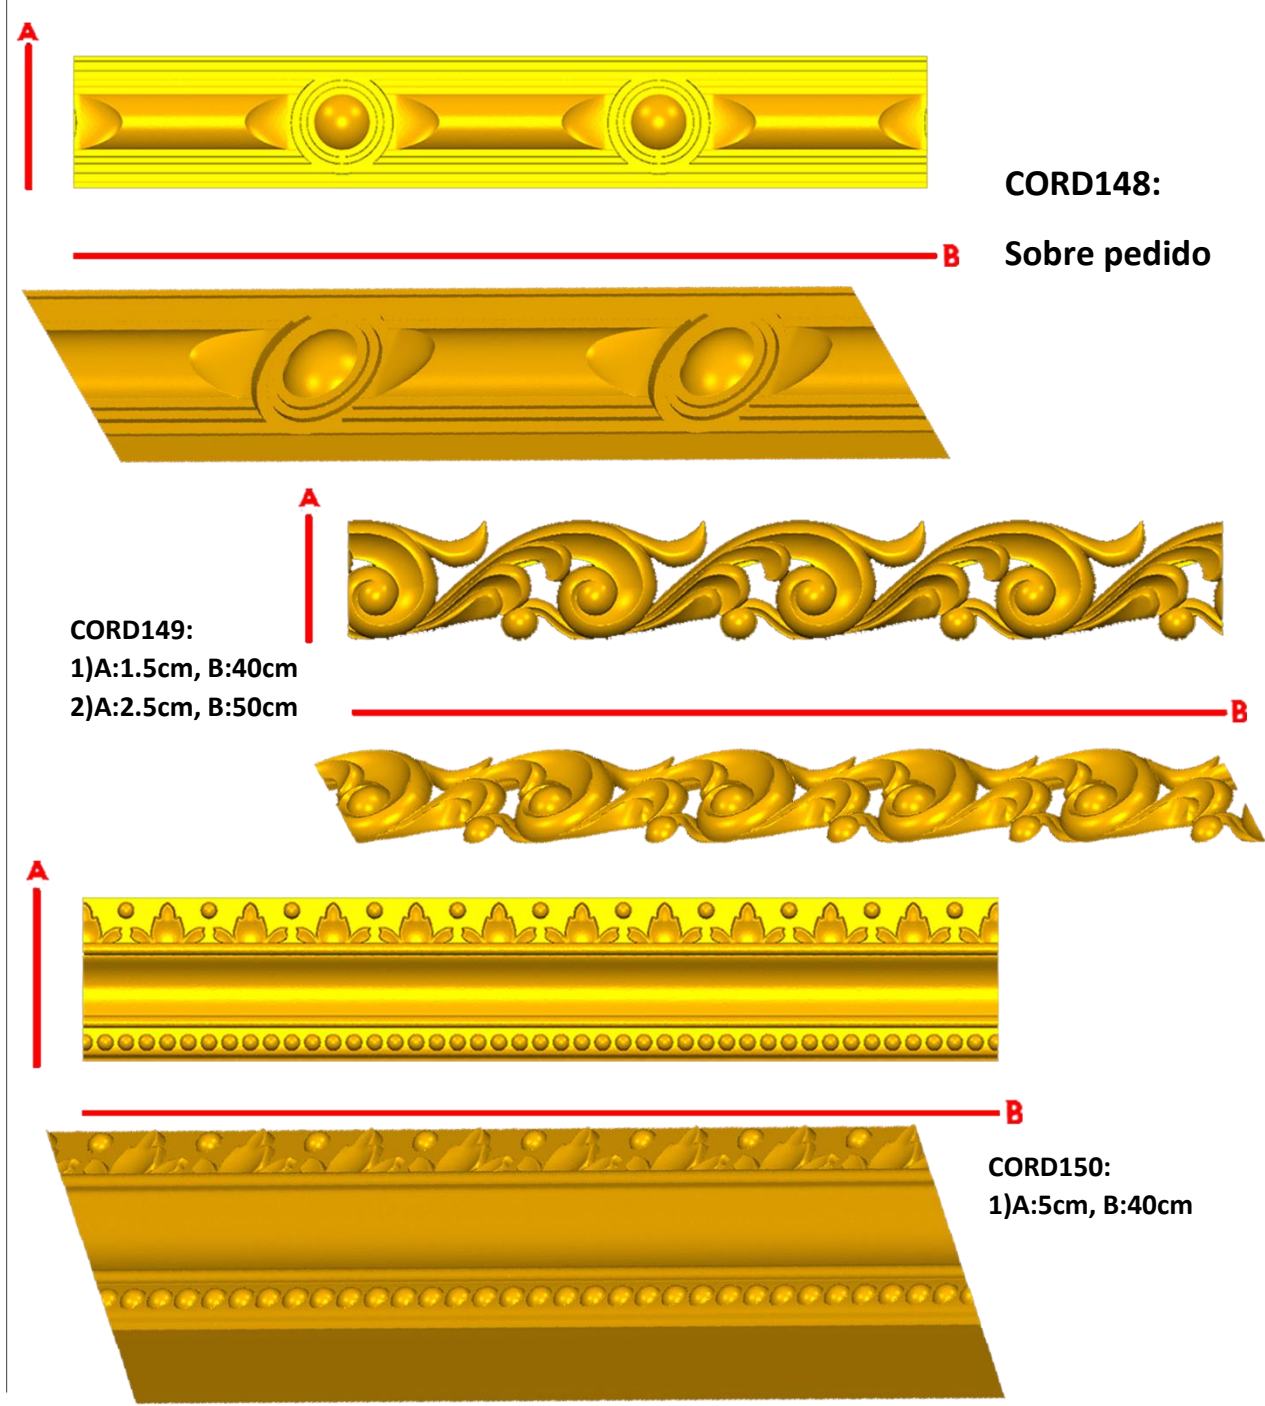

CORD148:
Sobre pedido

CORD149:
1)A:1.5cm, B:40cm
2)A:2.5cm, B:50cm

CORD150:
1)A:5cm, B:40cm

Código	Molde	*Alimenticio	Fig en Pasta
CORD149-1	$137.00	$273.00	$102.00
CORD149-2	$217.00	$434.00	$163.00

Código	Molde	*Alimenticio	Fig en Pasta
CORD150-1	$272.00	$546.00	$203.00

Cerrada Rio Bravo Lote 20 Mz. A
Col. Ampliación Puente Colorado C.P. 01730
Del. Álvaro Obregón. Tel: 70981883
Cel: 55-38-91-49-16 (Whatsapp)
Email: contacto@inwoodpasta.com.mx www.inwoodpasta.com.mx