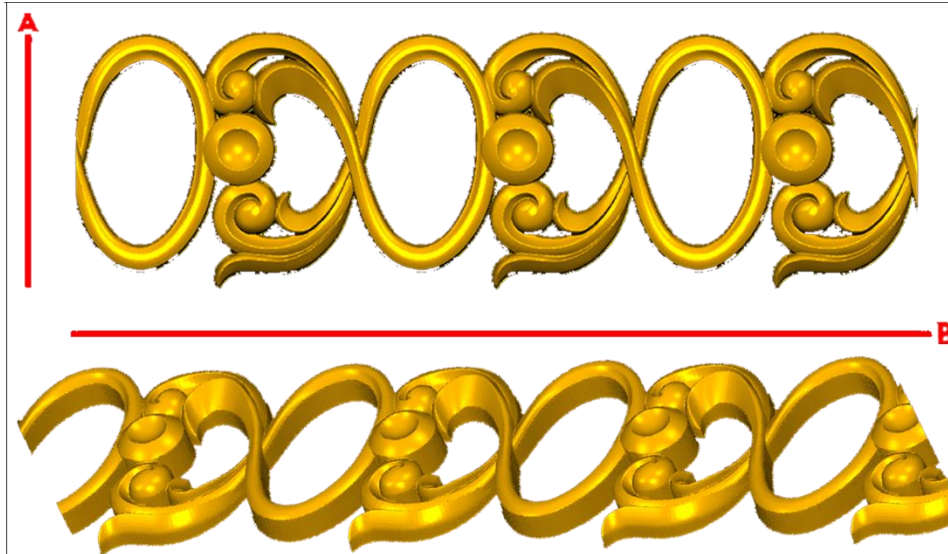

Código	Molde	°Alimenticio	Fig en Pasta
CORD153-1	$156.00	$311.00	$115.00
CORD153-2	$218.00	$436.00	$163.00

CORD153:
1)A:2cm, B:40cm
2)A:3cm, B:45cm

CORD154:
1)A:2.5cm, B:40cm
2)A:4cm, B:50cm
3)A:6cm, B:60cm