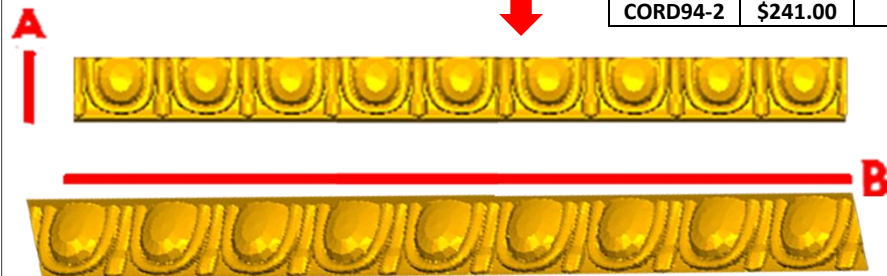

Código	Molde	°Alimenticio	Fig en Pasta
CORD94-1	$156.00	$311.00	$115.00
CORD94-2	$241.00	$482.00	$181.00