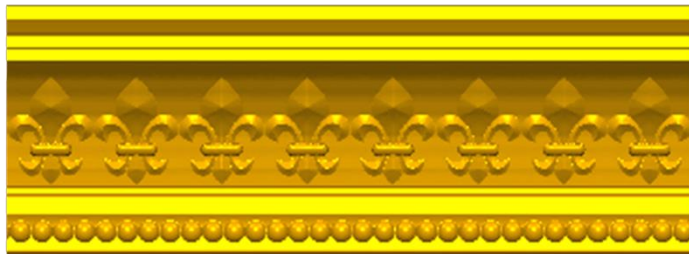

Código	Molde	°Alimenticio	Fig en Pasta
CORD111-1	$234.00	$467.00	$172.00
CORD111-2	$434.00	$867.00	$322.00

CORD112:
1)A:3cm, B:40cm
2)A:5cm, B:50cm
3)A:6cm, B:55cm