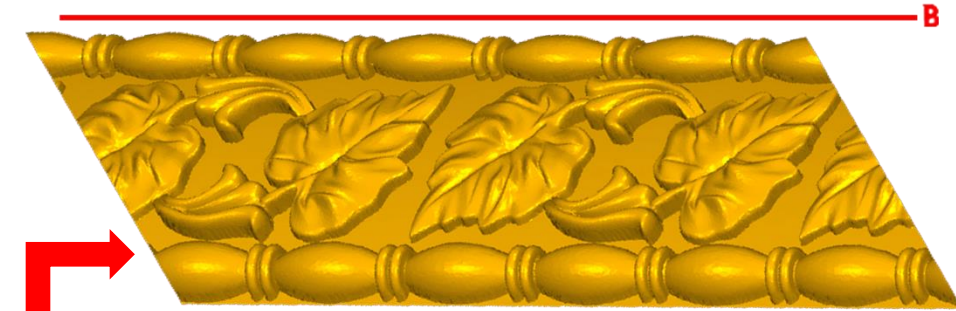

*Precios en MXN más IVA Sujetos a cambios sin previo aviso.
 *Figuras en pasta de madera se venden en paquetes de 8 piezas.

PASTA DE MADERA Y MOLDES PARA EL ARTESANO

Código	Molde	% Alimenticio	Fig en Pasta
CORD167-1	\$195.00	\$390.00	\$146.00
CORD167-2	\$337.00	\$674.00	\$251.00
CORD167-3	\$450.00	\$900.00	\$383.00