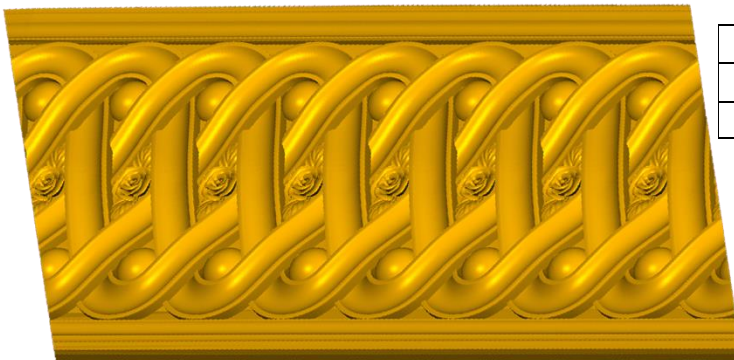

CORD188:
1)A:4cm, B:45cm
2)A:6cm, B:50cm

B

Código	Molde	°Alimenticio	Fig en Pasta
CORD188-1	$261.00	$522.00	$194.00
CORD188-2	$385.00	$770.00	$286.00

A