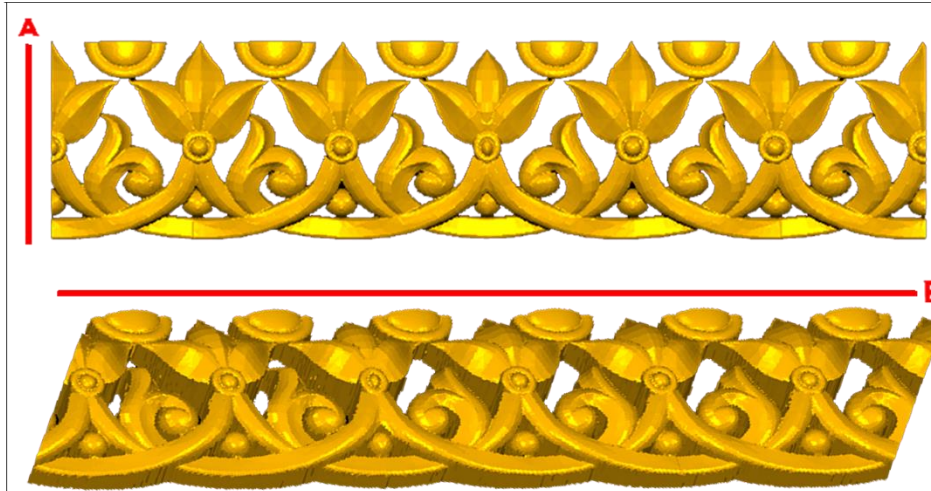

*Precios en MXN más IVA Sujetos a cambios sin previo aviso.
 *Figuras en pasta de madera se venden en paquetes de 8 piezas.

PASTA DE MADERA Y MOLDES PARA EL ARTESANO

CORD52:
 1)A:3cm, B:40cm
 2)A:4.5cm, B:45cm
 3)A:6cm, B:50cm