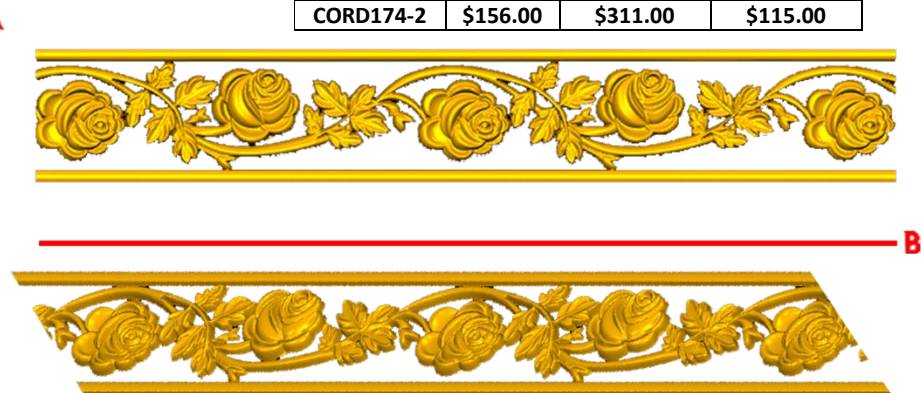

CORD174:

- 1)A:1cm, B:40cm
- 2)A:2cm, B:40cm

Código	Molde	°Alimenticio	Fig en Pasta
CORD174-1	$117.00	$234.00	$88.00
CORD174-2	$156.00	$311.00	$115.00

CORD175:

- 1)A:1.5cm, B:40cm
- 2)A:2.5cm, B:40cm
- 3)A:3.5cm, B:45cm