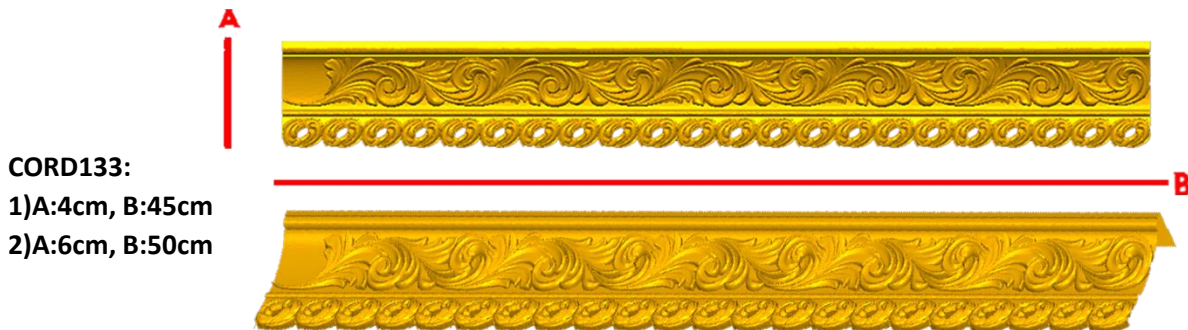

CORD133:
1)A:4cm, B:45cm
2)A:6cm, B:50cm

Código	Molde	°Alimenticio	Fig en Pasta
CORD133-1	$261.00	$522.00	$194.00
CORD133-2	$385.00	$770.00	$286.00