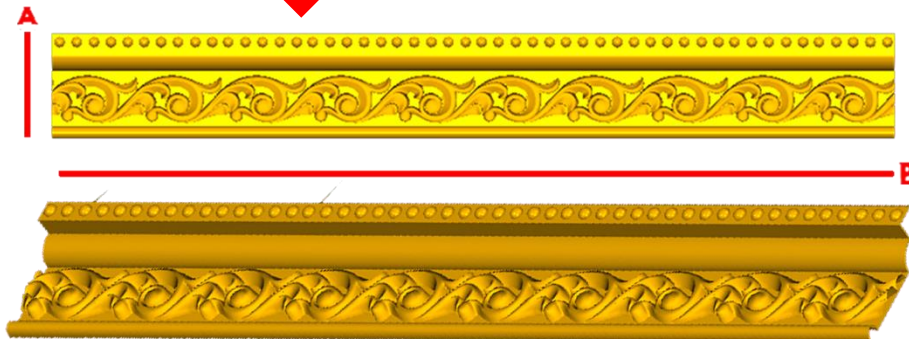

Código	Molde	°Alimenticio	Fig en Pasta
CORD70-1	$289.00	$577.00	$216.00
CORD70-2	$488.00	$975.00	$361.00
CORD70-3	$700.00	$1,400.00	$520.00

Código	Molde	°Alimenticio	Fig en Pasta
CORD71-1	$337.00	$674.00	$251.00
CORD71-2	$516.00	$1,032.00	$383.00