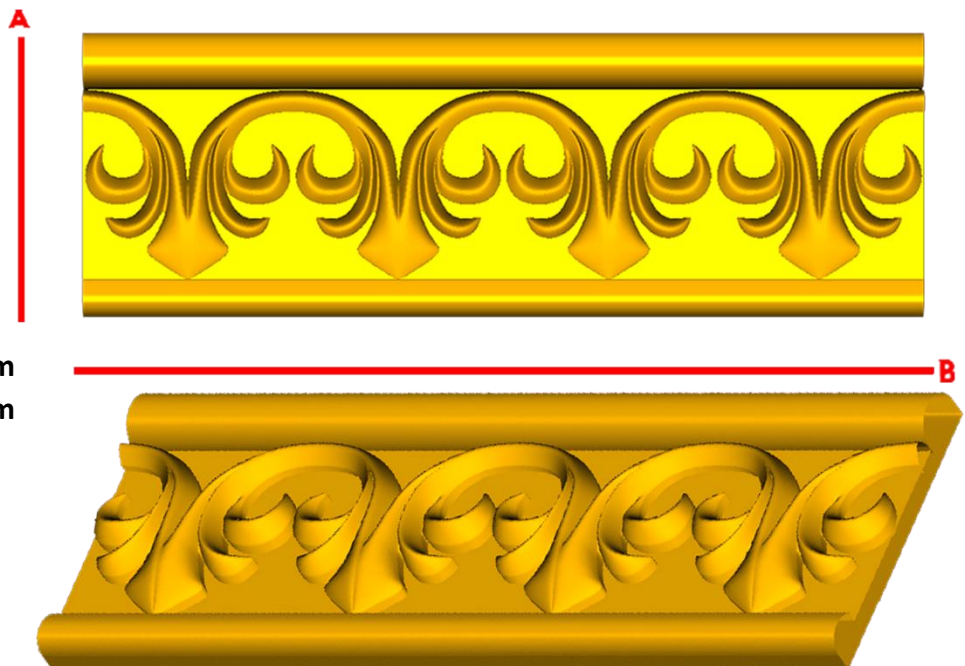

CORD81:

- 1)A:1cm, B:40cm
- 2)A:2cm, B:40cm

Código	Molde	°Alimenticio	Fig en Pasta
CORD81-1	$117.00	$234.00	$88.00
CORD81-2	$156.00	$311.00	$115.00

CORD82:

- 1)A:2cm, B:40cm
- 2)A:4cm, B:50cm