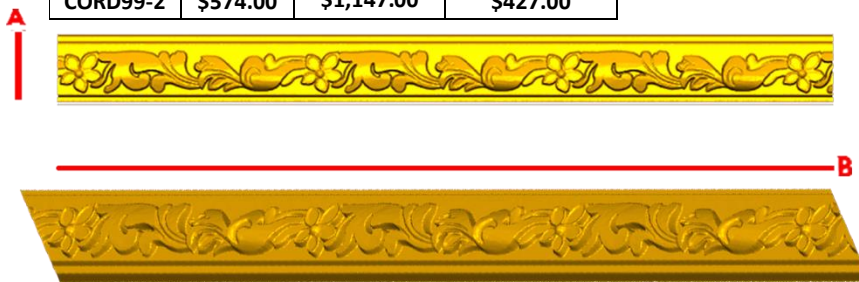

CORD:100
1)A:0.7cm, B:40cm
2)A:1.5cm, B:40cm
3)A:2.5cm, B:40cm

Código	Molde	°Alimenticio	Fig en Pasta
CORD100-1	$105.00	$209.00	$80.00
CORD100-2	$137.00	$273.00	$102.00
CORD100-3	$175.00	$350.00	$128.00

Cerrada Rio Bravo Lote 20 Mz. A
Col. Ampliación Puente Colorado C.P. 01730
Del. Álvaro Obregón. Tel: 70981883
Cel: 55-38-91-49-16 (Whatsapp)
Email: contacto@inwoodpasta.com.mx www.inwoodpasta.com.mx