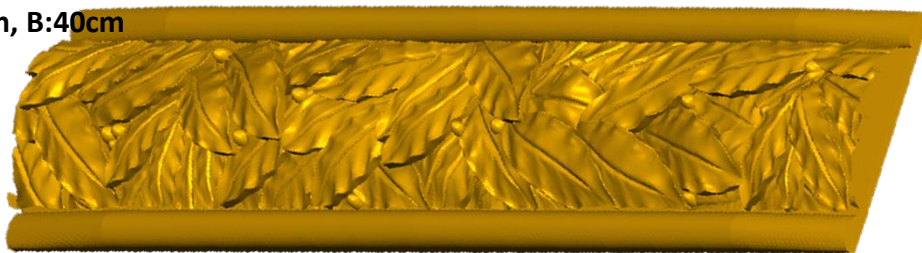

*Precios en MXN más IVA Sujetos a cambios sin previo aviso.
 *Figuras en pasta de madera se venden en paquetes de 8 piezas.

PASTA DE MADERA Y MOLDES PARA EL ARTESANO

Código	Molde	°Alimenticio	Fig en Pasta
CORD95-1	\$241.00	\$482.00	\$181.00
CORD95-2	\$337.00	\$674.00	\$251.00
CORD95-3	\$467.00	\$933.00	\$396.00

CORD95:

- 1)A:3cm, B:50cm
- 2)A:5cm, B:50cm
- 3)A:1.5cm, B:40cm

Código	Molde	°Alimenticio	Fig en Pasta
CORD96-1	\$234.00	\$467.00	\$172.00
CORD96-2	\$385.00	\$770.00	\$286.00
CORD96-3	\$700.00	\$2,099.00	\$520.00