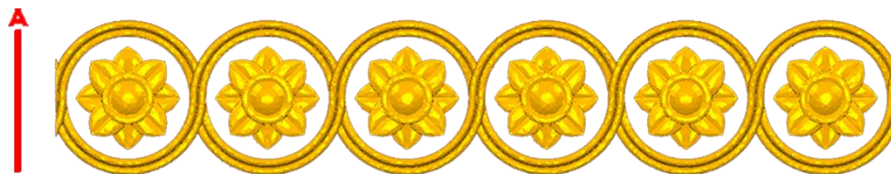

CORD122:
1)A:2cm, B:40cm
2)A:4cm, B:45cm
3)A:6cm, B:50cm

Código	Molde	°Alimenticio	Fig en Pasta
CORD122-1	$156.00	$311.00	$115.00
CORD122-2	$261.00	$522.00	$194.00
CORD122-3	$385.00	$770.00	$286.00

Cerrada Rio Bravo Lote 20 Mz. A
Col. Ampliación Puente Colorado C.P. 01730
Del. Álvaro Obregón. Tel: 70981883
Cel: 55-38-91-49-16 (Whatsapp)
Email: contacto@inwoodpasta.com.mx

www.inwoodpasta.com.mx