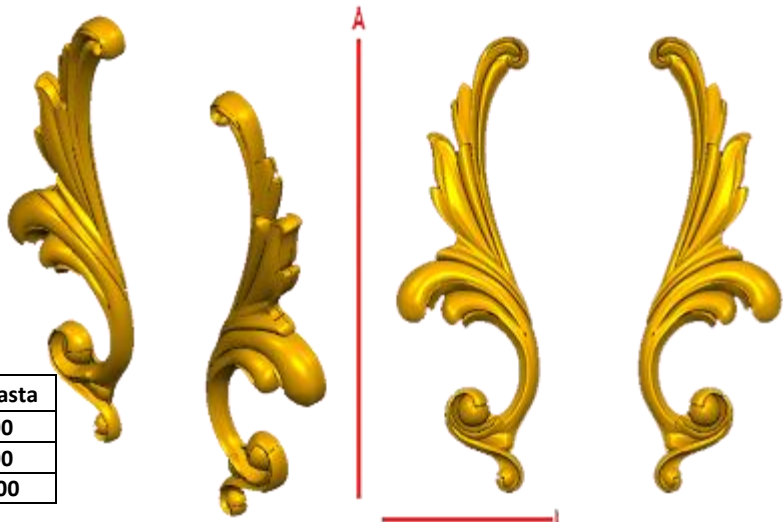

Cerrada Rio Bravo Lote 20 Mz.A
Col. Ampliación Puente Colorado C.P. 01730
Del. Alvaro Obregón. Tel: 70981883
Cel: 55-38-91-49-16 (Whatsapp)
Email: contacto@inwoodpasta.com.mx www.inwoodpasta.com.mx