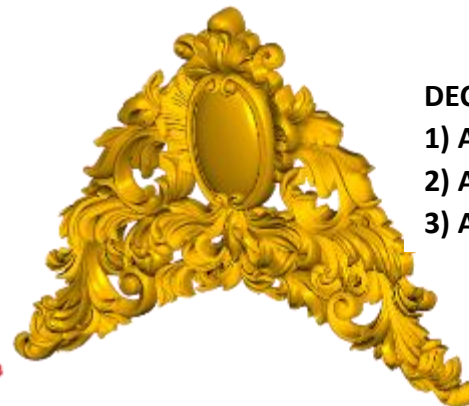

DECO106:

1) A:8cm, B:12cm
2) A:12cm, B:18cm
3) A:16cm, B:24cm

Código	Molde	°Alimenticio	Fig en Pasta
DECO106-1	$130.00	$260.00	$97.00
DECO106-2	$259.00	$517.00	$194.00
DECO106-3	$434.00	$867.00	$322.00

Cerrada Rio Bravo Lote 20 Mz.A
Col. Ampliación Puente Colorado C.P. 01730
Del. Alvaro Obregón. Tel: 70981883
Cel: 55-38-91-49-16 (Whatsapp)
Email: contacto@inwoodpasta.com.mx

www.inwoodpasta.com.mx