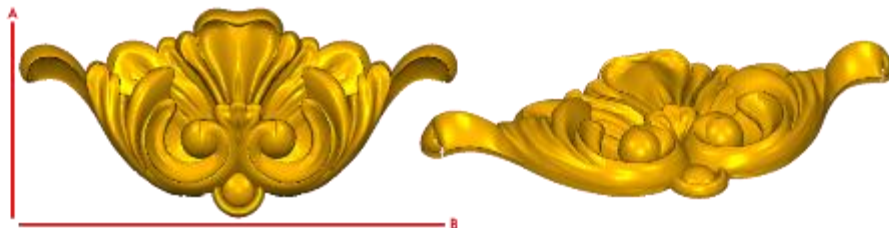

DECO7:

1) A: 5cm, B:10cm
2) A:8.5cm, B:17cm
3) A:10cm, B:20cm

Código	Molde	°Alimenticio	Fig en Pasta
DECO7-1	$79.00	$235.00	$58.00
DECO7-2	$185.00	$555.00	$137.00
DECO7-3	$245.00	$733.00	$181.00

Cerrada Rio Bravo Lote 20 Mz.A
Col. Ampliación Puente Colorado C.P. 01730
Del. Alvaro Obregón. Tel: 70981883

Cel: 55-38-91-49-16 (Whatsapp)

Email: contacto@inwoodpasta.com.mx www.inwoodpasta.com.mx