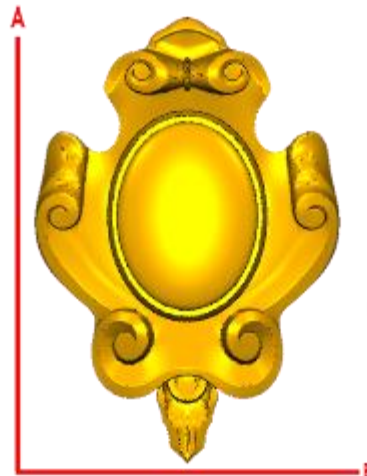

DECO180:

1) A:8cm, B:7.5cm
2) A:10.5cm, B:9.9cm
3) A:14cm, B:13.2cm