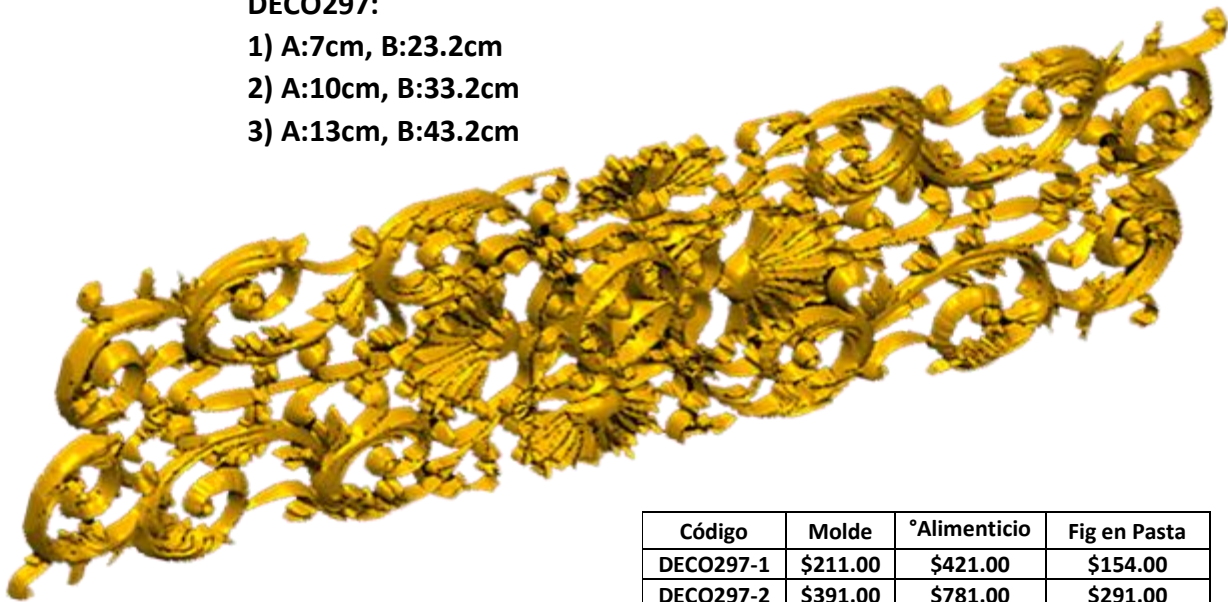

*Precios en MXN más IVA Sujetos a cambios sin previo aviso.
*Figuras en pasta de madera se venden en paquetes de 8 piezas.

PASTA DE MADERA Y MOLDES PARA EL ARTESANO

DECO297:

- 1) A:7cm, B:23.2cm
- 2) A:10cm, B:33.2cm
- 3) A:13cm, B:43.2cm