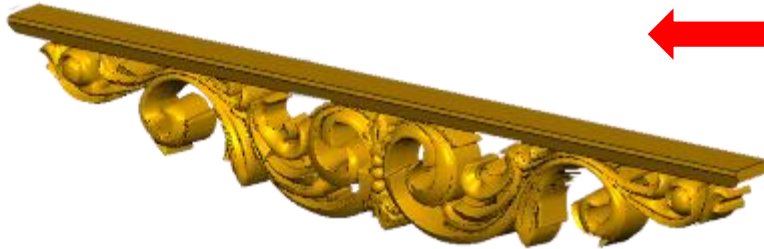

Código	Molde	°Alimenticio	Fig en Pasta
DECO102-1	$222.00	$443.00	$163.00
DECO102-2	$739.00	$1,477.00	$546.00
DECO102-3	$1,367.00	$2,733.00	$1,012.00

DECO103:

1) A:5cm, B:13cm
2) A:9cm, B:20.9cm
3) A:13cm, B:34cm