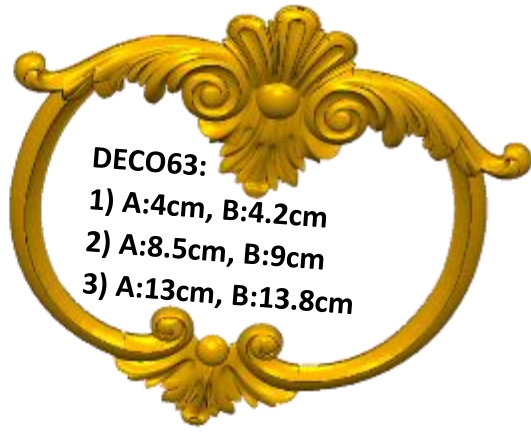

1. **DECO63:**
1) A:4cm, B:4.2cm
  2) A:8.5cm, B:9cm
  3) A:13cm, B:13.8cm