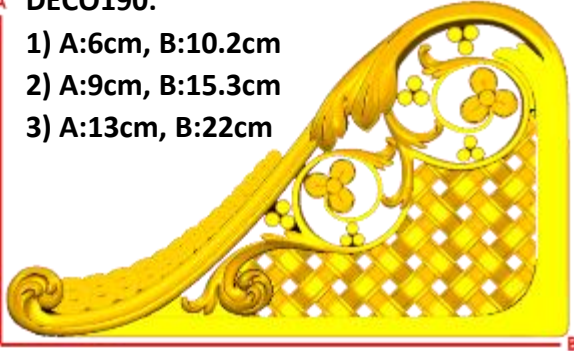

PASTA DE MADERA Y MOLDES PARA EL ARTESANO

A DECO190:

1) A:6cm, B:10.2cm
2) A:9cm, B:15.3cm
3) A:13cm, B:22cm

Código	Molde	°Alimenticio	Fig en Pasta
DECO190-1	$91.00	$184.00	$66.00
DECO190-2	$176.00	$352.00	$132.00
DECO190-3	$334.00	$667.00	$247.00