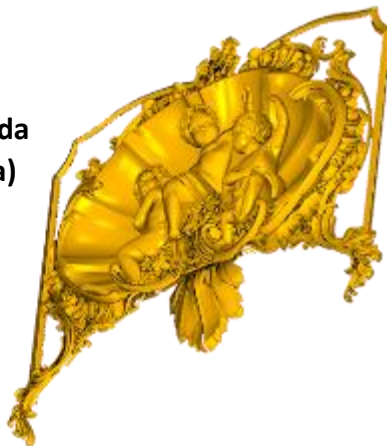

DECO143:

Se fabrica a medida
(5 días de entrega)