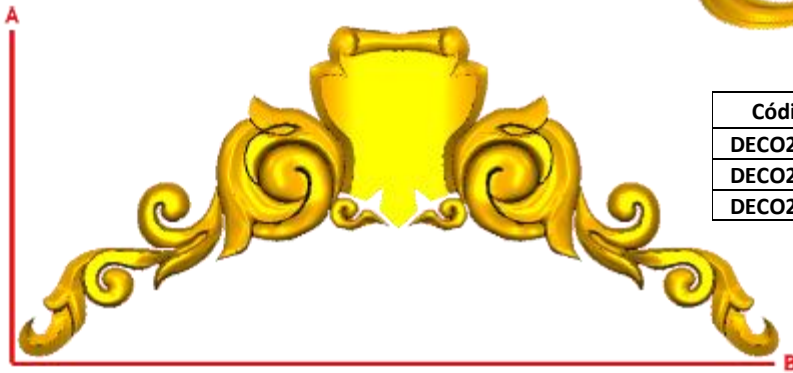

*Precios en MXN más IVA Sujetos a cambios sin previo aviso.
 *Figuras en pasta de madera se venden en paquetes de 8 piezas.

PASTA DE MADERA Y MOLDES PARA EL ARTESANO

DECO295:

- 1) A:5cm, B:14.7cm
- 2) A:8.5cm, B:25cm
- 3) A:11cm, B:32.4cm