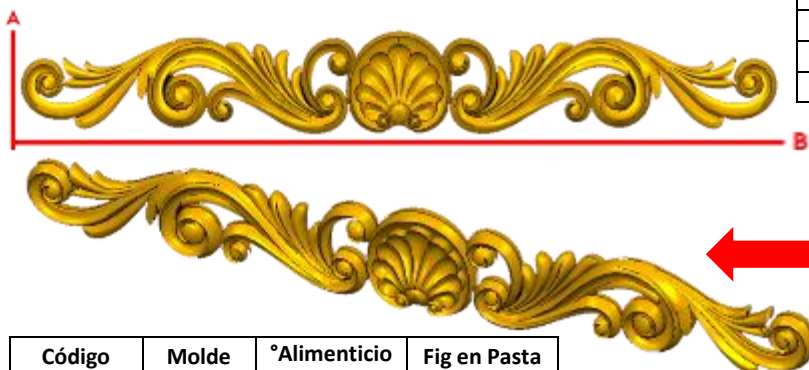

DECO64:

1) A:4cm, B:29.4cm
2) A:6cm, B:44cm
3) A:10cm, B:73.4cm

Código	Molde	°Alimenticio	Fig en Pasta
DECO64-1	$174.00	$348.00	$128.00
DECO64-2	$340.00	$680.00	$251.00
DECO64-3	$838.00	$1,675.00	$621.00

Cerrada Rio Bravo Lote 20 Mz.A
Col. Ampliación Puente Colorado C.P. 01730
Del. Alvaro Obregón. Tel: 70981883
Cel: 55-38-91-49-16 (Whatsapp)
Email: contacto@inwoodpasta.com.mx www.inwoodpasta.com.mx