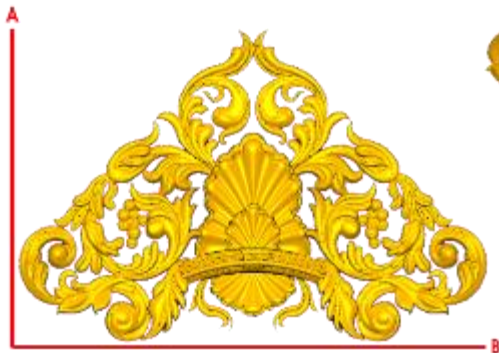

DECO159:
1) A:6cm, B:9cm
2) A:9cm, B:13.5cm
3) A:13cm, B:19.5cm

Código	Molde	°Alimenticio	Fig en Pasta
DECO159-1	$82.00	$163.00	$62.00
DECO159-2	$158.00	$315.00	$119.00
DECO159-3	$299.00	$597.00	$220.00

Cerrada Rio Bravo Lote 20 Mz.A
Col. Ampliación Puente Colorado C.P. 01730
Del. Alvaro Obregón. Tel: 70981883
Cel: 55-38-91-49-16 (Whatsapp)
Email: contacto@inwoodpasta.com.mx

www.inwoodpasta.com.mx