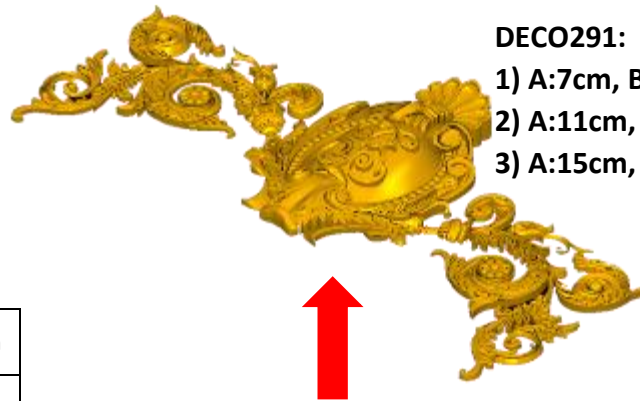

Código	Molde	°Alimenticio	Fig en Pasta
DECO289-1	$129.00	$258.00	$97.00
DECO289-2	$313.00	$625.00	$234.00
DECO289-3	$494.00	$988.00	$366.00

Código	Molde	°Alimenticio	Fig en Pasta
DECO290-1	$171.00	$341.00	$128.00
DECO290-2	$556.00	$1,111.00	$414.00

Código	Molde	°Alimenticio	Fig en Pasta
DECO291-1	$138.00	$275.00	$102.00
DECO291-2	$299.00	$597.00	$220.00
DECO291-3	$520.00	$1,039.00	$388.00

Cerrada Rio Bravo Lote 20 Mz.A
Col. Ampliación Puente Colorado C.P. 01730
Del. Alvaro Obregón. Tel: 70981883
Cel: 55-38-91-49-16 (Whatsapp)
Email: contacto@inwoodpasta.com.mx

www.inwoodpasta.com.mx