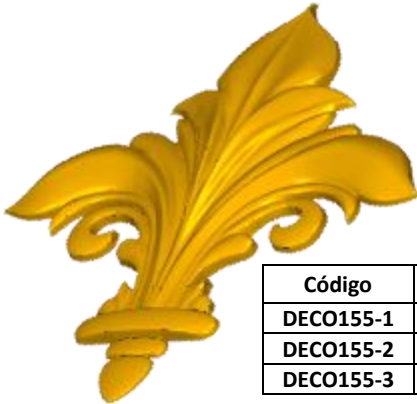

DECO155:

1) A:4cm, B:4.8cm
2) A:8cm, B:7.5cm
3) A:11cm, B:10.4cm

Código	Molde	°Alimenticio	Fig en Pasta
DECO155-1	$38.00	$75.00	$27.00
DECO155-2	$88.00	$176.00	$66.00
DECO155-3	$150.00	$300.00	$110.00