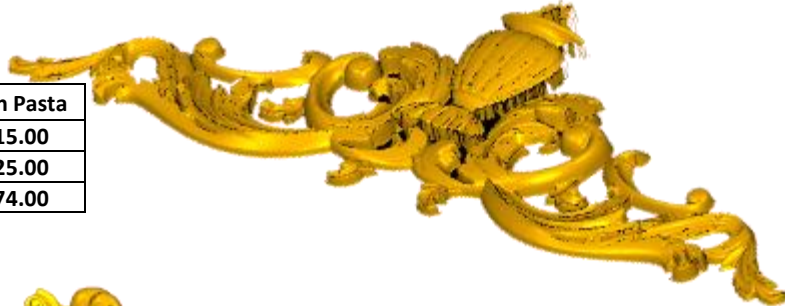

Código	Molde	°Alimenticio	Fig en Pasta
DECO293-1	$152.00	$304.00	$115.00
DECO293-2	$304.00	$608.00	$225.00
DECO293-3	$505.00	$1,010.00	$374.00

DECO294:

1) A:5cm, B:20.4cm
2) A:8cm, B:32.4cm
3) A:12cm, B:44.5cm