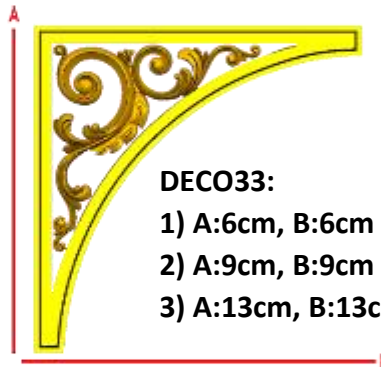

PASTA DE MADERA Y MOLDES PARA EL ARTESANO

Código	Molde	°Alimenticio	Fig en Pasta
DECO32-1	$46.00	$91.00	$36.00
DECO32-2	$93.00	$185.00	$71.00
DECO32-3	$157.00	$313.00	$115.00

DECO32:

1) A:5cm, B:5cm
2) A:8cm, B:8cm
3) A:11cm, B:11cm

DECO33:

1) A:6cm, B:6cm
2) A:9cm, B:9cm
3) A:13cm, B:13cm