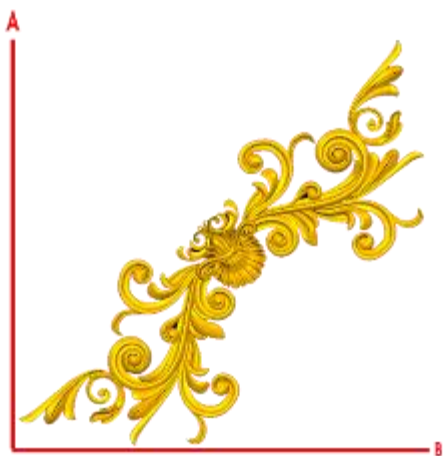

www.inwoodpasta.com.mx

*Precios en MXN más IVA Sujetos a cambios sin previo aviso.
 *Figuras en pasta de madera se venden en paquetes de 8 piezas.

PASTA DE MADERA Y MOLDES PARA EL ARTESANO

DECO253:

- 1) A:6cm, B:17.9cm
- 2) A:8.5cm, B:25.4cm
- 3) A:11cm, B:32.9cm