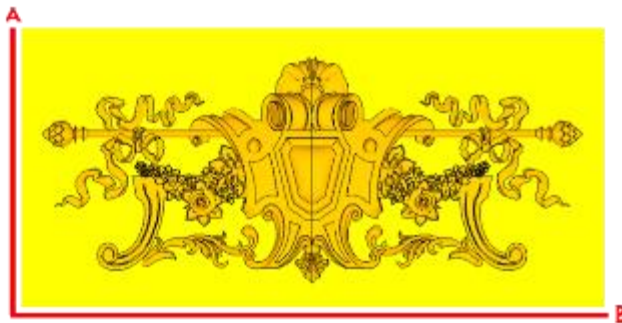

PASTA DE MADERA Y MOLDES PARA EL ARTESANO

DECO148:

1) A:5cm, B:11.8cm
2) A:7.5cm, B:17.7cm
3) A:11cm, B:25.9cm

Código	Molde	°Alimenticio	Fig en Pasta
DECO148-1	$90.00	$179.00	$66.00
DECO148-2	$173.00	$346.00	$128.00
DECO148-3	$336.00	$671.00	$251.00

Código	Molde	°Alimenticio	Fig en Pasta
DECO149-1	$174.00	$348.00	$128.00
DECO149-2	$352.00	$704.00	$260.00

DECO149:

1) A:8cm, B:17.8cm
2) A:12cm, B:25.2cm