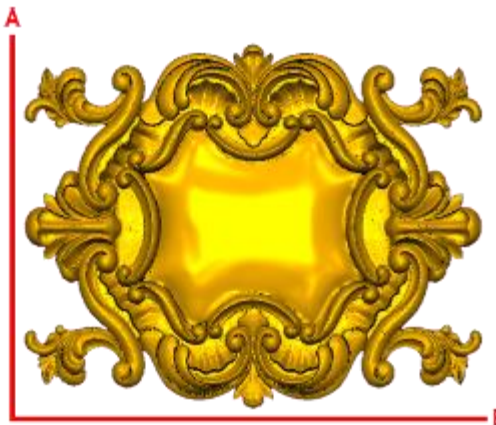

DECO159:
1) A:6cm, B:9cm
2) A:9cm, B:13.5cm
3) A:13cm, B:19.5cm

Código	Molde	°Alimenticio	Fig en Pasta
DECO159-1	$82.00	$163.00	$62.00
DECO159-2	$158.00	$315.00	$119.00
DECO159-3	$299.00	$597.00	$220.00

Cerrada Rio Bravo Lote 20 Mz.A
Col. Ampliación Puente Colorado C.P. 01730
Del. Alvaro Obregón. Tel: 70981883
Cel: 55-38-91-49-16 (Whatsapp)
Email: contacto@inwoodpasta.com.mx

www.inwoodpasta.com.mx