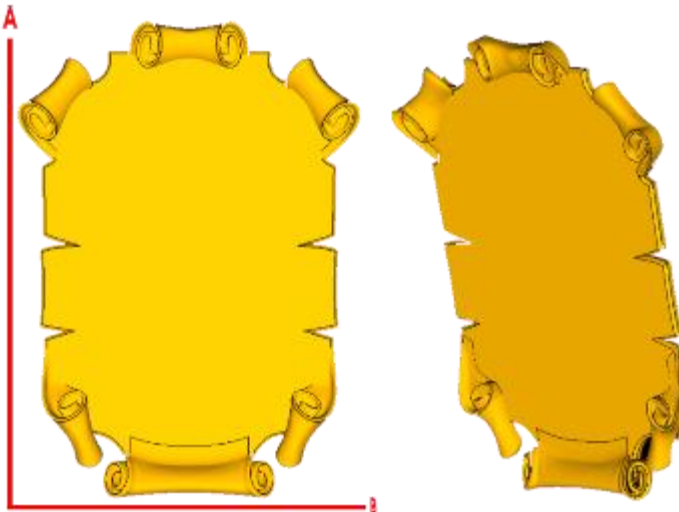

DECO108:

1) A:10cm, B:7.2cm
2) A:20cm, B:14.4cm

Código	Molde	°Alimenticio	Fig en Pasta
DECO108-1	$103.00	$205.00	$75.00
DECO108-2	$334.00	$667.00	$247.00