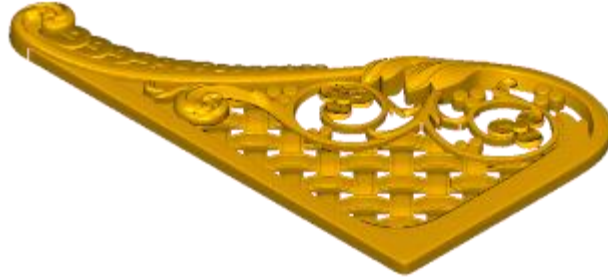

PASTA DE MADERA Y MOLDES PARA EL ARTESANO

A DECO190:

1) A:6cm, B:10.2cm
2) A:9cm, B:15.3cm
3) A:13cm, B:22cm

Código	Molde	°Alimenticio	Fig en Pasta
DECO190-1	$91.00	$184.00	$66.00
DECO190-2	$176.00	$352.00	$132.00
DECO190-3	$334.00	$667.00	$247.00