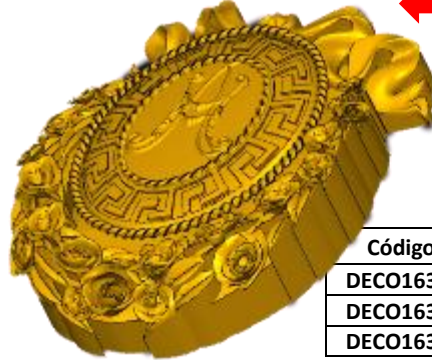

DECO163:

1) A:8.5cm, B:7.4cm
2) A:11cm, B:9.6cm
3) A:14cm, B:12.2cm

Código	Molde	°Alimenticio	Fig en Pasta
DECO163-1	$92.00	$183.00	$66.00
DECO163-2	$140.00	$280.00	$106.00
DECO163-3	$211.00	421.00	$154.00