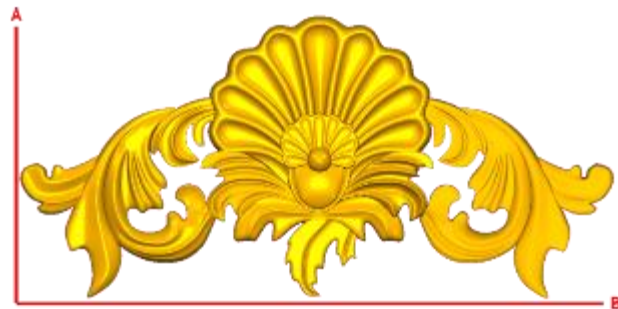

Código	Molde	°Alimenticio	Fig en Pasta
DECO285-1	$109.00	$218.00	$80.00
DECO285-2	$258.00	$515.00	$190.00
DECO285-3	$439.00	$878.00	$326.00