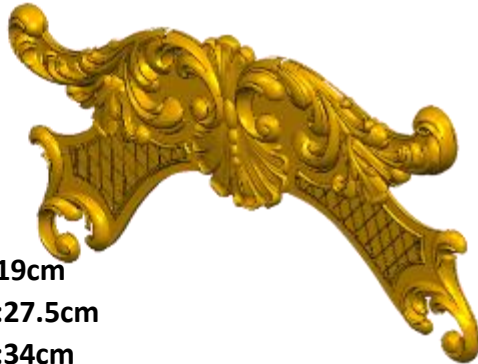

DECO101:

1) A: 9cm, B:19cm
2) A:13cm, B:27.5cm
3) A:16cm, B:34cm

DECO102:

1) A:5cm, B:32.2cm
2) A:10cm, B:64.5cm
3) A:14cm, B:90.3cm