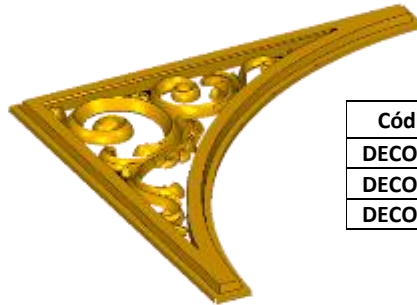

DECO32:

- 1) A:5cm, B:5cm
- 2) A:8cm, B:8cm
- 3) A:11cm, B:11cm

DECO33:

- 1) A:6cm, B:6cm
- 2) A:9cm, B:9cm
- 3) A:13cm, B:13cm

Código	Molde	°Alimenticio	Fig en Pasta
DECO33-1	\$60.00	\$119.00	\$44.00
DECO33-2	\$113.00	\$225.00	\$84.00
DECO33-3	\$208.00	\$416.00	\$154.00