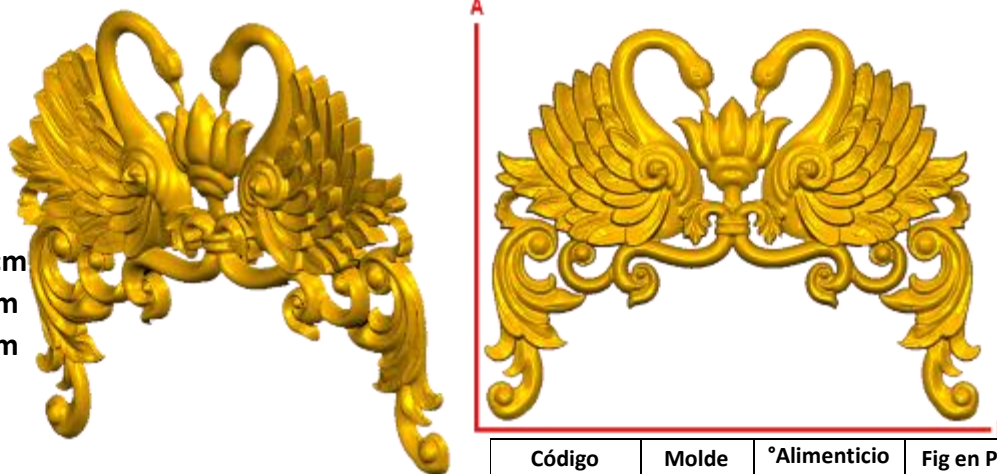

DECO109:

1) A:8.5cm, B:10.7cm
2) A:12cm, B:15.1cm
3) A:18cm, B:22.6cm

Código	Molde	°Alimenticio	Fig en Pasta
DECO109-1	$124.00	$247.00	$93.00
DECO109-2	$222.00	$443.00	$163.00
DECO109-3	$465.00	$911.00	$339.00

Cerrada Rio Bravo Lote 20 Mz.A
Col. Ampliación Puente Colorado C.P. 01730
Del. Alvaro Obregón. Tel: 70981883
Cel: 55-38-91-49-16 (Whatsapp)
Email: contacto@inwoodpasta.com.mx

www.inwoodpasta.com.mx