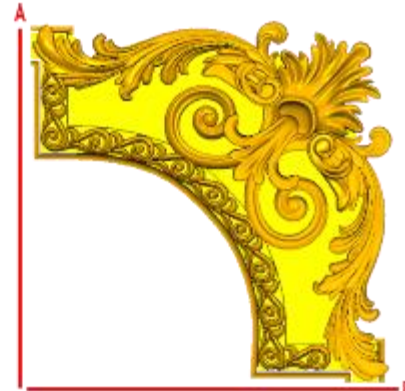

DECO37:

1) A:10cm, B:10cm
2) A:14cm, B:14cm
3) A:18cm, B:18cm

Código	Molde	°Alimenticio	Fig en Pasta
DECO37-1	$134.00	$267.00	$97.00
DECO37-2	$237.00	$473.00	$176.00
DECO37-3	$370.00	$740.00	$273.00

Cerrada Rio Bravo Lote 20 Mz.A
Col. Ampliación Puente Colorado C.P. 01730
Del. Alvaro Obregón. Tel: 70981883
Cel: 55-38-91-49-16 (Whatsapp)
Email: contacto@inwoodpasta.com.mx www.inwoodpasta.com.mx