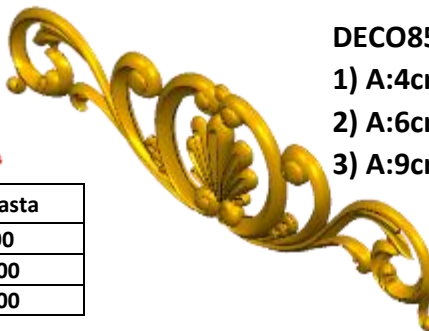

DECO85:

1) A:4cm, B:14.2cm
2) A:6cm, B:21.2cm
3) A:9cm, B:31.8cm

Código	Molde	°Alimenticio	Fig en Pasta
DECO85-1	$91.00	$181.00	$66.00
DECO85-2	$172.00	$344.00	$128.00
DECO85-3	$345.00	$689.00	$256.00

Cerrada Rio Bravo Lote 20 Mz.A
Col. Ampliación Puente Colorado C.P. 01730
Del. Alvaro Obregón. Tel: 70981883
Cel: 55-38-91-49-16 (Whatsapp)
Email: contacto@inwoodpasta.com.mx www.inwoodpasta.com.mx