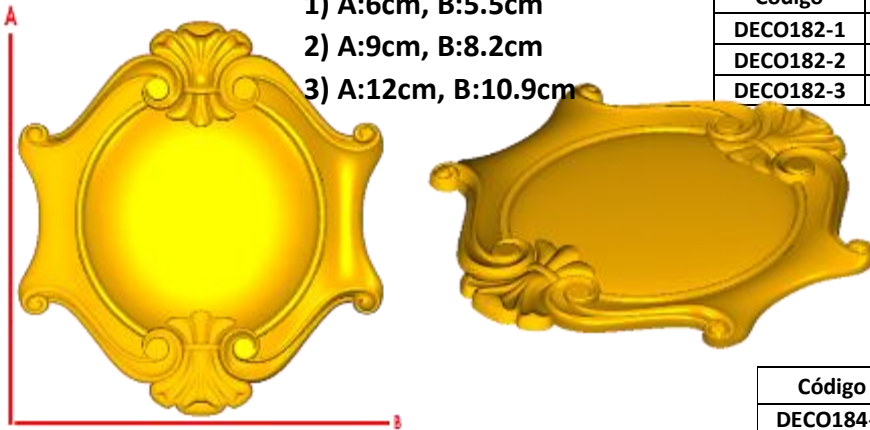

PASTA DE MADERA Y MOLDES PARA EL ARTESANO

DECO182:

1) A:6cm, B:5.5cm
2) A:9cm, B:8.2cm
3) A:12cm, B:10.9cm

Código	Molde	°Alimenticio	Fig en Pasta
DECO182-1	$55.00	$110.00	$40.00
DECO182-2	$104.00	$207.00	$80.00
DECO182-3	$168.00	$335.00	$124.00

Código	Molde	°Alimenticio	Fig en Pasta
DECO184-1	$87.00	$174.00	$66.00
DECO184-2	$145.00	$289.00	$106.00
DECO184-3	$248.00	$495.00	$185.00