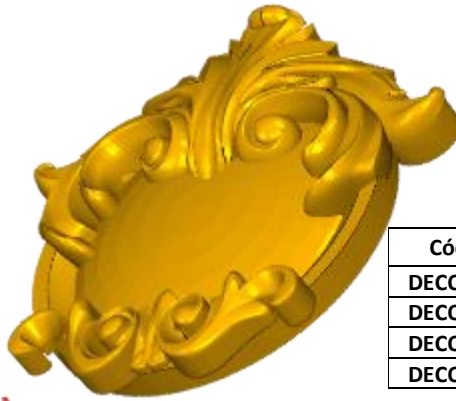

PASTA DE MADERA Y MOLDES PARA EL ARTESANO

DECO170:

1) A:5cm, B:5.3cm
2) A:9cm, B:9.5cm
3) A:12cm, B:12.7cm
4) A:15cm, B:15.9cm

Código	Molde	°Alimenticio	Fig en Pasta
DECO170-1	$48.00	$95.00	$36.00
DECO170-2	$117.00	$234.00	$88.00
DECO170-3	$191.00	$381.00	$141.00
DECO170-4	$282.00	$564.00	$207.00