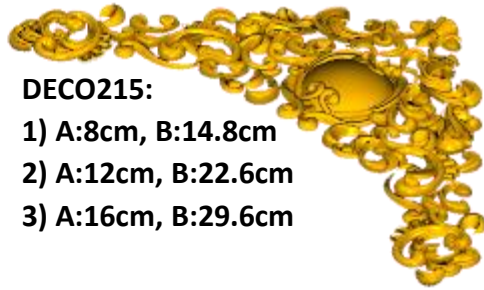

DECO215:

1) A:8cm, B:14.8cm
2) A:12cm, B:22.6cm
3) A:16cm, B:29.6cm