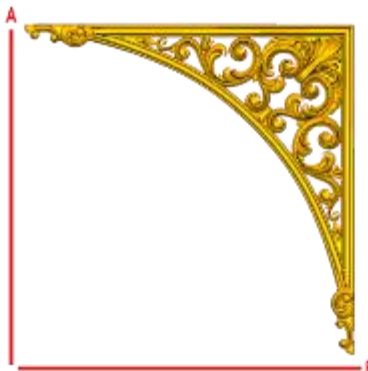

DECO43:
1) A:9cm, B:9cm
2) A:15cm, B:15cm
3) A:20cm, B:20cm