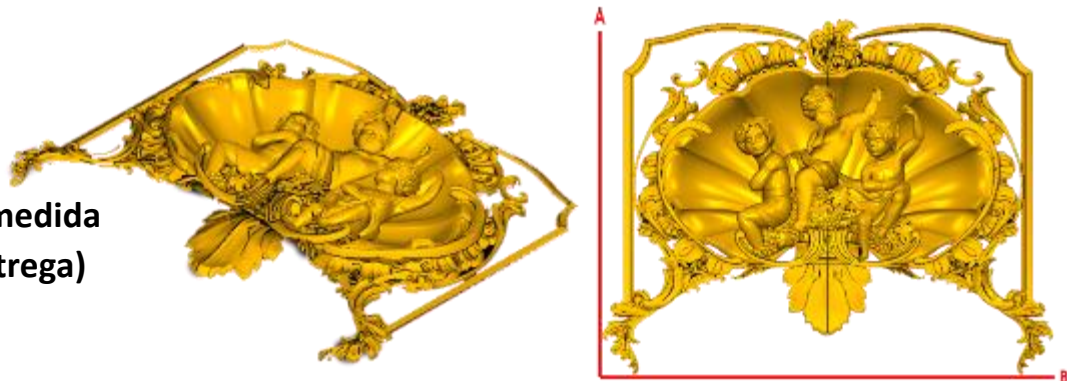

DECO169:

Se fabrica a medida
(5 días de entrega)

Cerrada Rio Bravo Lote 20 Mz.A
Col. Ampliación Puente Colorado C.P. 01730
Del. Alvaro Obregón. Tel: 70981883
Cel: 55-38-91-49-16 (Whatsapp)
Email: contacto@inwoodpasta.com.mx www.inwoodpasta.com.mx