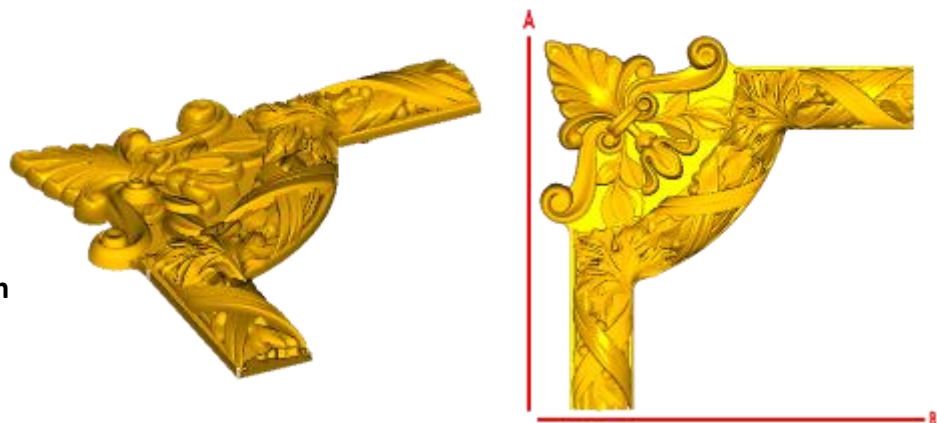

DECO34:

1) A:8.5cm, B:8.5cm
2) A:13cm, B:13cm
3) A:16cm, B:16cm

Código	Molde	°Alimenticio	Fig en Pasta
DECO34-1	$103.00	$205.00	$75.00
DECO34-2	$208.00	$416.00	$154.00
DECO34-3	$300.00	$599.00	$225.00

Cerrada Rio Bravo Lote 20 Mz.A
Col. Ampliación Puente Colorado C.P. 01730
Del. Alvaro Obregón. Tel: 70981883
Cel: 55-38-91-49-16 (Whatsapp)
Email: contacto@inwoodpasta.com.mx www.inwoodpasta.com.mx