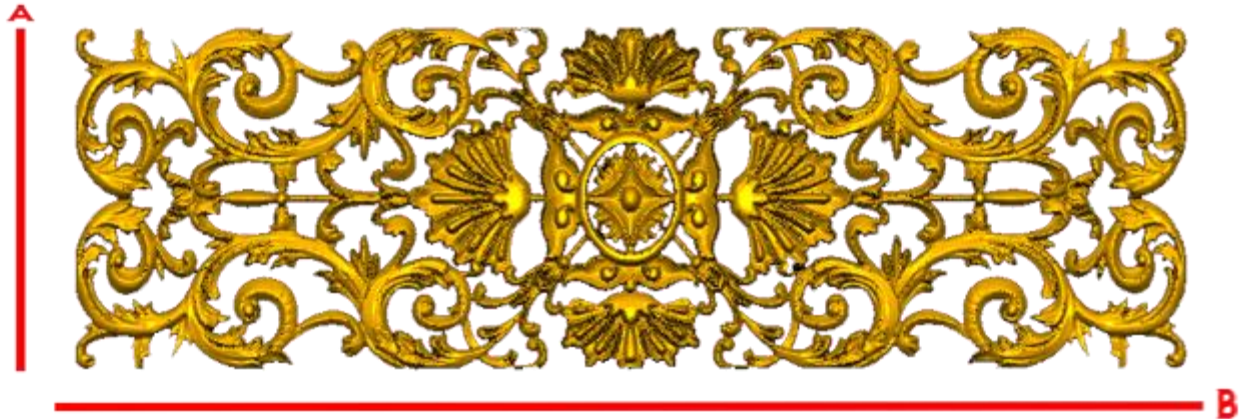

*Precios en MXN más IVA Sujetos a cambios sin previo aviso.
*Figuras en pasta de madera se venden en paquetes de 8 piezas.

PASTA DE MADERA Y MOLDES PARA EL ARTESANO

DECO297:

1) A:7cm, B:23.2cm
2) A:10cm, B:33.2cm
3) A:13cm, B:43.2cm

Código	Molde	°Alimenticio	Fig en Pasta
DECO297-1	$211.00	$421.00	$154.00
DECO297-2	$391.00	$781.00	$291.00
DECO297-3	$627.00	$1,254.00	$467.00

Cerrada Rio Bravo Lote 20 Mz.A
Col. Ampliación Puente Colorado C.P. 01730
Del. Alvaro Obregón. Tel: 70981883
Cel: 55-38-91-49-16 (Whatsapp)
Email: contacto@inwoodpasta.com.mx www.inwoodpasta.com.mx