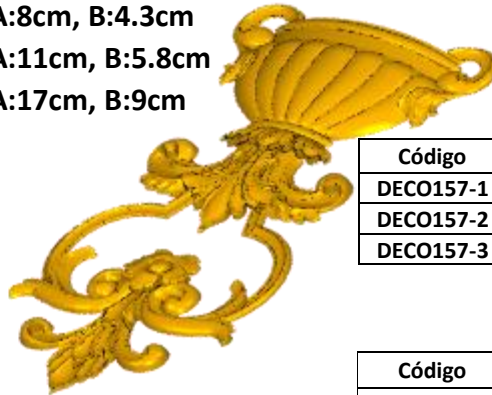

*Precios en MXN más IVA Sujetos a cambios sin previo aviso.
 *Figuras en pasta de madera se venden en paquetes de 8 piezas.

PASTA DE MADERA Y MOLDES PARA EL ARTESANO

DECO157:
 1) A:8cm, B:4.3cm
 2) A:11cm, B:5.8cm
 3) A:17cm, B:9cm