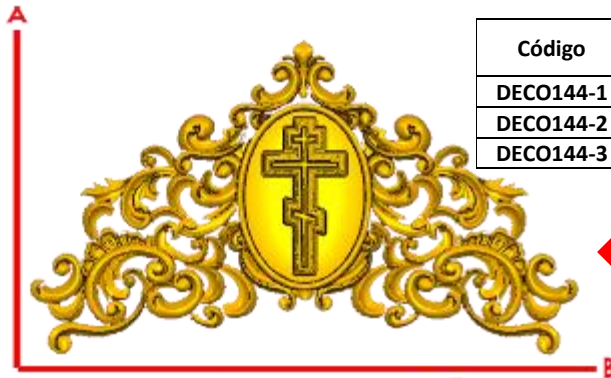

*Precios en MXN más IVA Sujetos a cambios sin previo aviso.
 *Figuras en pasta de madera se venden en paquetes de 8 piezas.

PASTA DE MADERA Y MOLDES PARA EL ARTESANO

Código	Molde	°Alimenticio	Fig en Pasta
DECO144-1	\$149.00	\$297.00	\$110.00
DECO144-2	\$256.00	\$511.00	\$190.00
DECO144-3	\$443.00	\$885.00	\$330.00