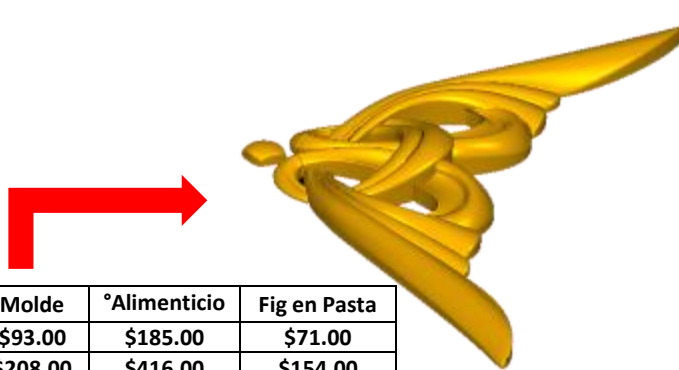

*Precios en MXN más IVA Sujetos a cambios sin previo aviso.
 *Figuras en pasta de madera se venden en paquetes de 8 piezas.

PASTA DE MADERA Y MOLDES PARA EL ARTESANO

DECO38:

- 1) A:7cm, B:7cm
- 2) A:8.5cm, B:8.5cm
- 3) A:12cm, B:13.6cm

Código	Molde	°Alimenticio	Fig en Pasta
DECO38-1	\$75.00	\$150.00	\$58.00
DECO38-2	\$103.00	\$205.00	\$75.00
DECO38-3	\$203.00	\$405.00	\$150.00

DECO39:

- 1) A:8cm, B:8cm
- 2) A:13cm, B:13cm
- 3) A:18cm, B:18cm

Código	Molde	°Alimenticio	Fig en Pasta
DECO39-1	\$93.00	\$185.00	\$71.00
DECO39-2	\$208.00	\$416.00	\$154.00
DECO39-3	\$370.00	\$740.00	\$273.00

Código	Molde	°Alimenticio	Fig en Pasta
DECO40-1	\$93.00	\$185.00	\$71.00
DECO40-2	\$208.00	\$416.00	\$154.00
DECO40-3	\$370.00	\$740.00	\$273.00