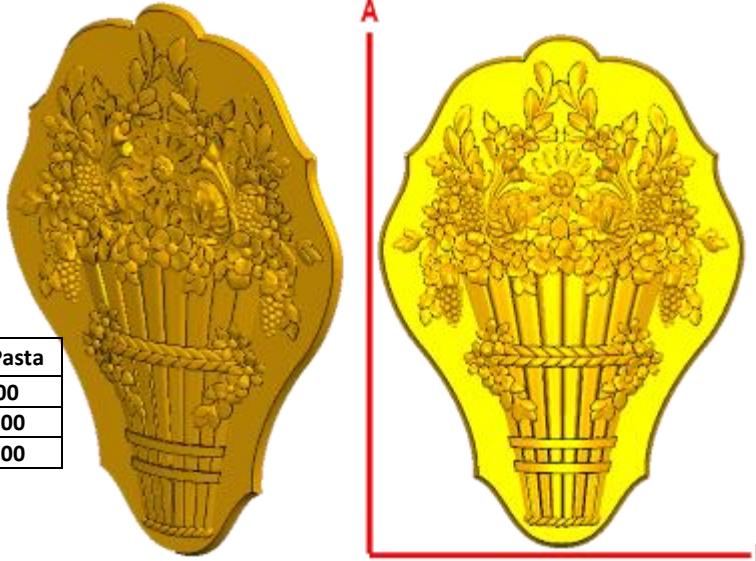

*Precios en MXN más IVA Sujetos a cambios sin previo aviso.
 *Figuras en pasta de madera se venden en paquetes de 8 piezas.

PASTA DE MADERA Y MOLDES PARA EL ARTESANO

DECO86:

- 1) A:8cm, B:5.7cm
- 2) A:12cm, B:8.6cm
- 3) A:20cm, B:14.4cm