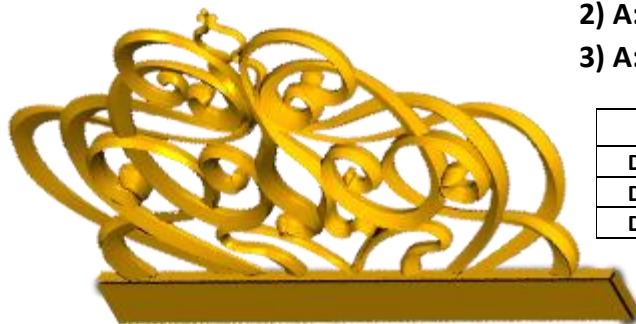

DECO288:

1) A:5cm, B:7.7cm
2) A:9cm, B:13.9cm
3) A:13cm, B:20.4cm

Código	Molde	°Alimenticio	Fig en Pasta
DECO288-1	$63.00	$126.00	$49.00
DECO288-2	$162.00	$324.00	$119.00
DECO288-3	$312.00	$623.00	$229.00