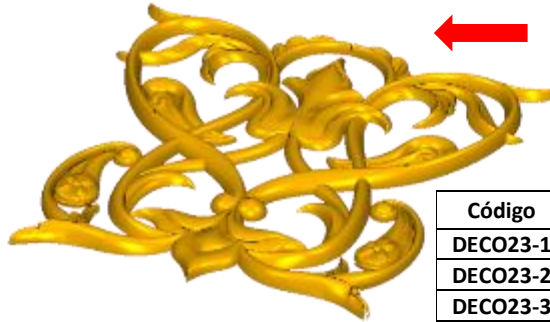

*Precios en MXN más IVA Sujetos a cambios sin previo aviso.
 *Figuras en pasta de madera se venden en paquetes de 8 piezas.

PASTA DE MADERA Y MOLDES PARA EL ARTESANO

DECO20:

- 1) A:6cm, B:12cm
- 2) A:8.5cm, B:17cm
- 3) A:11cm, B:22cm

Código	Molde	°Alimenticio	Fig en Pasta
DECO20-1	\$104.00	\$207.00	\$75.00
DECO20-2	\$185.00	\$370.00	\$135.00
DECO20-3	\$289.00	\$577.00	\$216.00

Código	Molde	°Alimenticio	Fig en Pasta
DECO21-1	\$96.00	\$192.00	\$71.00
DECO21-2	\$171.00	\$341.00	\$128.00
DECO21-3	\$266.00	\$531.00	\$198.00

DECO21:

- 1) A:6cm, B:11cm
- 2) A:8.5cm, B:15.5cm
- 3) A:11cm, B:20cm

DECO22:

- 1) A:7cm, B:6cm
- 2) A:8.5cm, B:7.5cm
- 3) A:15cm, B:13.2cm

Código	Molde	°Alimenticio	Fig en Pasta
DECO22-1	\$68.00	\$135.00	\$49.00
DECO22-2	\$93.00	\$185.00	\$71.00
DECO22-3	\$239.00	\$378.00	\$176.00

*Precios en MXN más IVA Sujetos a cambios sin previo aviso.
 *Figuras en pasta de madera se venden en paquetes de 8 piezas.

PASTA DE MADERA Y MOLDES PARA EL ARTESANO

DECO23:

- 1) A:8.5cm, B:8cm
- 2) A:11cm, B:10.4cm
- 3) A:18cm, B:17cm