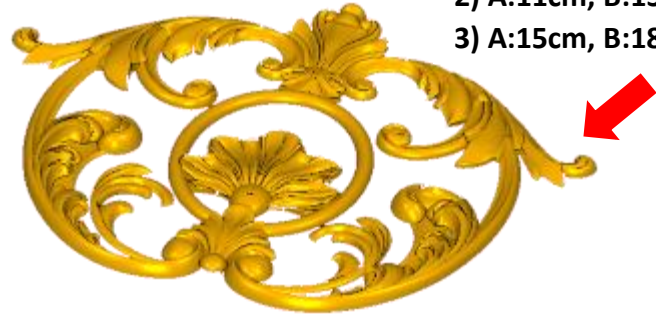

PASTA DE MADERA Y MOLDES PARA EL ARTESANO

DECO5:

1) A: 8cm, B:9.6cm
2) A:11cm, B:13.2cm
3) A:15cm, B:18cm

Código	Molde	°Alimenticio	Fig en Pasta
DECO-1	$108.00	$324.00	$80.00
DECO5-2	$183.00	$548.00	$137.00
DECO5-3	$315.00	$944.00	$234.00