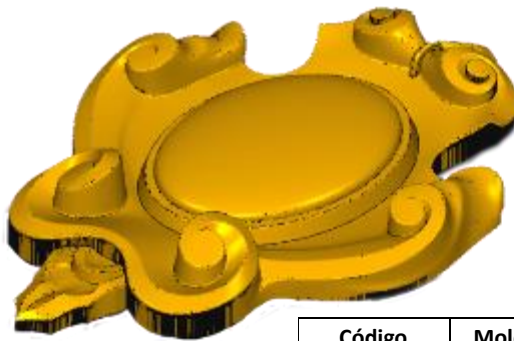

DECO181:

1) A:6cm, B:4cm
2) A:9cm, B:6.2cm
3) A:12cm, B:8.2cm

Código	Molde	°Alimenticio	Fig en Pasta
DECO181-1	$44.00	$88.00	$31.00
DECO181-2	$84.00	$168.00	$62.00
DECO181-3	$132.00	$264.00	$97.00

Cerrada Rio Bravo Lote 20 Mz.A
Col. Ampliación Puente Colorado C.P. 01730
Del. Alvaro Obregón. Tel: 70981883
Cel: 55-38-91-49-16 (Whatsapp)
Email: contacto@inwoodpasta.com.mx www.inwoodpasta.com.mx