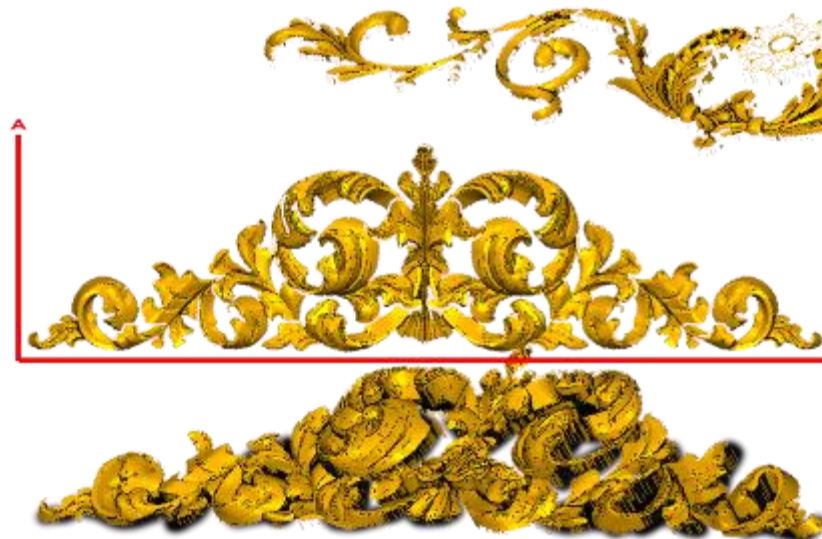

DECO201:

1) A:4.5cm, B:17.7cm
2) A:7.5cm, B:29.6cm
3) A:10.5cm, B:41.4cm

Código	Molde	°Alimenticio	Fig en Pasta
DECO201-1	$119.00	$238.00	$88.00
DECO201-2	$278.00	$555.00	$207.00
DECO201-3	$502.00	$1,004.00	$374.00

Cerrada Rio Bravo Lote 20 Mz.A
Col. Ampliación Puente Colorado C.P. 01730
Del. Alvaro Obregón. Tel: 70981883
Cel: 55-38-91-49-16 (Whatsapp)
Email: contacto@inwoodpasta.com.mx

www.inwoodpasta.com.mx