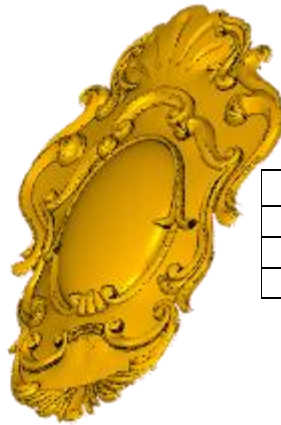

Código	Molde	°Alimenticio	Fig en Pasta
DECO161-1	$35.00	$69.00	$27.00
DECO161-2	$65.00	$130.00	$49.00
DECO161-3	$108.00	$216.00	$80.00

DECO162:

1) A:6cm, B:3.9cm
2) A:9cm, B:5.8cm
3) A:12cm, B:7.8cm