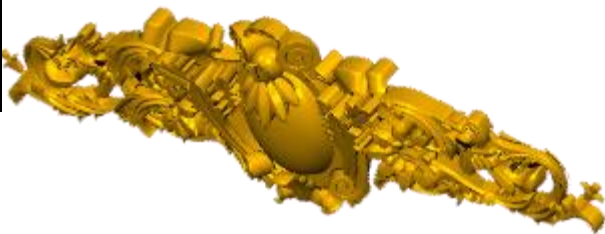

Cerrada Rio Bravo Lote 20 Mz.A
Col. Ampliación Puente Colorado C.P. 01730
Del. Alvaro Obregón. Tel: 70981883
Cel: 55-38-91-49-16 (Whatsapp)
Email: contacto@inwoodpasta.com.mx www.inwoodpasta.com.mx