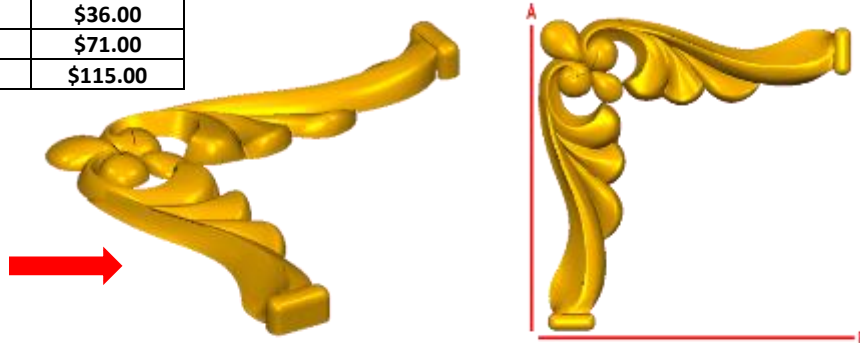

PASTA DE MADERA Y MOLDES PARA EL ARTESANO

Código	Molde	°Alimenticio	Fig en Pasta
DECO32-1	$46.00	$91.00	$36.00
DECO32-2	$93.00	$185.00	$71.00
DECO32-3	$157.00	$313.00	$115.00

DECO32:

1) A:5cm, B:5cm
2) A:8cm, B:8cm
3) A:11cm, B:11cm

DECO33:

1) A:6cm, B:6cm
2) A:9cm, B:9cm
3) A:13cm, B:13cm