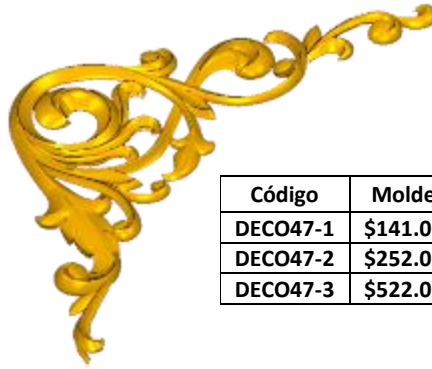

Código	Molde	°Alimenticio	Fig en Pasta
DECO44-1	\$85.00	\$248.00	\$62.00
DECO44-2	\$149.00	\$297.00	\$110.00
DECO44-3	\$292.00	\$583.00	\$216.00

DECO45:

- 1) A:6cm, B:5.5cm
- 2) A:10cm, B:9.1cm
- 3) A:15cm, B:13.8cm

Código	Molde	°Alimenticio	Fig en Pasta
DECO45-1	\$55.00	\$165.00	\$40.00
DECO45-2	\$124.00	\$247.00	\$93.00
DECO45-3	\$249.00	\$498.00	\$185.00

DECO46:

- 1) A:10cm, B:10cm
- 2) A:15cm, B:15cm
- 3) A:22cm, B:22cm

Código	Molde	°Alimenticio	Fig en Pasta
DECO46-1	\$134.00	\$267.00	\$97.00
DECO46-2	\$268.00	\$535.00	\$198.00
DECO46-3	\$533.00	\$1,065.00	\$396.00

Cerrada Rio Bravo Lote 20 Mz.A
 Col. Ampliación Puente Colorado C.P. 01730
 Del. Alvaro Obregón. Tel: 70981883
 Cel: 55-38-91-49-16 (Whatsapp)
 Email: contacto@inwoodpasta.com.mx www.inwoodpasta.com.mx

*Precios en MXN más IVA Sujetos a cambios sin previo aviso.
 *Figuras en pasta de madera se venden en paquetes de 8 piezas.

PASTA DE MADERA Y MOLDES PARA EL ARTESANO

DECO47:

- 1) A:10cm, B:10.7cm
- 2) A:14cm, B:15cm
- 3) A:21cm, B:22.5cm