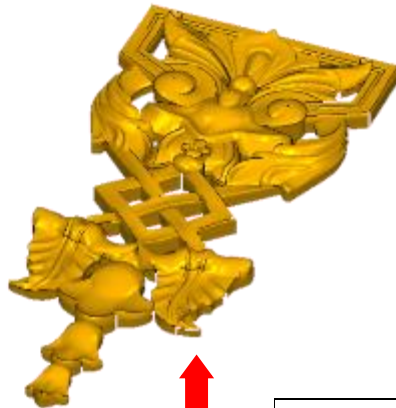

PASTA DE MADERA Y MOLDES PARA EL ARTESANO

DECO8:

- 1) A: 8.5cm, B:52cm
- 2) A:10cm, B:62cm

Código	Molde	°Alimenticio	Fig en Pasta
DECO8-1	\$525.00	\$1,575.00	\$388.00
DECO8-2	\$711.00	\$2,132.00	\$528.00

DECO9:

- 1) A: 15cm, B:23.5cm
- 2) A:20cm, B:32cm
- 3) A:30cm, B:47cm

Código	Molde	°Alimenticio	Fig en Pasta
DECO9-1	402.00	\$1,205.00	\$300.00
DECO9-2	\$692.00	\$2,076.00	\$515.00
DECO9-3	\$1,451.00	\$4,243.00	\$1,078.00