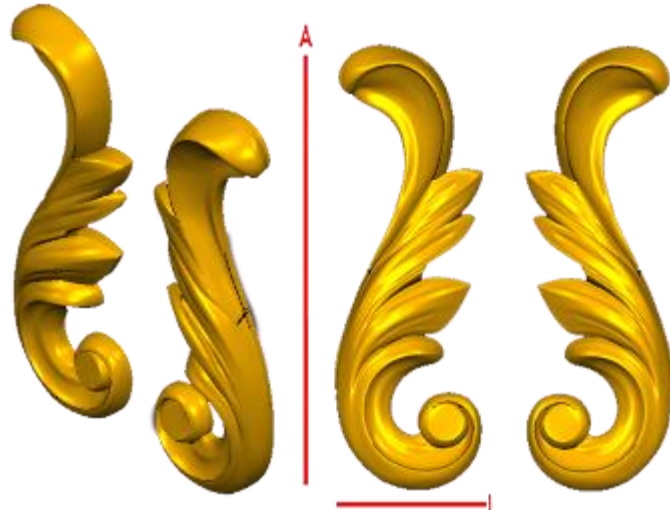

DECO81:

1) A:5cm, B:2.2cm
2) A:9cm, B:3.9cm
3) A:11cm, B:4.8cm

Código	Molde	°Alimenticio	Fig en Pasta
DECO81-1	$28.00	$55.00	$44.00
DECO81-2	$61.00	$121.00	$88.00
DECO81-3	$82.00	$163.00	$124.00

DECO82:

1) A:6.5cm, B:2cm
2) A:9.5cm, B:3cm
3) A:13cm, B:4cm

Código	Molde	°Alimenticio	Fig en Pasta
DECO82-1	$32.00	$64.00	$44.00
DECO82-2	$54.00	$108.00	$80.00
DECO82-3	$84.00	$168.00	$124.00