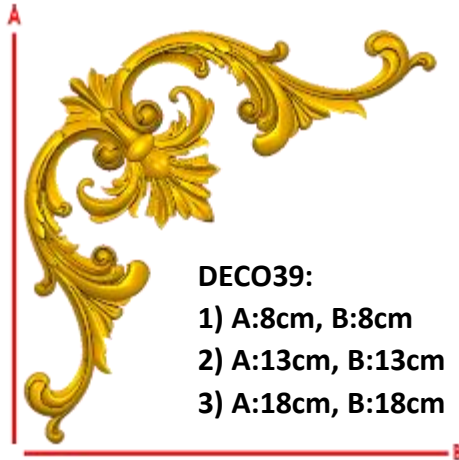

DECO39:

1) A:8cm, B:8cm
2) A:13cm, B:13cm
3) A:18cm, B:18cm