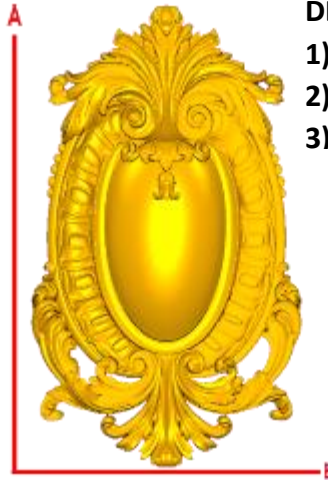

*Precios en MXN más IVA Sujetos a cambios sin previo aviso.
 *Figuras en pasta de madera se venden en paquetes de 8 piezas.

PASTA DE MADERA Y MOLDES PARA EL ARTESANO

DECO179:

- 1) A:8cm, B:4.5cm
- 2) A:12cm, B:6.6cm
- 3) A:16cm, B:8.9cm