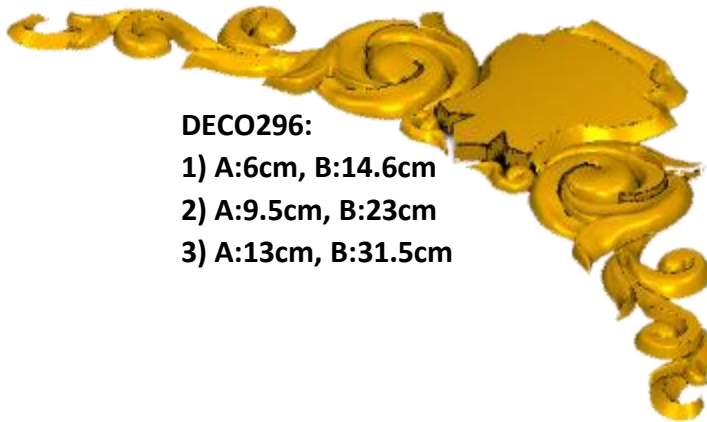

DECO296:

1) A:6cm, B:14.6cm
2) A:9.5cm, B:23cm
3) A:13cm, B:31.5cm

Código	Molde	°Alimenticio	Fig en Pasta
DECO296-1	$124.00	$247.00	$93.00
DECO296-2	$267.00	$533.00	$198.00
DECO296-3	$466.00	$931.00	$344.00

Cerrada Rio Bravo Lote 20 Mz.A
Col. Ampliación Puente Colorado C.P. 01730
Del. Alvaro Obregón. Tel: 70981883
Cel: 55-38-91-49-16 (Whatsapp)
Email: contacto@inwoodpasta.com.mx www.inwoodpasta.com.mx