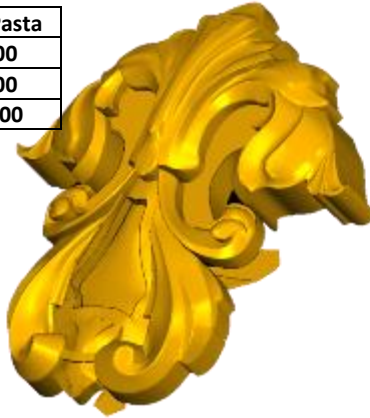

DECO141:

1) A:5cm, B:4.6cm
2) A:8cm, B:7.3cm
3) A:11cm, B:10cm

DECO142:

1) A:6cm, B:13.5cm
2) A:8cm, B:18cm
3) A:11cm, B:24.8cm