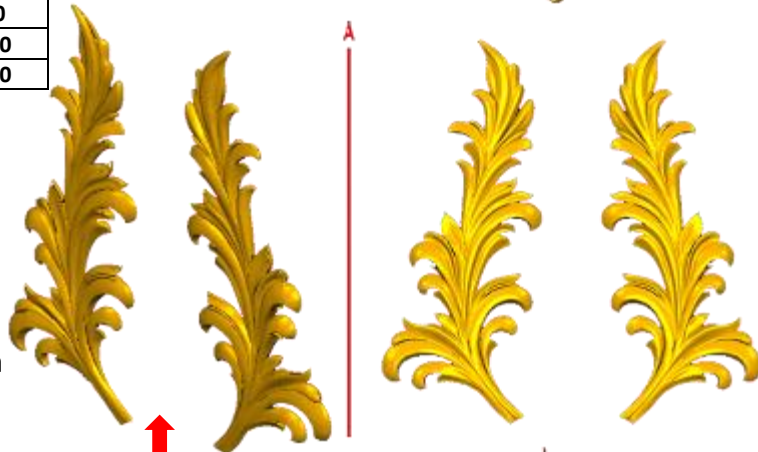

DECO88:

1) A:5cm, B:2.1cm
2) A:7cm, B:3cm
3) A:10cm, B:4.2cm

Código	Molde	°Alimenticio	Fig en Pasta
DECO88-1	$27.00	$53.00	$18.00
DECO88-2	$42.00	$84.00	$31.00
DECO88-3	$70.00	$139.00	$53.00

Cerrada Rio Bravo Lote 20 Mz.A
Col. Ampliación Puente Colorado C.P. 01730
Del. Alvaro Obregón. Tel: 70981883
Cel: 55-38-91-49-16 (Whatsapp)
Email: contacto@inwoodpasta.com.mx www.inwoodpasta.com.mx