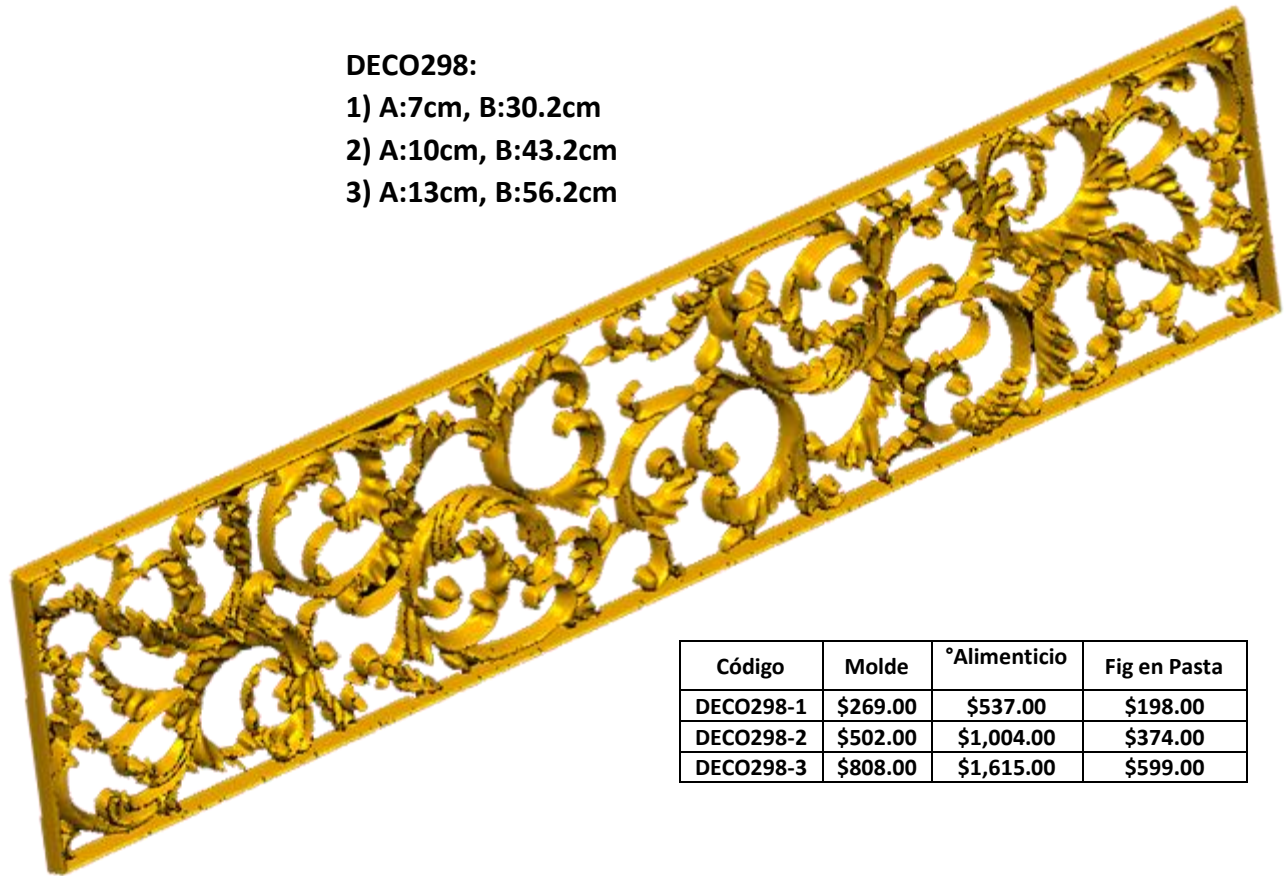

*Precios en MXN más IVA Sujetos a cambios sin previo aviso.
*Figuras en pasta de madera se venden en paquetes de 8 piezas.

PASTA DE MADERA Y MOLDES PARA EL ARTESANO

DECO298:

- 1) A:7cm, B:30.2cm
- 2) A:10cm, B:43.2cm
- 3) A:13cm, B:56.2cm