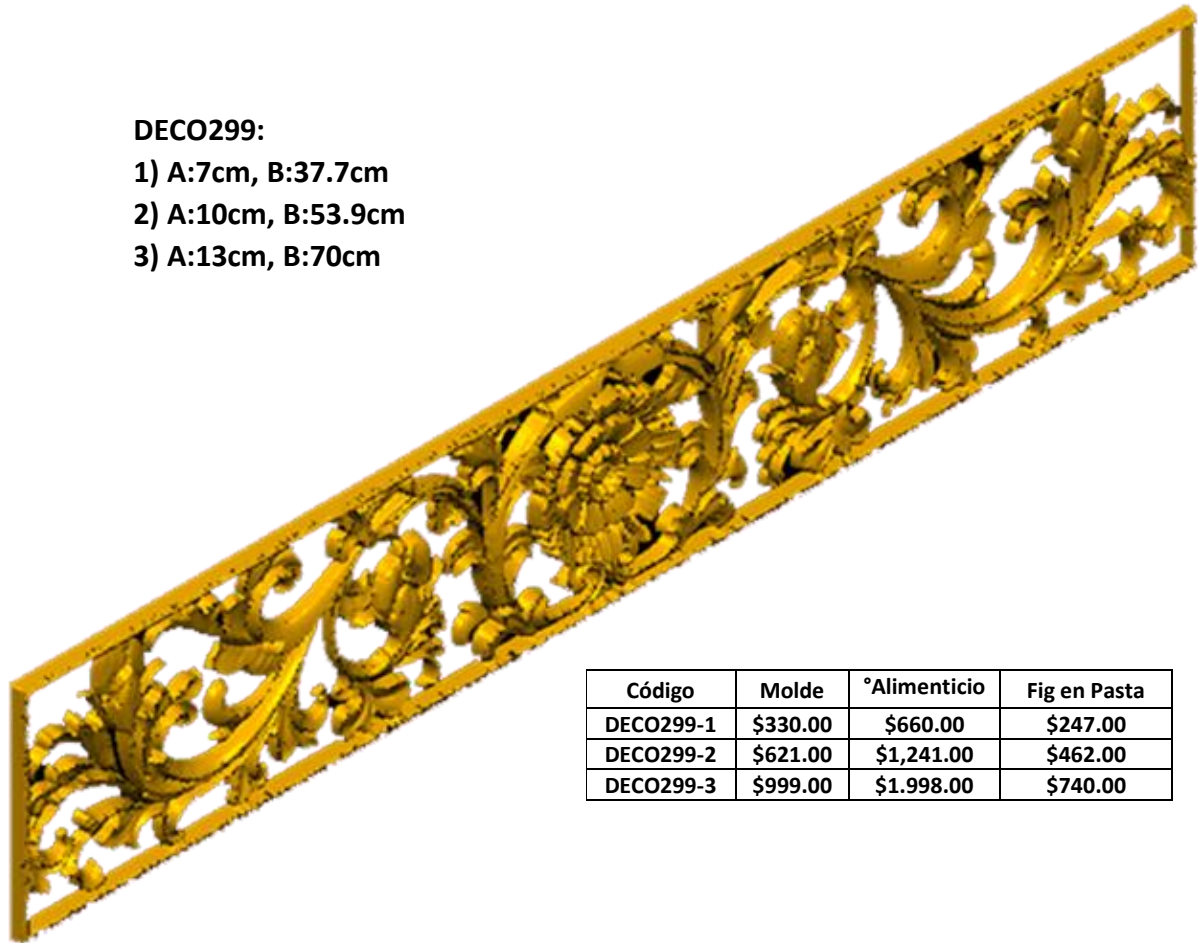

*Precios en MXN más IVA Sujetos a cambios sin previo aviso.
*Figuras en pasta de madera se venden en paquetes de 8 piezas.

PASTA DE MADERA Y MOLDES PARA EL ARTESANO

DECO299:

- 1) A:7cm, B:37.7cm
- 2) A:10cm, B:53.9cm
- 3) A:13cm, B:70cm