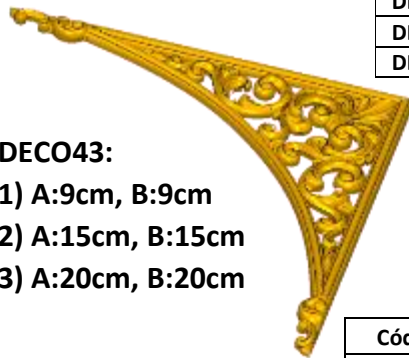

Código	Molde	°Alimenticio	Fig en Pasta
DECO43-1	$113.00	$225.00	$84.00
DECO43-2	$268.00	$535.00	$198.00
DECO43-3	$448.00	$896.00	$335.00

Cerrada Rio Bravo Lote 20 Mz.A
Col. Ampliación Puente Colorado C.P. 01730
Del. Alvaro Obregón. Tel: 70981883
Cel: 55-38-91-49-16 (Whatsapp)
Email: contacto@inwoodpasta.com.mx www.inwoodpasta.com.mx