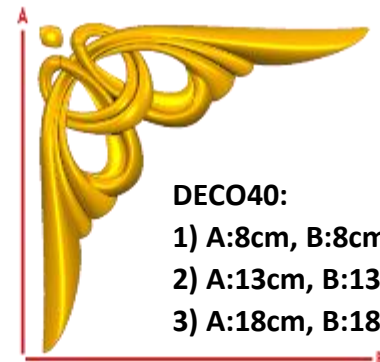

DECO40:

1) A:8cm, B:8cm
2) A:13cm, B:13cm
3) A:18cm, B:18cm

Cerrada Rio Bravo Lote 20 Mz.A
Col. Ampliación Puente Colorado C.P. 01730
Del. Alvaro Obregón. Tel: 70981883
Cel: 55-38-91-49-16 (Whatsapp)
Email: contacto@inwoodpasta.com.mx www.inwoodpasta.com.mx