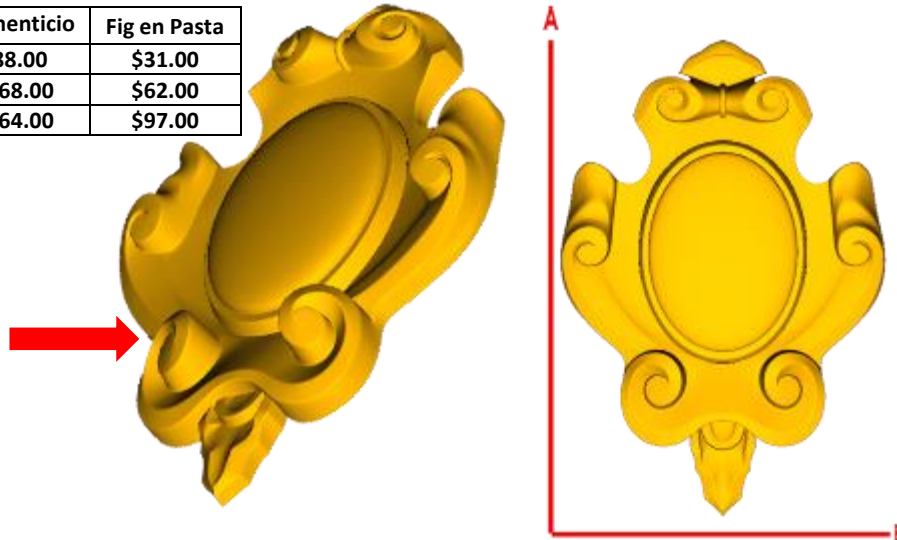

PASTA DE MADERA Y MOLDES PARA EL ARTESANO

Código	Molde	°Alimenticio	Fig en Pasta
DECO167-1	$44.00	$88.00	$31.00
DECO167-2	$84.00	$168.00	$62.00
DECO167-3	$132.00	$264.00	$97.00

DECO167:

1) A:6cm, B:4cm
2) A:9cm, B:6.2cm
3) A:12cm, B:8.2cm

DECO168:

1) A:10cm, B:8.5cm
2) A:15cm, B:12.7cm
3) A:20cm, B:17cm

Código	Molde	°Alimenticio	Fig en Pasta
DECO168-1	$117.00	$234.00	$88.00
DECO168-2	$231.00	$462.00	$172.00
DECO168-3	$387.00	$775.00	$286.00