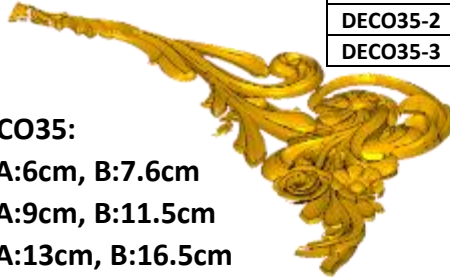

*Precios en MXN más IVA Sujetos a cambios sin previo aviso.
 *Figuras en pasta de madera se venden en paquetes de 8 piezas.

PASTA DE MADERA Y MOLDES PARA EL ARTESANO

DECO35:

- 1) A:6cm, B:7.6cm
- 2) A:9cm, B:11.5cm
- 3) A:13cm, B:16.5cm