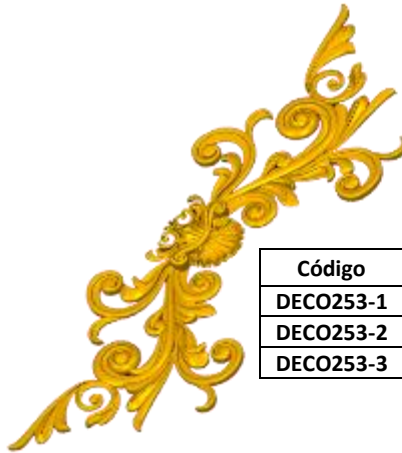

www.inwoodpasta.com.mx

*Precios en MXN más IVA Sujetos a cambios sin previo aviso.
 *Figuras en pasta de madera se venden en paquetes de 8 piezas.

PASTA DE MADERA Y MOLDES PARA EL ARTESANO

DECO253:

- 1) A:6cm, B:17.9cm
- 2) A:8.5cm, B:25.4cm
- 3) A:11cm, B:32.9cm