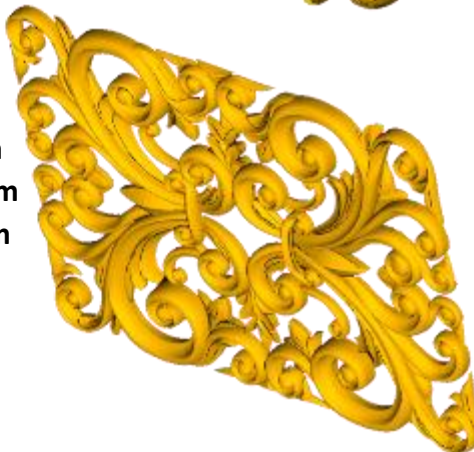

DECO76:

1) A:6cm, B:8.5cm
2) A:9cm, B:12.7cm
3) A:12cm, B:17cm