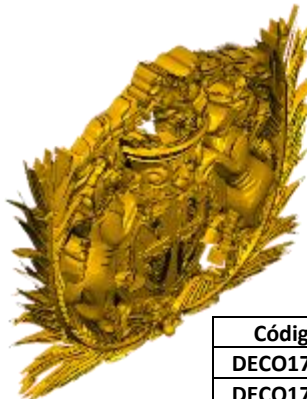

DECO172:

1) A:15cm, B:18.5cm
2) A:22cm, B:27.2cm

Código	Molde	°Alimenticio	Fig en Pasta
DECO172-1	$323.00	$645.00	$238.00
DECO172-2	$648.00	$1,296.00	$480.00

Cerrada Rio Bravo Lote 20 Mz.A
Col. Ampliación Puente Colorado C.P. 01730
Del. Alvaro Obregón. Tel: 70981883
Cel: 55-38-91-49-16 (Whatsapp)
Email: contacto@inwoodpasta.com.mx www.inwoodpasta.com.mx