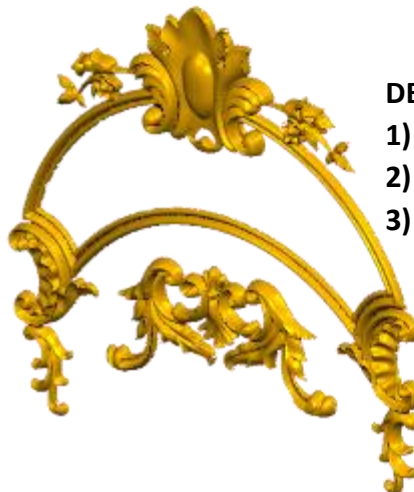

DECO91:

1) A:6cm, B:6.5cm
2) A:10cm, B:10.8cm
3) A:15cm, B:16.3cm

Cerrada Rio Bravo Lote 20 Mz.A
Col. Ampliación Puente Colorado C.P. 01730
Del. Alvaro Obregón. Tel: 70981883
Cel: 55-38-91-49-16 (Whatsapp)
Email: contacto@inwoodpasta.com.mx

Código	Molde	°Alimenticio	Fig en Pasta
DECO91-1	$63.00	$126.00	$49.00
DECO91-2	$142.00	$284.00	$106.00
DECO91-3	$289.00	$577.00	$216.00

www.inwoodpasta.com.mx