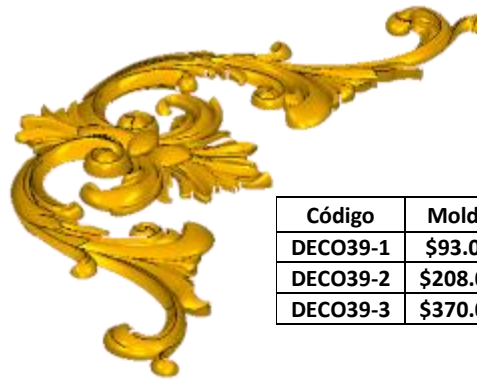

*Precios en MXN más IVA Sujetos a cambios sin previo aviso.
 *Figuras en pasta de madera se venden en paquetes de 8 piezas.

PASTA DE MADERA Y MOLDES PARA EL ARTESANO

DECO38:

- 1) A:7cm, B:7cm
- 2) A:8.5cm, B:8.5cm
- 3) A:12cm, B:13.6cm

Código	Molde	°Alimenticio	Fig en Pasta
DECO38-1	\$75.00	\$150.00	\$58.00
DECO38-2	\$103.00	\$205.00	\$75.00
DECO38-3	\$203.00	\$405.00	\$150.00

DECO39:

- 1) A:8cm, B:8cm
- 2) A:13cm, B:13cm
- 3) A:18cm, B:18cm