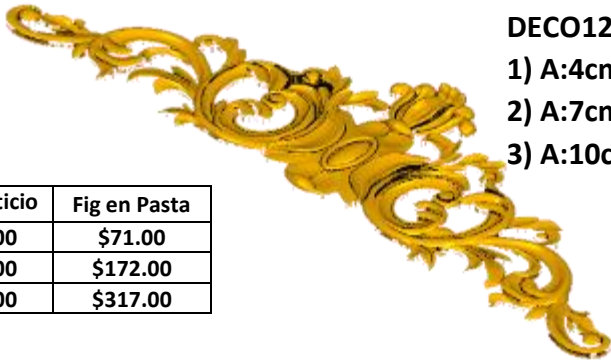

DECO125:

1) A:4cm, B:14.6cm
2) A:7cm, B:25.5cm
3) A:10cm, B:36.5cm

Código	Molde	°Alimenticio	Fig en Pasta
DECO125-1	$93.00	$185.00	$71.00
DECO125-2	$229.00	$458.00	$172.00
DECO125-3	$428.00	$856.00	$317.00

Cerrada Rio Bravo Lote 20 Mz.A
Col. Ampliación Puente Colorado C.P. 01730
Del. Alvaro Obregón. Tel: 70981883
Cel: 55-38-91-49-16 (Whatsapp)
Email: contacto@inwoodpasta.com.mx www.inwoodpasta.com.mx