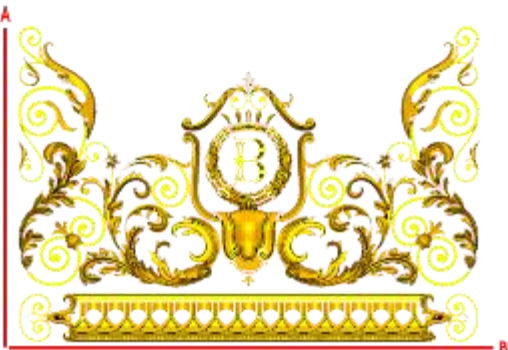

DECO104:

1) A:8cm, B:11.7cm
2) A:17cm, B:24.8cm
3) A:25cm, B:36.5cm