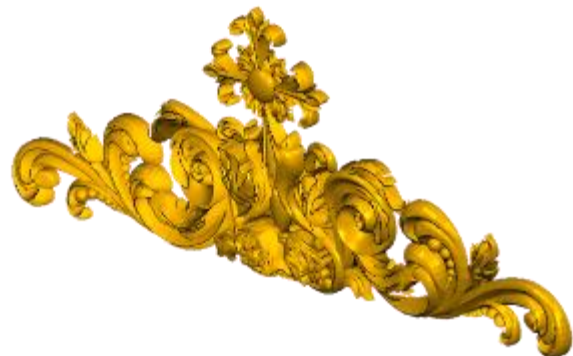

DECO100:

1) A:5cm, B:13.3cm
2) A:7cm, B:18.5cm
3) A:12cm, B:31.8