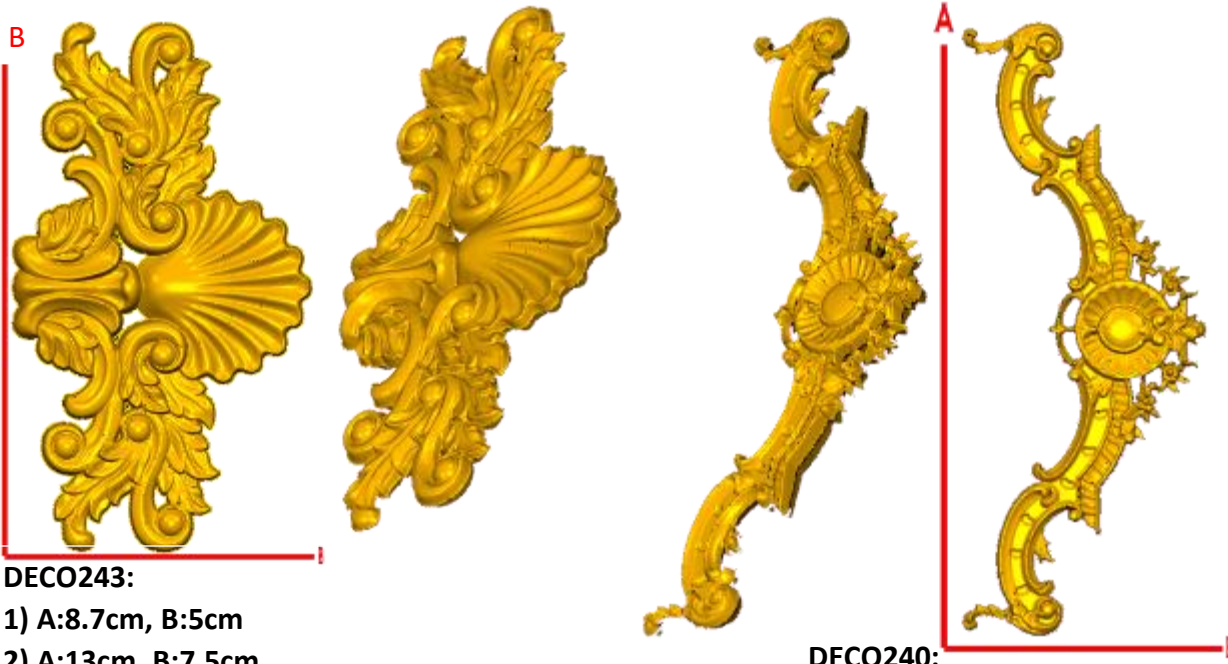

*Precios en MXN más IVA Sujetos a cambios sin previo aviso.
 *Figuras en pasta de madera se venden en paquetes de 8 piezas.

PASTA DE MADERA Y MOLDES PARA EL ARTESANO

DECO243:

- 1) A:8.7cm, B:5cm
- 2) A:13cm, B:7.5cm
- 3) A:17.5cm, B:10cm