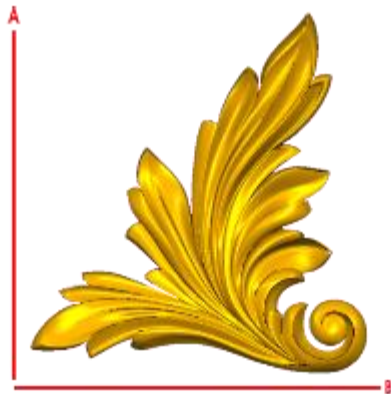

PASTA DE MADERA Y MOLDES PARA EL ARTESANO

DECO44:

1) A:8cm, B:6.9cm
2) A:11.5cm, B:9.9cm
3) A:17cm, B:14.6cm

Código	Molde	°Alimenticio	Fig en Pasta
DECO44-1	$85.00	$248.00	$62.00
DECO44-2	$149.00	$297.00	$110.00
DECO44-3	$292.00	$583.00	$216.00