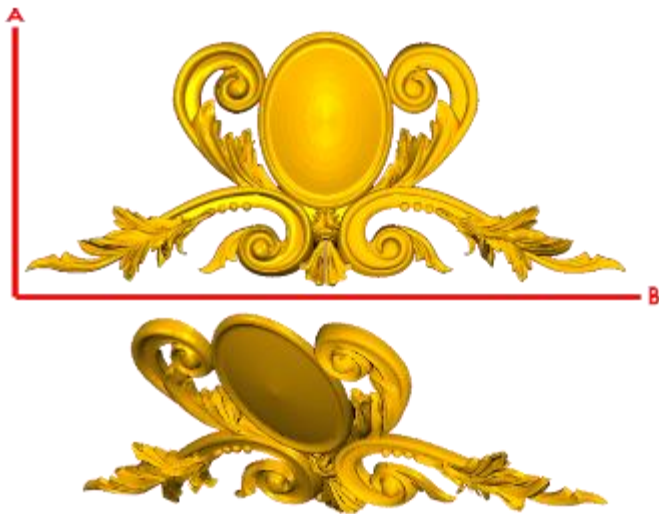

PASTA DE MADERA Y MOLDES PARA EL ARTESANO

DECO148:

1) A:5cm, B:11.8cm
2) A:7.5cm, B:17.7cm
3) A:11cm, B:25.9cm

Código	Molde	°Alimenticio	Fig en Pasta
DECO148-1	$90.00	$179.00	$66.00
DECO148-2	$173.00	$346.00	$128.00
DECO148-3	$336.00	$671.00	$251.00

Código	Molde	°Alimenticio	Fig en Pasta
DECO149-1	$174.00	$348.00	$128.00
DECO149-2	$352.00	$704.00	$260.00

DECO149:

1) A:8cm, B:17.8cm
2) A:12cm, B:25.2cm