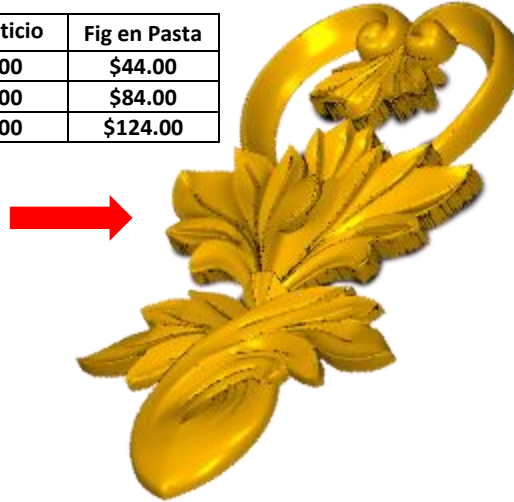

PASTA DE MADERA Y MOLDES PARA EL ARTESANO

Código	Molde	°Alimenticio	Fig en Pasta
DECO160-1	\$61.00	\$121.00	\$44.00
DECO160-2	\$115.00	\$229.00	\$84.00
DECO160-3	\$165.00	\$330.00	\$124.00

DECO160:

- 1) A:8cm, B:4.5cm
- 2) A:12cm, B:6.8cm
- 3) A:15cm, B:8.5cm