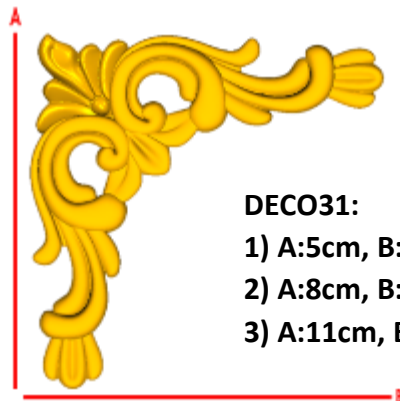

DECO31:

1) A:5cm, B:5cm
2) A:8cm, B:8cm
3) A:11cm, B:11cm

Código	Molde	°Alimenticio	Fig en Pasta
DECO31-1	$46.00	$91.00	$36.00
DECO31-2	$93.00	$185.00	$71.00
DECO31-3	$157.00	$313.00	$115.00

Cerrada Rio Bravo Lote 20 Mz.A
Col. Ampliación Puente Colorado C.P. 01730
Del. Alvaro Obregón. Tel: 70981883
Cel: 55-38-91-49-16 (Whatsapp)

Email: contacto@inwoodpasta.com.mx www.inwoodpasta.com.mx