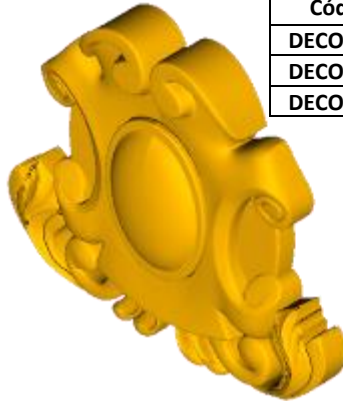

PASTA DE MADERA Y MOLDES PARA EL ARTESANO

Código	Molde	°Alimenticio	Fig en Pasta
DECO186-1	$52.00	$104.00	$40.00
DECO186-2	$106.00	$212.00	$80.00
DECO186-3	$181.00	$361.00	$132.00

DECO186:

1) A:5cm, B:5.9cm
2) A:8cm, B:9.4cm
3) A:11cm, B:13cm