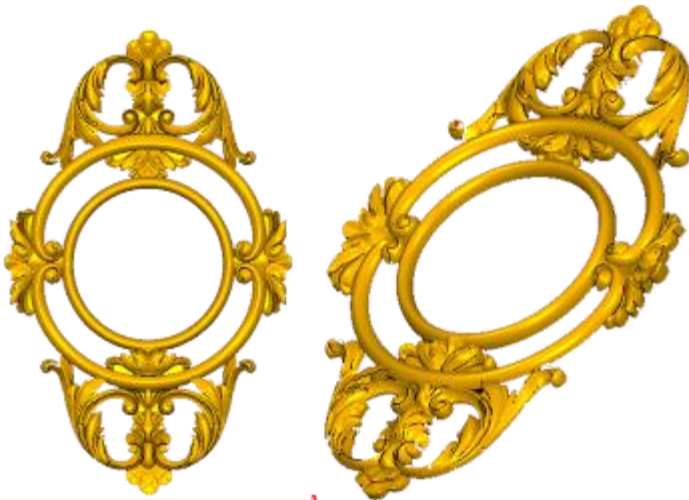

DECO78:

1) A:7cm, B:4.4cm
2) A:10cm, B:6.3cm
3) A:14cm, B:8.8cm

Código	Molde	°Alimenticio	Fig en Pasta
DECO78-1	$53.00	$106.00	$40.00
DECO78-2	$93.00	$185.00	$71.00
DECO78-3	$160.00	$319.00	$119.00