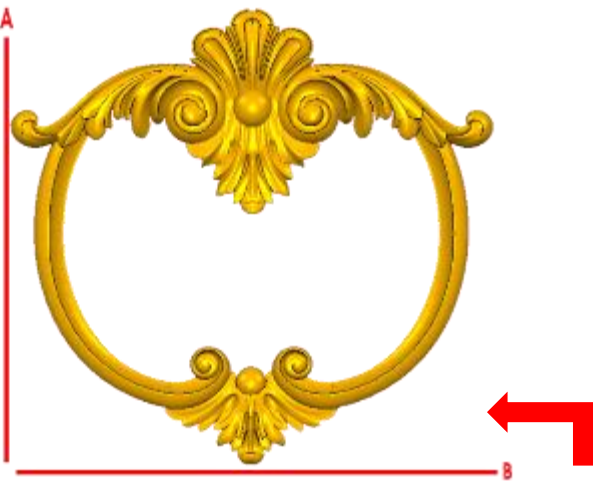

Código	Molde	°Alimenticio	Fig en Pasta
DECO63-1	$35.00	$69.00	$27.00
DECO63-2	$107.00	$214.00	$80.00
DECO63-3	$219.00	$438.00	$163.00