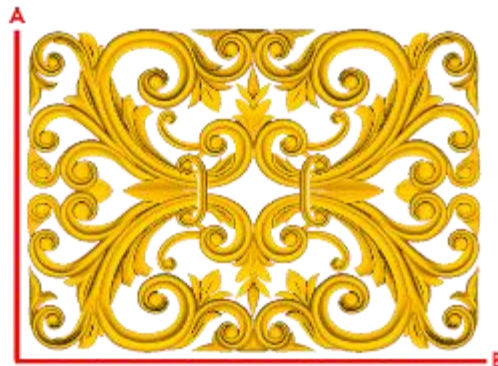

DECO76:

1) A:6cm, B:8.5cm
2) A:9cm, B:12.7cm
3) A:12cm, B:17cm