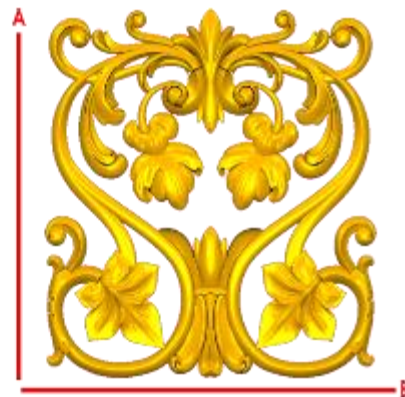

DECO22:

1) A:7cm, B:6cm
2) A:8.5cm, B:7.5cm
3) A:15cm, B:13.2cm

Código	Molde	°Alimenticio	Fig en Pasta
DECO22-1	$68.00	$135.00	$49.00
DECO22-2	$93.00	$185.00	$71.00
DECO22-3	$239.00	$378.00	$176.00

Cerrada Rio Bravo Lote 20 Mz.A
Col. Ampliación Puente Colorado C.P. 01730
Del. Alvaro Obregón. Tel: 70981883
Cel: 55-38-91-49-16 (Whatsapp)
Email: contacto@inwoodpasta.com.mx www.inwoodpasta.com.mx