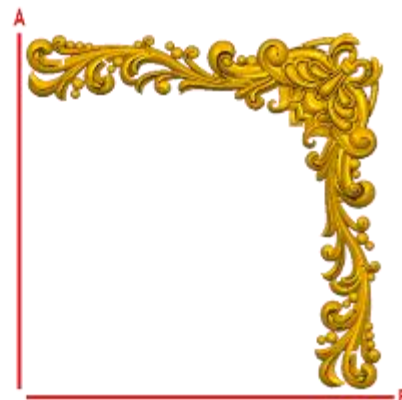

DECO46:

1) A:10cm, B:10cm
2) A:15cm, B:15cm
3) A:22cm, B:22cm

Código	Molde	°Alimenticio	Fig en Pasta
DECO46-1	$134.00	$267.00	$97.00
DECO46-2	$268.00	$535.00	$198.00
DECO46-3	$533.00	$1,065.00	$396.00