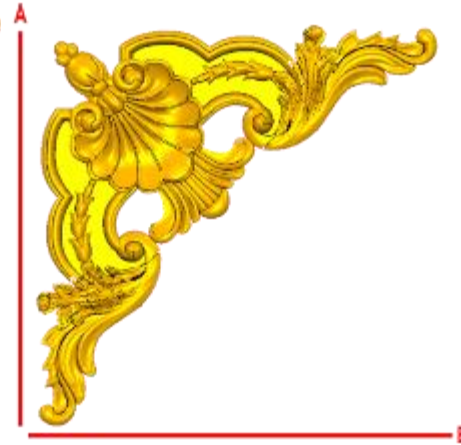

Código	Molde	°Alimenticio	Fig en Pasta
DECO42-1	$113.00	$225.00	$84.00
DECO42-2	$208.00	$416.00	$154.00
DECO42-3	$409.00	$817.00	$304.00