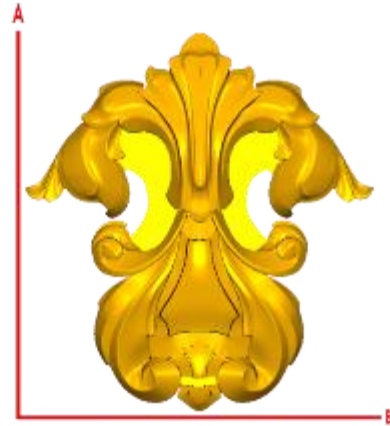

DECO141:

1) A:5cm, B:4.6cm
2) A:8cm, B:7.3cm
3) A:11cm, B:10cm

DECO142:

1) A:6cm, B:13.5cm
2) A:8cm, B:18cm
3) A:11cm, B:24.8cm