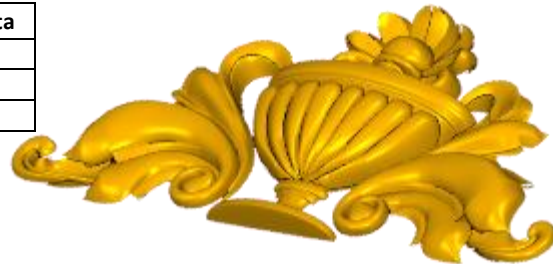

1) A:6cm, B:12cm
2) A:9cm, B:18cm
3) A:14cm, B:28cm

Código	Molde	°Alimenticio	Fig en Pasta
DECO220-1	$104.00	$207.00	$75.00
DECO220-2	$204.00	$407.00	$150.00
DECO220-3	$445.00	$889.00	$330.00

DECO221:

1) A:8.5cm, B:23.2cm
2) A:11cm, B:30cm
3) A:15cm, B:41cm

Código	Molde	°Alimenticio	Fig en Pasta
DECO221-1	$246.00	$491.00	$181.00
DECO221-2	$491.00	$770.00	$286.00
DECO221-3	$677.00	$1,353.00	$502.00