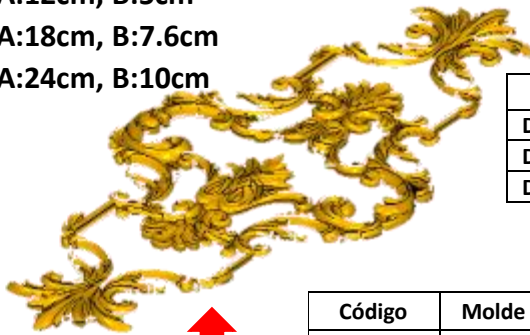

DECO28:

1) A:12cm, B:5cm
2) A:18cm, B:7.6cm
3) A:24cm, B:10cm

Código	Molde	°Alimenticio	Fig en Pasta
DECO28-1	$91.00	$181.00	$66.00
DECO28-2	$178.00	$355.00	$132.00
DECO28-3	$289.00	$577.00	$216.00

Cerrada Rio Bravo Lote 20 Mz.A
Col. Ampliación Puente Colorado C.P. 01730
Del. Alvaro Obregón. Tel: 70981883
Cel: 55-38-91-49-16 (Whatsapp)
Email: contacto@inwoodpasta.com.mx www.inwoodpasta.com.mx