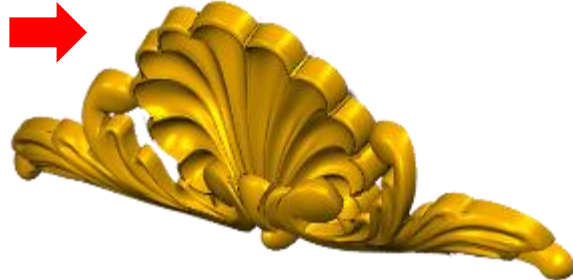

DECO85:

1) A:4cm, B:14.2cm
2) A:6cm, B:21.2cm
3) A:9cm, B:31.8cm

Código	Molde	°Alimenticio	Fig en Pasta
DECO85-1	$91.00	$181.00	$66.00
DECO85-2	$172.00	$344.00	$128.00
DECO85-3	$345.00	$689.00	$256.00

Cerrada Rio Bravo Lote 20 Mz.A
Col. Ampliación Puente Colorado C.P. 01730
Del. Alvaro Obregón. Tel: 70981883
Cel: 55-38-91-49-16 (Whatsapp)
Email: contacto@inwoodpasta.com.mx www.inwoodpasta.com.mx