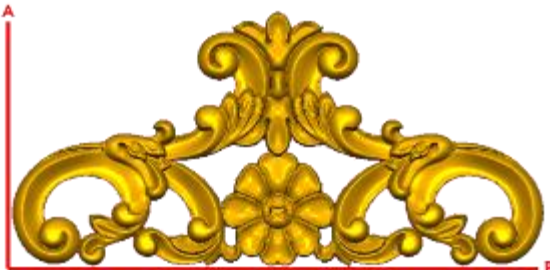

DECO239:

1) A:6cm, B:12.7cm
2) A:9cm, B:18.9cm
3) A:11cm, B:23cm

Código	Molde	°Alimenticio	Fig en Pasta
DECO239-1	$109.00	$218.00	$80.00
DECO239-2	$213.00	$425.00	$159.00
DECO239-3	$301.00	$601.00	$225.00