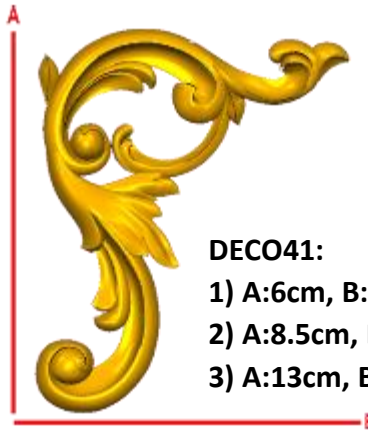

DECO40:

- 1) A:8cm, B:8cm
- 2) A:13cm, B:13cm
- 3) A:18cm, B:18cm

Cerrada Rio Bravo Lote 20 Mz.A
 Col. Ampliación Puente Colorado C.P. 01730
 Del. Alvaro Obregón. Tel: 70981883
 Cel: 55-38-91-49-16 (Whatsapp)
 Email: contacto@inwoodpasta.com.mx www.inwoodpasta.com.mx

*Precios en MXN más IVA Sujetos a cambios sin previo aviso.
 *Figuras en pasta de madera se venden en paquetes de 8 piezas.

PASTA DE MADERA Y MOLDES PARA EL ARTESANO

DECO41:
 1) A:6cm, B:7cm
 2) A:8.5cm, B:9.8cm
 3) A:13cm, B:15cm