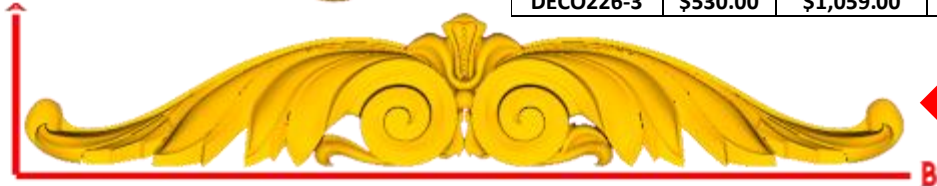

DECO226:

1) A:4cm, B:22.3cm
2) A:6.5cm, B:36.2cm
3) A:9cm, B:50cm

Código	Molde	°Alimenticio	Fig en Pasta
DECO226-1	$136.00	$271.00	$102.00
DECO226-2	$301.00	$601.00	$225.00
DECO226-3	$530.00	$1,059.00	$392.00