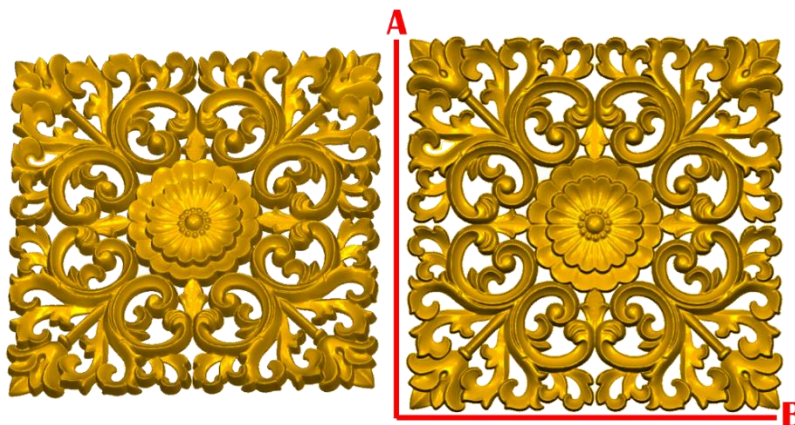

PASTA DE MADERA Y MOLDES PARA EL ARTESANO

ROSE19:

- 1)A:5cm, B:5cm
- 2)A:10cm, B:10cm
- 3)A:15cm, B:15cm
- 4)A:20cm, B:20cm

ROSE20:

- 1)A:5cm, B:7.8cm
- 2)A:10cm, B:15.6cm
- 3)A:15cm, B:23.4cm
- 4)A:20cm, B:31.2cm

ROSE21:

- 1)A:5cm, B:5cm
- 2)A:10cm, B:10cm
- 3)A:15cm, B:15cm
- 4)A:20cm, B:20cm

Cerrada Rio Bravo Lote 20 Mz.A
Col. Ampliación Puente Colorado C.P. 01730
Del. Alvaro Obregón. Tel: 70981883
Cel: 55-38-91-49-16 (Whatsapp)
Email: contacto@inwoodpasta.com.mx www.inwoodpasta.com.mx

PASTA DE MADERA Y MOLDES PARA EL ARTESANO

ROSE22:

- 1)A:5cm, B:5cm
- 2)A:10cm, B:10cm
- 3)A:15cm, B:15cm
- 4)A:20cm, B:20cm

ROSE23:

- 1)A:5cm, B:5cm
- 2)A:10cm, B:10cm
- 3)A:15cm, B:15cm
- 4)A:20cm, B:20cm