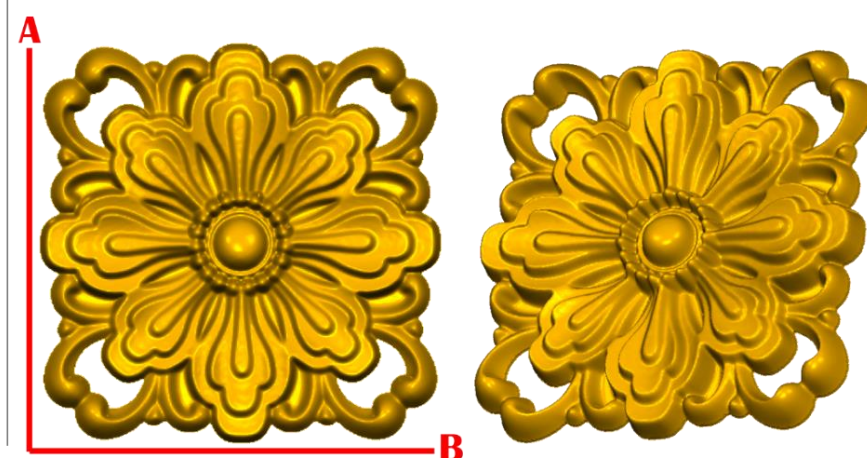

En este catalogo se muestran una variedad de figuras y modelos decorativos para rosetones. Contamos con 4 medidas disponibles para cada modelo. También para cada modelo contamos con 3 diferentes tipos de productos, como son, molde (grado industrial), molde grado alimenticio, y figuras o apliques en pasta de madera (kit de 4 piezas). A continuacion se muestra en la tabla los costos para cada una de las medidas y el tipo de producto.

-Para adquirir un molde (grado industrial) en una medida 3) de 15x15cm de ancho, el costo sería de \$816.00 + IVA.

-Para adquirir un kit de 8 piezas de figura en pasta (o apliques) en la medida 4) de 20x20cm, el costo sería de \$1354.00 + IVA

-Para adquirir un molde grado alimenticio en la medida 1) de 5x5cm de ancho, el costo sería de \$138.00 + IVA.

ESTOS COSTOS SON LOS MISMOS PARA TODOS LOS MODELOS DE ESTE CATALOGO.

PASTA DE MADERA Y MOLDES PARA EL ARTESANO

ROSE1:

- 1)A:5cm, B:5cm
- 2)A:10cm, B:10cm
- 3)A:15cm, B:15cm
- 4)A:20cm, B:20cm

ROSE2:

- 1)A:5cm, B:5cm
- 2)A:10cm, B:10cm
- 3)A:15cm, B:15cm
- 4)A:20cm, B:20cm

ROSE3:

- 1)A:5cm, B:5cm
- 2)A:10cm, B:10cm
- 3)A:15cm, B:15cm
- 4)A:20cm, B:20cm