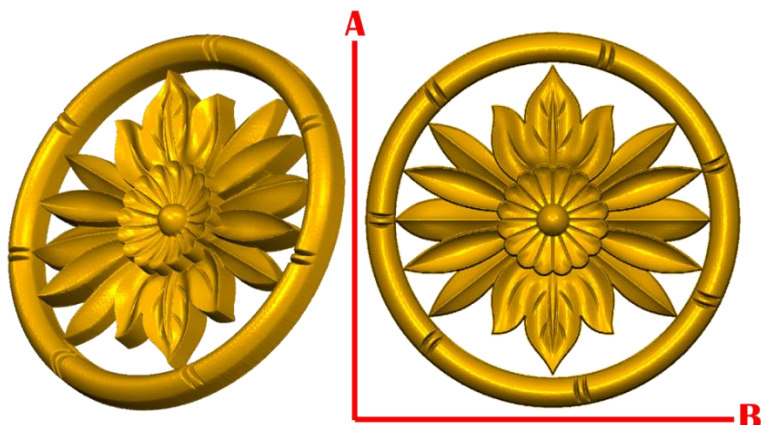

En este catalogo se muestran una variedad de figuras y modelos decorativos para rosetones. Contamos con 4 medidas disponibles para cada modelo. También para cada modelo contamos con 3 diferentes tipos de productos, como son, molde (grado industrial), molde grado alimenticio, y figuras o apliques en pasta de madera (kit de 4 piezas). A continuacion se muestra en la tabla los costos para cada una de las medidas y el tipo de producto.

ROSE28:

- 1)A:5cm, B:5cm
- 2)A:10cm, B:10cm
- 3)A:15cm, B:15cm
- 4)A:20cm, B:20cm

ROSE29:

- 1)A:5cm, B:5cm
- 2)A:10cm, B:10cm
- 3)A:15cm, B:15cm
- 4)A:20cm, B:20cm

ROSE30:

- 1)A:5cm, B:5cm
- 2)A:10cm, B:10cm
- 3)A:15cm, B:15cm
- 4)A:20cm, B:20cm

ROSE31:

- 1)A:5cm, B:5cm
- 2)A:10cm, B:10cm
- 3)A:15cm, B:15cm
- 4)A:20cm, B:20cm

ROSE32:

- 1)A:5cm, B:5cm
- 2)A:10cm, B:10cm
- 3)A:15cm, B:15cm
- 4)A:20cm, B:20cm

ROSE33:

- 1)A:5cm, B:4.2cm
- 2)A:10cm, B:8.5cm
- 3)A:15cm, B:12.7cm
- 4)A:20cm, B:17cm

ROSE34:

- 1)A:5cm, B:5cm
- 2)A:10cm, B:10cm
- 3)A:15cm, B:15cm
- 4)A:20cm, B:20cm

ROSE35:

- 1)A:5cm, B:5cm
- 2)A:10cm, B:10cm
- 3)A:15cm, B:15cm
- 4)A:20cm, B:20cm

ROSE36:

- 1)A:5cm, B:5cm
- 2)A:10cm, B:10cm
- 3)A:15cm, B:15cm
- 4)A:20cm, B:20cm