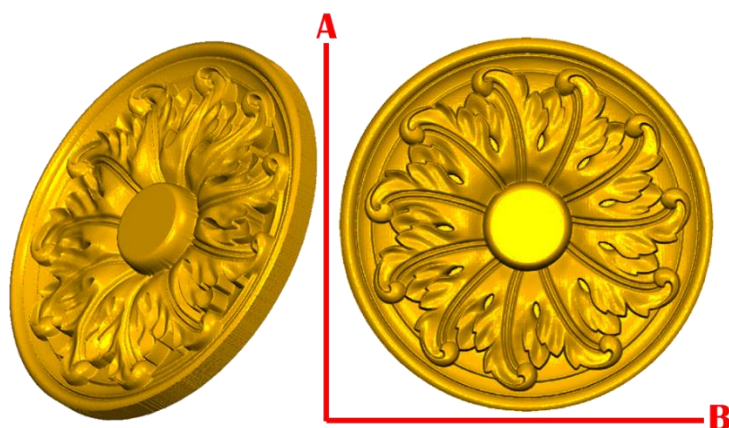

En este catalogo se muestran una variedad de figuras y modelos decorativos para rosetones. Contamos con 4 medidas disponibles para cada modelo. También para cada modelo contamos con 3 diferentes tipos de productos, como son, molde (grado industrial), molde grado alimenticio, y figuras o apliques en pasta de madera (kit de 4 piezas). A continuacion se muestra en la tabla los costos para cada una de las medidas y el tipo de producto.

ROSE26:

- 1)A:5cm, B:5cm
- 2)A:10cm, B:10cm
- 3)A:15cm, B:15cm
- 4)A:20cm, B:20cm

ROSE27:

- 1)A:5cm, B:5cm
- 2)A:10cm, B:10cm
- 3)A:15cm, B:15cm
- 4)A:20cm, B:20cm

PASTA DE MADERA Y MOLDES PARA EL ARTESANO

ROSE28:

- 1)A:5cm, B:5cm
- 2)A:10cm, B:10cm
- 3)A:15cm, B:15cm
- 4)A:20cm, B:20cm

ROSE29:

- 1)A:5cm, B:5cm
- 2)A:10cm, B:10cm
- 3)A:15cm, B:15cm
- 4)A:20cm, B:20cm

ROSE30:

- 1)A:5cm, B:5cm
- 2)A:10cm, B:10cm
- 3)A:15cm, B:15cm
- 4)A:20cm, B:20cm

ROSE31:

- 1)A:5cm, B:5cm
- 2)A:10cm, B:10cm
- 3)A:15cm, B:15cm
- 4)A:20cm, B:20cm

ROSE32:

- 1)A:5cm, B:5cm
- 2)A:10cm, B:10cm
- 3)A:15cm, B:15cm
- 4)A:20cm, B:20cm

ROSE33:

- 1)A:5cm, B:4.2cm
- 2)A:10cm, B:8.5cm
- 3)A:15cm, B:12.7cm
- 4)A:20cm, B:17cm