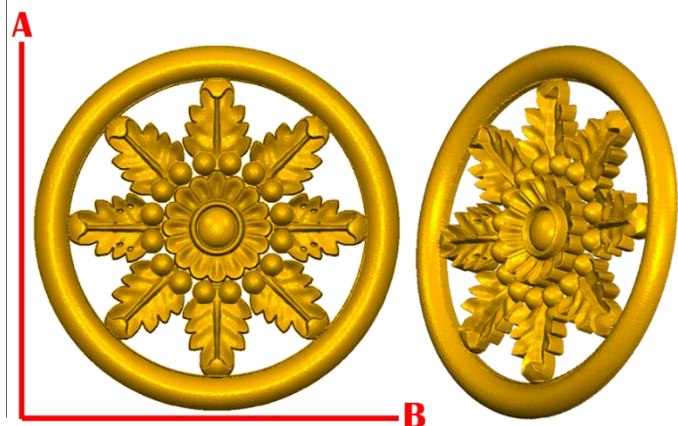

En este catalogo se muestran una variedad de figuras y modelos decorativos para rosetones. Contamos con 4 medidas disponibles para cada modelo. También para cada modelo contamos con 3 diferentes tipos de productos, como son, molde (grado industrial), molde grado alimenticio, y figuras o apliques en pasta de madera (kit de 4 piezas). A continuacion se muestra en la tabla los costos para cada una de las medidas y el tipo de producto.

ROSE24:

- 1)A:5cm, B:5cm
- 2)A:10cm, B:10cm
- 3)A:15cm, B:15cm
- 4)A:20cm, B:20cm

PASTA DE MADERA Y MOLDES PARA EL ARTESANO

ROSE25:

- 1)A:5cm, B:5cm
- 2)A:10cm, B:10cm
- 3)A:15cm, B:15cm
- 4)A:20cm, B:20cm

ROSE26:

- 1)A:5cm, B:5cm
- 2)A:10cm, B:10cm
- 3)A:15cm, B:15cm
- 4)A:20cm, B:20cm

ROSE27:

- 1)A:5cm, B:5cm
- 2)A:10cm, B:10cm
- 3)A:15cm, B:15cm
- 4)A:20cm, B:20cm

PASTA DE MADERA Y MOLDES PARA EL ARTESANO

ROSE28:

- 1)A:5cm, B:5cm
- 2)A:10cm, B:10cm
- 3)A:15cm, B:15cm
- 4)A:20cm, B:20cm

ROSE29:

- 1)A:5cm, B:5cm
- 2)A:10cm, B:10cm
- 3)A:15cm, B:15cm
- 4)A:20cm, B:20cm

ROSE30:

- 1)A:5cm, B:5cm
- 2)A:10cm, B:10cm
- 3)A:15cm, B:15cm
- 4)A:20cm, B:20cm