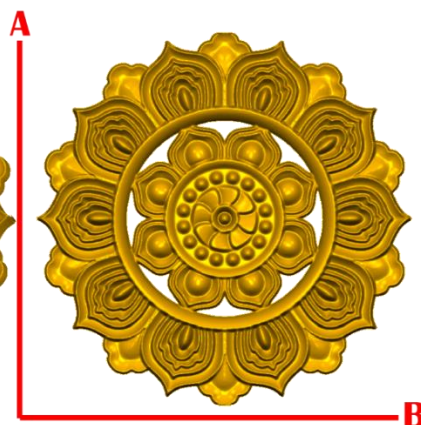

En este catalogo se muestran una variedad de figuras y modelos decorativos para rosetones. Contamos con 4 medidas disponibles para cada modelo. También para cada modelo contamos con 3 diferentes tipos de productos, como son, molde (grado industrial), molde grado alimenticio, y figuras o apliques en pasta de madera (kit de 4 piezas). A continuacion se muestra en la tabla los costos para cada una de las medidas y el tipo de producto.

ROSE4:

- 1)A:5cm, B:5cm
- 2)A:10cm, B:10cm
- 3)A:15cm, B:15cm

ROSE5:

- 1)A:5cm, B:7.1cm
- 2)A:10cm, B:14.3cm
- 3)A:15cm, B:21.5cm
- 4)A:20cm, B:28.7cm

ROSE6:

- 1)A:5cm, B:5cm
- 2)A:10cm, B:10cm
- 3)A:15cm, B:15cm
- 4)A:20cm, B:20cm

PASTA DE MADERA Y MOLDES PARA EL ARTESANO

ROSE10:

- 1)A:5cm, B:5cm
- 2)A:10cm, B:10cm
- 3)A:15cm, B:15cm
- 4)A:20cm, B:20cm

ROSE11:

- 1)A:5cm, B:5cm
- 2)A:10cm, B:10cm
- 3)A:15cm, B:15cm
- 4)A:20cm, B:20cm

PASTA DE MADERA Y MOLDES PARA EL ARTESANO

ROSE13:

- 1)A:5cm, B:5cm
- 2)A:10cm, B:10cm
- 3)A:15cm, B:15cm
- 4)A:20cm, B:20cm

ROSE14:

- 1)A:5cm, B:5cm
- 2)A:10cm, B:10cm
- 3)A:15cm, B:15cm
- 4)A:20cm, B:20cm