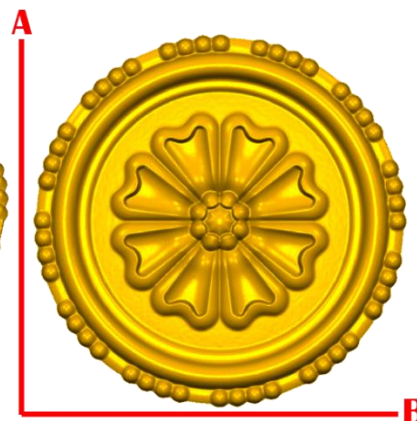

En este catalogo se muestran una variedad de figuras y modelos decorativos para rosetones. Contamos con 4 medidas disponibles para cada modelo. También para cada modelo contamos con 3 diferentes tipos de productos, como son, molde (grado industrial), molde grado alimenticio, y figuras o apliques en pasta de madera (kit de 4 piezas). A continuacion se muestra en la tabla los costos para cada una de las medidas y el tipo de producto.

ROSE4:

- 1)A:5cm, B:5cm
- 2)A:10cm, B:10cm
- 3)A:15cm, B:15cm

ROSE5:

- 1)A:5cm, B:7.1cm
- 2)A:10cm, B:14.3cm
- 3)A:15cm, B:21.5cm
- 4)A:20cm, B:28.7cm

ROSE6:

- 1)A:5cm, B:5cm
- 2)A:10cm, B:10cm
- 3)A:15cm, B:15cm
- 4)A:20cm, B:20cm

PASTA DE MADERA Y MOLDES PARA EL ARTESANO

ROSE10:

- 1)A:5cm, B:5cm
- 2)A:10cm, B:10cm
- 3)A:15cm, B:15cm
- 4)A:20cm, B:20cm

ROSE11:

- 1)A:5cm, B:5cm
- 2)A:10cm, B:10cm
- 3)A:15cm, B:15cm
- 4)A:20cm, B:20cm

PASTA DE MADERA Y MOLDES PARA EL ARTESANO

ROSE16:

- 1)A:5cm, B:5cm
- 2)A:10cm, B:10cm
- 3)A:15cm, B:15cm
- 4)A:20cm, B:20cm

ROSE17:

- 1)A:5cm, B:5cm
- 2)A:10cm, B:10cm
- 3)A:15cm, B:15cm
- 4)A:20cm, B:20cm