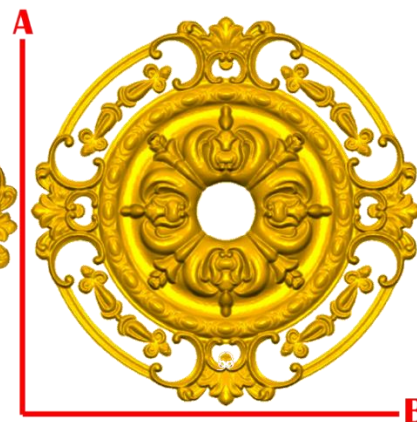

ROSE18:

- 1)A:5cm, B:5cm
- 2)A:10cm, B:10cm
- 3)A:15cm, B:15cm
- 4)A:20cm, B:20cm

Cerrada Rio Bravo Lote 20 Mz.A
Col. Ampliación Puente Colorado C.P. 01730
Del. Álvaro Obregón. Tel: 70981883
Cel: 55-38-91-49-16 (Whatsapp)
Email: contacto@inwoodpasta.com.mx www.inwoodpasta.com.mx