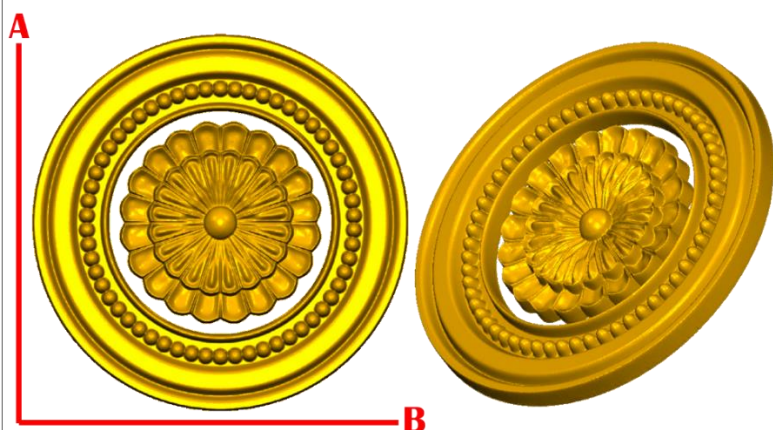

En este catalogo se muestran una variedad de figuras y modelos decorativos para rosetones. Contamos con 4 medidas disponibles para cada modelo. También para cada modelo contamos con 3 diferentes tipos de productos, como son, molde (grado industrial), molde grado alimenticio, y figuras o apliques en pasta de madera (kit de 4 piezas). A continuacion se muestra en la tabla los costos para cada una de las medidas y el tipo de producto.

ROSE37:

- 1)A:5cm, B:5cm
- 2)A:10cm, B:10cm
- 3)A:15cm, B:15cm
- 4)A:20cm, B:20cm

ROSE38:

- 1)A:5cm, B:5cm
- 2)A:10cm, B:10cm
- 3)A:15cm, B:15cm
- 4)A:20cm, B:20cm

ROSE39:

- 1)A:5cm, B:5cm
- 2)A:10cm, B:10cm
- 3)A:15cm, B:15cm
- 4)A:20cm, B:20cm

ROSE40:

- 1)A:5cm, B:5cm
- 2)A:10cm, B:10cm
- 3)A:15cm, B:15cm
- 4)A:20cm, B:20cm

ROSE41:

- 1)A:5cm, B:5cm
- 2)A:10cm, B:10cm
- 3)A:15cm, B:15cm
- 4)A:20cm, B:20cm

ROSE42:

- 1)A:5cm, B:5cm
- 2)A:10cm, B:10cm
- 3)A:15cm, B:15cm
- 4)A:20cm, B:20cm

ROSE43:

- 1)A:5cm, B:5cm
- 2)A:10cm, B:10cm
- 3)A:15cm, B:15cm
- 4)A:20cm, B:20cm

ROSE44:

- 1)A:5cm, B:5cm
- 2)A:10cm, B:10cm
- 3)A:15cm, B:15cm
- 4)A:20cm, B:20cm

ROSE45:

- 1)A:5cm, B:5cm
- 2)A:10cm, B:10cm
- 3)A:15cm, B:15cm
- 4)A:20cm, B:20cm