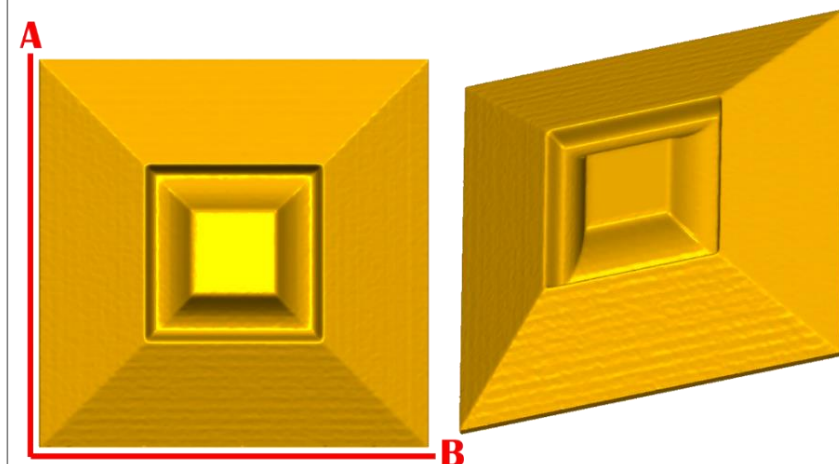

-Para adquirir un molde grado alimenticio en la medida 1) de 5x5cm de ancho, el costo sería de \$138.00 + IVA.

ESTOS COSTOS SON LOS MISMOS PARA TODOS LOS MODELOS DE ESTE CATALOGO.

PASTA DE MADERA Y MOLDES PARA EL ARTESANO

ROSE1:

- 1)A:5cm, B:5cm
- 2)A:10cm, B:10cm
- 3)A:15cm, B:15cm
- 4)A:20cm, B:20cm

ROSE2:

- 1)A:5cm, B:5cm
- 2)A:10cm, B:10cm
- 3)A:15cm, B:15cm
- 4)A:20cm, B:20cm

ROSE3:

- 1)A:5cm, B:5cm
- 2)A:10cm, B:10cm
- 3)A:15cm, B:15cm
- 4)A:20cm, B:20cm