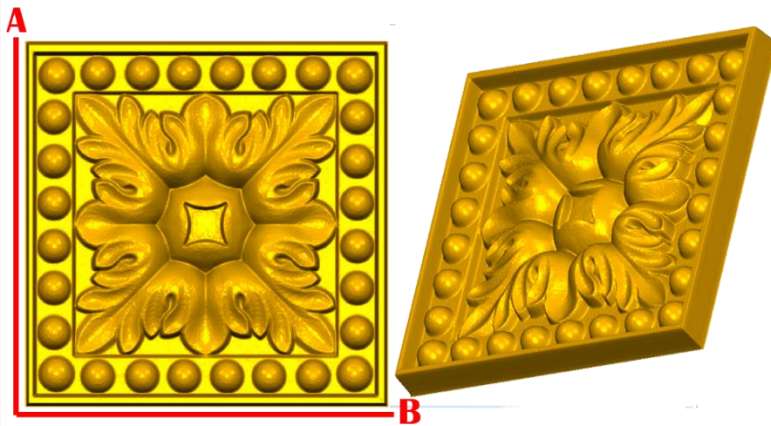

En este catalogo se muestran una variedad de figuras y modelos decorativos para rosetones. Contamos con 4 medidas disponibles para cada modelo. También para cada modelo contamos con 3 diferentes tipos de productos, como son, molde (grado industrial), molde grado alimenticio, y figuras o apliques en pasta de madera (kit de 4 piezas). A continuacion se muestra en la tabla los costos para cada una de las medidas y el tipo de producto.

ROSE34:

- 1)A:5cm, B:5cm
- 2)A:10cm, B:10cm
- 3)A:15cm, B:15cm
- 4)A:20cm, B:20cm

ROSE35:

- 1)A:5cm, B:5cm
- 2)A:10cm, B:10cm
- 3)A:15cm, B:15cm
- 4)A:20cm, B:20cm

ROSE36:

- 1)A:5cm, B:5cm
- 2)A:10cm, B:10cm
- 3)A:15cm, B:15cm
- 4)A:20cm, B:20cm

ROSE37:

- 1)A:5cm, B:5cm
- 2)A:10cm, B:10cm
- 3)A:15cm, B:15cm
- 4)A:20cm, B:20cm

ROSE38:

- 1)A:5cm, B:5cm
- 2)A:10cm, B:10cm
- 3)A:15cm, B:15cm
- 4)A:20cm, B:20cm

ROSE39:

- 1)A:5cm, B:5cm
- 2)A:10cm, B:10cm
- 3)A:15cm, B:15cm
- 4)A:20cm, B:20cm

ROSE40:

- 1)A:5cm, B:5cm
- 2)A:10cm, B:10cm
- 3)A:15cm, B:15cm
- 4)A:20cm, B:20cm

ROSE41:

- 1)A:5cm, B:5cm
- 2)A:10cm, B:10cm
- 3)A:15cm, B:15cm
- 4)A:20cm, B:20cm

ROSE42:

- 1)A:5cm, B:5cm
- 2)A:10cm, B:10cm
- 3)A:15cm, B:15cm
- 4)A:20cm, B:20cm