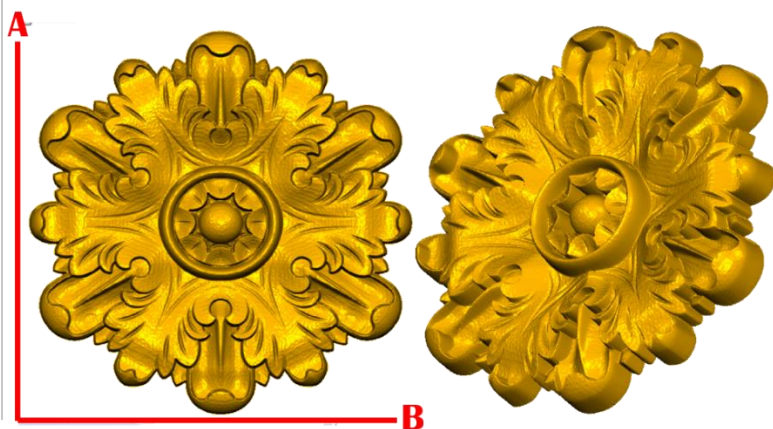

En este catalogo se muestran una variedad de figuras y modelos decorativos para rosetones. Contamos con 4 medidas disponibles para cada modelo. También para cada modelo contamos con 3 diferentes tipos de productos, como son, molde (grado industrial), molde grado alimenticio, y figuras o apliques en pasta de madera (kit de 4 piezas). A continuacion se muestra en la tabla los costos para cada una de las medidas y el tipo de producto.

ROSE28:

- 1)A:5cm, B:5cm
- 2)A:10cm, B:10cm
- 3)A:15cm, B:15cm
- 4)A:20cm, B:20cm

ROSE29:

- 1)A:5cm, B:5cm
- 2)A:10cm, B:10cm
- 3)A:15cm, B:15cm
- 4)A:20cm, B:20cm

ROSE30:

- 1)A:5cm, B:5cm
- 2)A:10cm, B:10cm
- 3)A:15cm, B:15cm
- 4)A:20cm, B:20cm

ROSE31:

- 1)A:5cm, B:5cm
- 2)A:10cm, B:10cm
- 3)A:15cm, B:15cm
- 4)A:20cm, B:20cm

ROSE32:

- 1)A:5cm, B:5cm
- 2)A:10cm, B:10cm
- 3)A:15cm, B:15cm
- 4)A:20cm, B:20cm

ROSE33:

- 1)A:5cm, B:4.2cm
- 2)A:10cm, B:8.5cm
- 3)A:15cm, B:12.7cm
- 4)A:20cm, B:17cm

ROSE34:

- 1)A:5cm, B:5cm
- 2)A:10cm, B:10cm
- 3)A:15cm, B:15cm
- 4)A:20cm, B:20cm

ROSE35:

- 1)A:5cm, B:5cm
- 2)A:10cm, B:10cm
- 3)A:15cm, B:15cm
- 4)A:20cm, B:20cm

ROSE36:

- 1)A:5cm, B:5cm
- 2)A:10cm, B:10cm
- 3)A:15cm, B:15cm
- 4)A:20cm, B:20cm