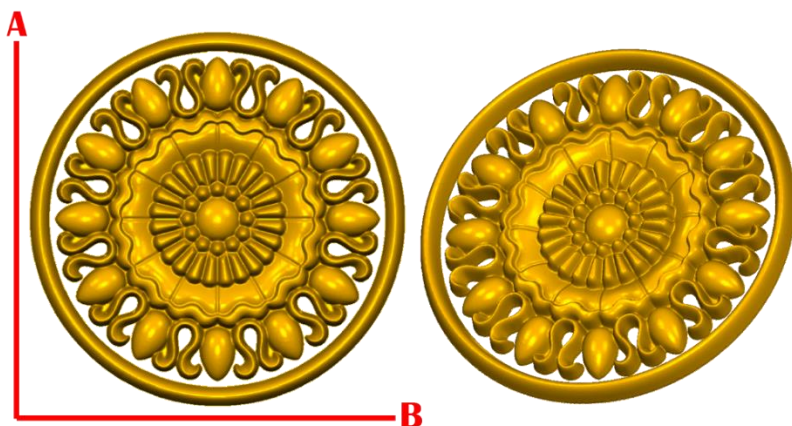

ROSE13:

- 1)A:5cm, B:5cm
- 2)A:10cm, B:10cm
- 3)A:15cm, B:15cm
- 4)A:20cm, B:20cm

ROSE14:

- 1)A:5cm, B:5cm
- 2)A:10cm, B:10cm
- 3)A:15cm, B:15cm
- 4)A:20cm, B:20cm