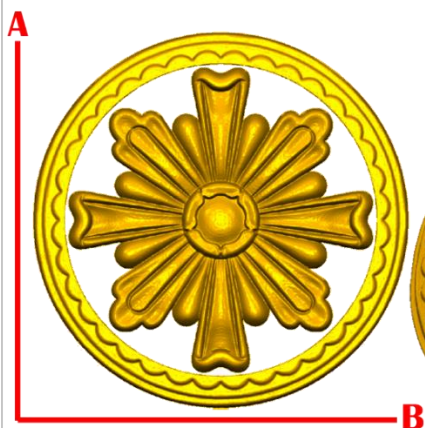

En este catalogo se muestran una variedad de figuras y modelos decorativos para rosetones. Contamos con 4 medidas disponibles para cada modelo. También para cada modelo contamos con 3 diferentes tipos de productos, como son, molde (grado industrial), molde grado alimenticio, y figuras o apliques en pasta de madera (kit de 4 piezas). A continuacion se muestra en la tabla los costos para cada una de las medidas y el tipo de producto.

ROSE31:

- 1)A:5cm, B:5cm
- 2)A:10cm, B:10cm
- 3)A:15cm, B:15cm
- 4)A:20cm, B:20cm

ROSE32:

- 1)A:5cm, B:5cm
- 2)A:10cm, B:10cm
- 3)A:15cm, B:15cm
- 4)A:20cm, B:20cm

ROSE33:

- 1)A:5cm, B:4.2cm
- 2)A:10cm, B:8.5cm
- 3)A:15cm, B:12.7cm
- 4)A:20cm, B:17cm

ROSE34:

- 1)A:5cm, B:5cm
- 2)A:10cm, B:10cm
- 3)A:15cm, B:15cm
- 4)A:20cm, B:20cm

ROSE35:

- 1)A:5cm, B:5cm
- 2)A:10cm, B:10cm
- 3)A:15cm, B:15cm
- 4)A:20cm, B:20cm

ROSE36:

- 1)A:5cm, B:5cm
- 2)A:10cm, B:10cm
- 3)A:15cm, B:15cm
- 4)A:20cm, B:20cm

ROSE37:

- 1)A:5cm, B:5cm
- 2)A:10cm, B:10cm
- 3)A:15cm, B:15cm
- 4)A:20cm, B:20cm

ROSE38:

- 1)A:5cm, B:5cm
- 2)A:10cm, B:10cm
- 3)A:15cm, B:15cm
- 4)A:20cm, B:20cm

ROSE39:

- 1)A:5cm, B:5cm
- 2)A:10cm, B:10cm
- 3)A:15cm, B:15cm
- 4)A:20cm, B:20cm