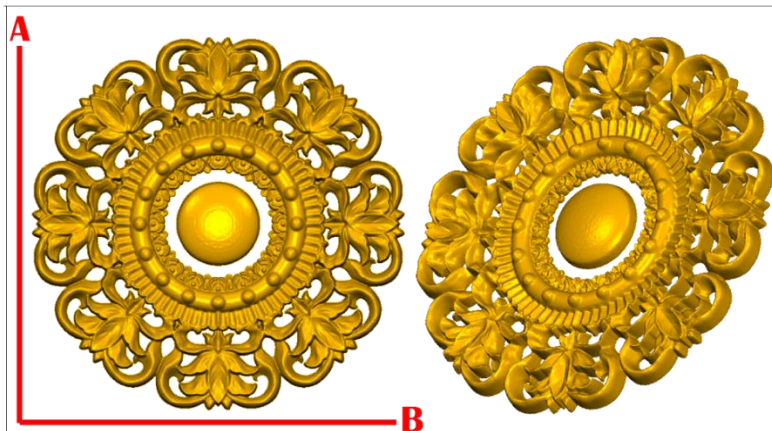

En este catalogo se muestran una variedad de figuras y modelos decorativos para rosetones. Contamos con 4 medidas disponibles para cada modelo. También para cada modelo contamos con 3 diferentes tipos de productos, como son, molde (grado industrial), molde grado alimenticio, y figuras o apliques en pasta de madera (kit de 4 piezas). A continuacion se muestra en la tabla los costos para cada una de las medidas y el tipo de producto.

ROSE24:

- 1)A:5cm, B:5cm
- 2)A:10cm, B:10cm
- 3)A:15cm, B:15cm
- 4)A:20cm, B:20cm

PASTA DE MADERA Y MOLDES PARA EL ARTESANO

ROSE25:

- 1)A:5cm, B:5cm
- 2)A:10cm, B:10cm
- 3)A:15cm, B:15cm
- 4)A:20cm, B:20cm

ROSE26:

- 1)A:5cm, B:5cm
- 2)A:10cm, B:10cm
- 3)A:15cm, B:15cm
- 4)A:20cm, B:20cm

ROSE27:

- 1)A:5cm, B:5cm
- 2)A:10cm, B:10cm
- 3)A:15cm, B:15cm
- 4)A:20cm, B:20cm

PASTA DE MADERA Y MOLDES PARA EL ARTESANO

ROSE28:

- 1)A:5cm, B:5cm
- 2)A:10cm, B:10cm
- 3)A:15cm, B:15cm
- 4)A:20cm, B:20cm

ROSE29:

- 1)A:5cm, B:5cm
- 2)A:10cm, B:10cm
- 3)A:15cm, B:15cm
- 4)A:20cm, B:20cm

ROSE30:

- 1)A:5cm, B:5cm
- 2)A:10cm, B:10cm
- 3)A:15cm, B:15cm
- 4)A:20cm, B:20cm