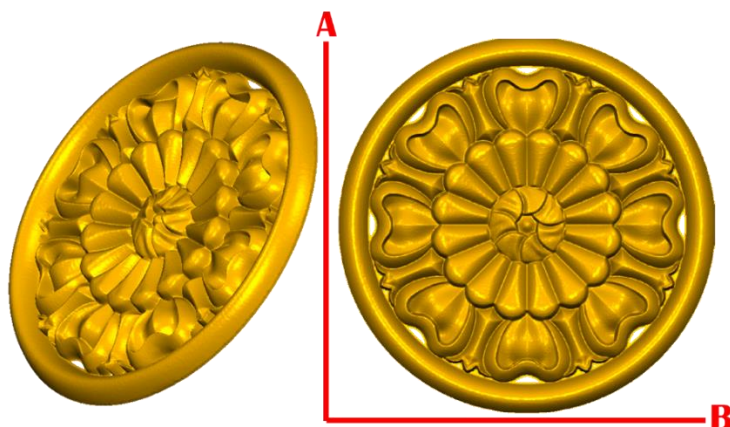

En este catalogo se muestran una variedad de figuras y modelos decorativos para rosetones. Contamos con 4 medidas disponibles para cada modelo. También para cada modelo contamos con 3 diferentes tipos de productos, como son, molde (grado industrial), molde grado alimenticio, y figuras o apliques en pasta de madera (kit de 4 piezas). A continuacion se muestra en la tabla los costos para cada una de las medidas y el tipo de producto.

ROSE28:

- 1)A:5cm, B:5cm
- 2)A:10cm, B:10cm
- 3)A:15cm, B:15cm
- 4)A:20cm, B:20cm

ROSE29:

- 1)A:5cm, B:5cm
- 2)A:10cm, B:10cm
- 3)A:15cm, B:15cm
- 4)A:20cm, B:20cm

ROSE30:

- 1)A:5cm, B:5cm
- 2)A:10cm, B:10cm
- 3)A:15cm, B:15cm
- 4)A:20cm, B:20cm

ROSE31:

- 1)A:5cm, B:5cm
- 2)A:10cm, B:10cm
- 3)A:15cm, B:15cm
- 4)A:20cm, B:20cm

ROSE32:

- 1)A:5cm, B:5cm
- 2)A:10cm, B:10cm
- 3)A:15cm, B:15cm
- 4)A:20cm, B:20cm

ROSE33:

- 1)A:5cm, B:4.2cm
- 2)A:10cm, B:8.5cm
- 3)A:15cm, B:12.7cm
- 4)A:20cm, B:17cm

ROSE34:

- 1)A:5cm, B:5cm
- 2)A:10cm, B:10cm
- 3)A:15cm, B:15cm
- 4)A:20cm, B:20cm

ROSE35:

- 1)A:5cm, B:5cm
- 2)A:10cm, B:10cm
- 3)A:15cm, B:15cm
- 4)A:20cm, B:20cm

ROSE36:

- 1)A:5cm, B:5cm
- 2)A:10cm, B:10cm
- 3)A:15cm, B:15cm
- 4)A:20cm, B:20cm