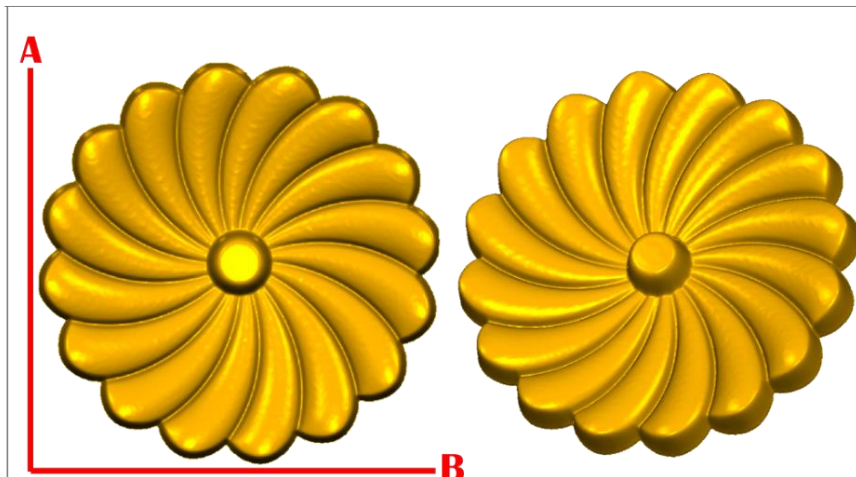

En este catalogo se muestran una variedad de figuras y modelos decorativos para rosetones. Contamos con 4 medidas disponibles para cada modelo. También para cada modelo contamos con 3 diferentes tipos de productos, como son, molde (grado industrial), molde grado alimenticio, y figuras o apliques en pasta de madera (kit de 4 piezas). A continuacion se muestra en la tabla los costos para cada una de las medidas y el tipo de producto.

-Para adquirir un molde (grado industrial) en una medida 3) de 15x15cm de ancho, el costo sería de \$816.00 + IVA.

-Para adquirir un kit de 8 piezas de figura en pasta (o apliques) en la medida 4) de 20x20cm, el costo sería de \$1354.00 + IVA

-Para adquirir un molde grado alimenticio en la medida 1) de 5x5cm de ancho, el costo sería de \$138.00 + IVA.

ESTOS COSTOS SON LOS MISMOS PARA TODOS LOS MODELOS DE ESTE CATALOGO.

PASTA DE MADERA Y MOLDES PARA EL ARTESANO

ROSE1:

- 1)A:5cm, B:5cm
- 2)A:10cm, B:10cm
- 3)A:15cm, B:15cm
- 4)A:20cm, B:20cm

ROSE2:

- 1)A:5cm, B:5cm
- 2)A:10cm, B:10cm
- 3)A:15cm, B:15cm
- 4)A:20cm, B:20cm

ROSE3:

- 1)A:5cm, B:5cm
- 2)A:10cm, B:10cm
- 3)A:15cm, B:15cm
- 4)A:20cm, B:20cm