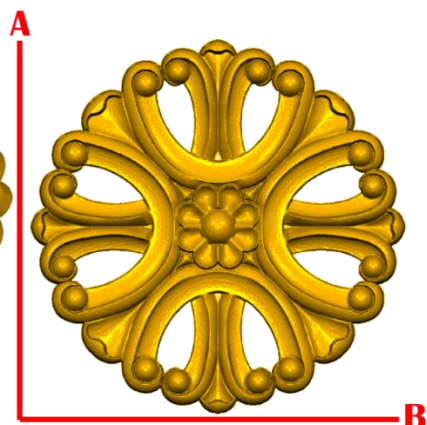

En este catalogo se muestran una variedad de figuras y modelos decorativos para rosetones. Contamos con 4 medidas disponibles para cada modelo. También para cada modelo contamos con 3 diferentes tipos de productos, como son, molde (grado industrial), molde grado alimenticio, y figuras o apliques en pasta de madera (kit de 4 piezas). A continuacion se muestra en la tabla los costos para cada una de las medidas y el tipo de producto.

ROSE31:

- 1)A:5cm, B:5cm
- 2)A:10cm, B:10cm
- 3)A:15cm, B:15cm
- 4)A:20cm, B:20cm

ROSE32:

- 1)A:5cm, B:5cm
- 2)A:10cm, B:10cm
- 3)A:15cm, B:15cm
- 4)A:20cm, B:20cm

ROSE33:

- 1)A:5cm, B:4.2cm
- 2)A:10cm, B:8.5cm
- 3)A:15cm, B:12.7cm
- 4)A:20cm, B:17cm

ROSE34:

- 1)A:5cm, B:5cm
- 2)A:10cm, B:10cm
- 3)A:15cm, B:15cm
- 4)A:20cm, B:20cm

ROSE35:

- 1)A:5cm, B:5cm
- 2)A:10cm, B:10cm
- 3)A:15cm, B:15cm
- 4)A:20cm, B:20cm

ROSE36:

- 1)A:5cm, B:5cm
- 2)A:10cm, B:10cm
- 3)A:15cm, B:15cm
- 4)A:20cm, B:20cm

ROSE37:

- 1)A:5cm, B:5cm
- 2)A:10cm, B:10cm
- 3)A:15cm, B:15cm
- 4)A:20cm, B:20cm

ROSE38:

- 1)A:5cm, B:5cm
- 2)A:10cm, B:10cm
- 3)A:15cm, B:15cm
- 4)A:20cm, B:20cm

ROSE39:

- 1)A:5cm, B:5cm
- 2)A:10cm, B:10cm
- 3)A:15cm, B:15cm
- 4)A:20cm, B:20cm