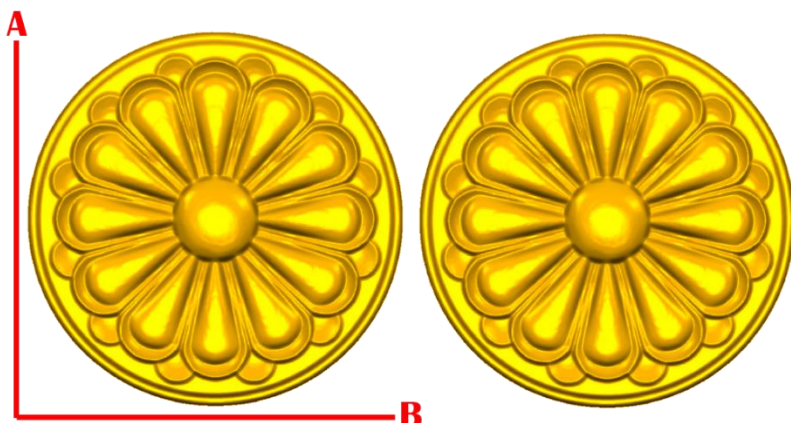

En este catalogo se muestran una variedad de figuras y modelos decorativos para rosetones. Contamos con 4 medidas disponibles para cada modelo. También para cada modelo contamos con 3 diferentes tipos de productos, como son, molde (grado industrial), molde grado alimenticio, y figuras o apliques en pasta de madera (kit de 4 piezas). A continuacion se muestra en la tabla los costos para cada una de las medidas y el tipo de producto.

ROSE4:

- 1)A:5cm, B:5cm
- 2)A:10cm, B:10cm
- 3)A:15cm, B:15cm

ROSE5:

- 1)A:5cm, B:7.1cm
- 2)A:10cm, B:14.3cm
- 3)A:15cm, B:21.5cm
- 4)A:20cm, B:28.7cm

ROSE6:

- 1)A:5cm, B:5cm
- 2)A:10cm, B:10cm
- 3)A:15cm, B:15cm
- 4)A:20cm, B:20cm

ROSE7:

- 1)A:5cm, B:5cm
- 2)A:10cm, B:10cm
- 3)A:15cm, B:15cm
- 4)A:20cm, B:20cm

ROSE8:

- 1)A:5cm, B:5cm
- 2)A:10cm, B:10cm
- 3)A:15cm, B:15cm
- 4)A:20cm, B:20cm

ROSE9:

- 1)A:5cm, B:5cm
- 2)A:10cm, B:10cm
- 3)A:15cm, B:15cm
- 4)A:20cm, B:20cm

PASTA DE MADERA Y MOLDES PARA EL ARTESANO

ROSE10:

- 1)A:5cm, B:5cm
- 2)A:10cm, B:10cm
- 3)A:15cm, B:15cm
- 4)A:20cm, B:20cm

ROSE11:

- 1)A:5cm, B:5cm
- 2)A:10cm, B:10cm
- 3)A:15cm, B:15cm
- 4)A:20cm, B:20cm